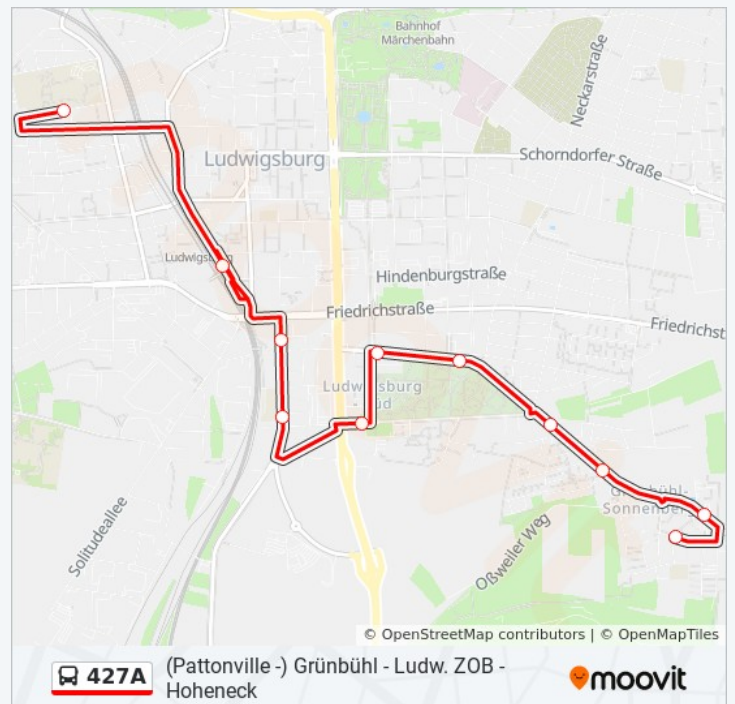

Ludwigsburg Aldinger Str.  
 Ludw. Robert-Franck-Allee  
 Ludwigsburg Tennisplatz  
 Ludwigsburg Karlshöhe  
 Ludwigsburg Wüstenrot  
 Ludw. Hohenzollernplatz  
 Ludwigsburg Zob  
 Ludwigsburg Bildungsz. West

### Buslinie 427A Info

**Richtung:** Ludwigsburg Bildungsz. West

**Stationen:** 10

**Fahrdauer:** 18 Min

**Linien Informationen:**

### Richtung: Ludwigsburg Zob

9 Haltestellen

[LINIENPLAN ANZEIGEN](#)

Ludw. Theo-Lorch-Werkstätten  
 Ludwigsburg am Sonnenberg  
 Ludwigsburg Aldinger Str.  
 Ludw. Robert-Franck-Allee  
 Ludwigsburg Tennisplatz  
 Ludwigsburg Karlshöhe  
 Ludwigsburg Wüstenrot  
 Ludw. Hohenzollernplatz  
 Ludwigsburg Zob