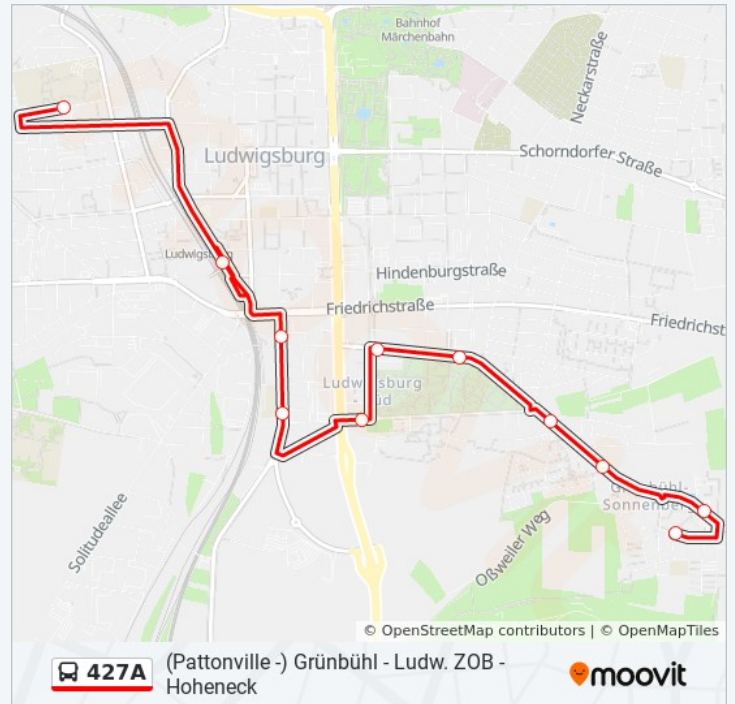

### Buslinie 427A Info

**Richtung:** Ludwigsburg Bildungsz. West

**Stationen:** 10

**Fahrdauer:** 18 Min

**Linien Informationen:**

### Richtung: Ludwigsburg Zob

9 Haltestellen

[LINIENPLAN ANZEIGEN](#)

Ludw. Theo-Lorch-Werkstätten  
 Ludwigsburg am Sonnenberg  
 Ludwigsburg Aldinger Str.  
 Ludw. Robert-Franck-Allee  
 Ludwigsburg Tennisplatz  
 Ludwigsburg Karlshöhe  
 Ludwigsburg Wüstenrot  
 Ludw. Hohenzollernplatz  
 Ludwigsburg Zob

### Buslinie 427A Fahrpläne

Abfahrzeiten in Richtung Ludwigsburg Zob

|            |               |
|------------|---------------|
| Montag     | 07:11 - 16:05 |
| Dienstag   | 07:11 - 16:05 |
| Mittwoch   | 07:11 - 16:05 |
| Donnerstag | 07:11 - 16:05 |
| Freitag    | 07:11 - 15:05 |
| Samstag    | Kein Betrieb  |
| Sonntag    | Kein Betrieb  |

### Buslinie 427A Info

**Richtung:** Ludwigsburg Zob

**Stationen:** 9

**Fahrtdauer: 13 Min**  
**Linien Informationen:**

Buslinie 427A Offline Fahrpläne und Netzkarten stehen auf moovitapp.com zur Verfügung. Verwende den [Moovit App](#), um Live Bus Abfahrten, Zugfahrpläne oder U-Bahn Fahrplanzeiten zu sehen, sowie Schritt für Schritt Wegangaben für alle öffentlichen Verkehrsmittel in Stuttgart zu erhalten.