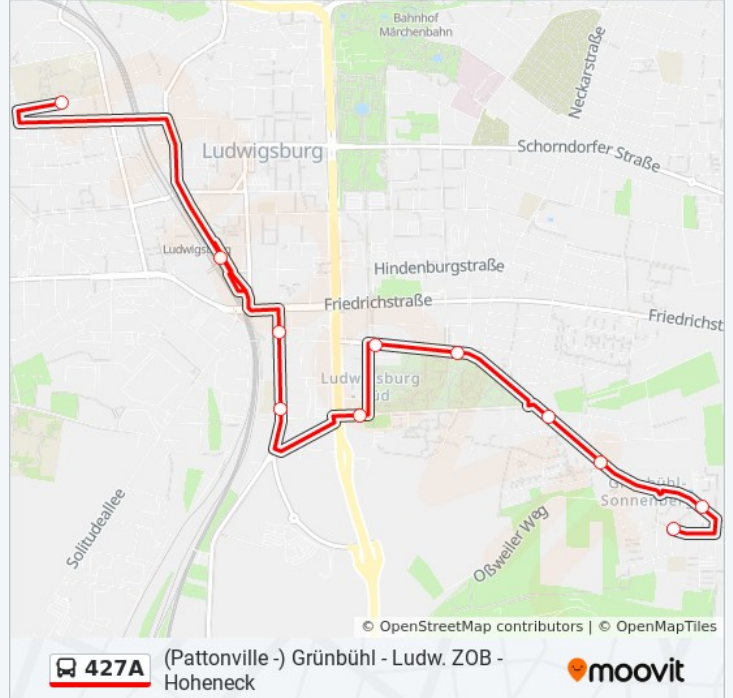

427A

(Pattonville -) Grünbühl - Ludw. ZOB - Hoheneck

Hol Dir Die App

Die Buslinie 427A ((Pattonville -) Grünbühl - Ludw. ZOB - Hoheneck) hat 5 Routen

(1) Hoheneck Heilbad: 13:08(2) Ludw. theo-Lorch-Werkstätten: 07:13 - 13:06(3) Ludw. theo-Lorch-Werkstätten: 07:04(4) Ludwigsburg Bildungsz. west: 07:12(5) Ludwigsburg Zob: 07:11 - 16:05

Verwende Moovit, um die nächste Station der Buslinie 427A zu finden und um zu erfahren wann die nächste Buslinie 427A kommt.

**Richtung: Hoheneck Heilbad**

11 Haltestellen

[LINIENPLAN ANZEIGEN](#)

Ludwigsburg Zob  
Ludwigsburg Arsenalplatz  
Ludwigsburg Rathaus  
Ludwigsburg Residenzschloss  
Ludw. Schloss Favorite  
Ludw. Reichertshalde  
Hoheneck Bottwartalstr.  
Hoheneck Ludwigsburger Str.  
Hoheneck Ebelstraße  
Hoheneck Uferstraße  
Hoheneck Heilbad

**Buslinie 427A Info****Richtung:** Hoheneck Heilbad**Stationen:** 11**Fahrtdauer:** 14 Min**Linien Informationen:**

## Richtung: Ludw. Theo-Lorch-Werkstätten

19 Haltestellen

[LINIENPLAN ANZEIGEN](#)

Hoheneck Heilbad  
 Hoheneck Uferstraße  
 Hoheneck Ebelstraße  
 Hoheneck Ludwigsburger Str.  
 Hoheneck Bottwartalstr.  
 Ludw. Reichertshalde  
 Ludw. Schloss Favorite  
 Ludwigsburg Residenzschloss  
 Ludwigsburg Rathaus  
 Ludwigsburg Arsenalplatz  
 Ludwigsburg ZOB  
 Ludw. Hohenzollernplatz  
 Ludwigsburg Wüstenrot  
 Ludwigsburg Karlshöhe  
 Ludwigsburg Tennisplatz  
 Ludw. Robert-Franck-Allee  
 Ludwigsburg Aldinger Str.  
 Ludwigsburg am Sonnenberg