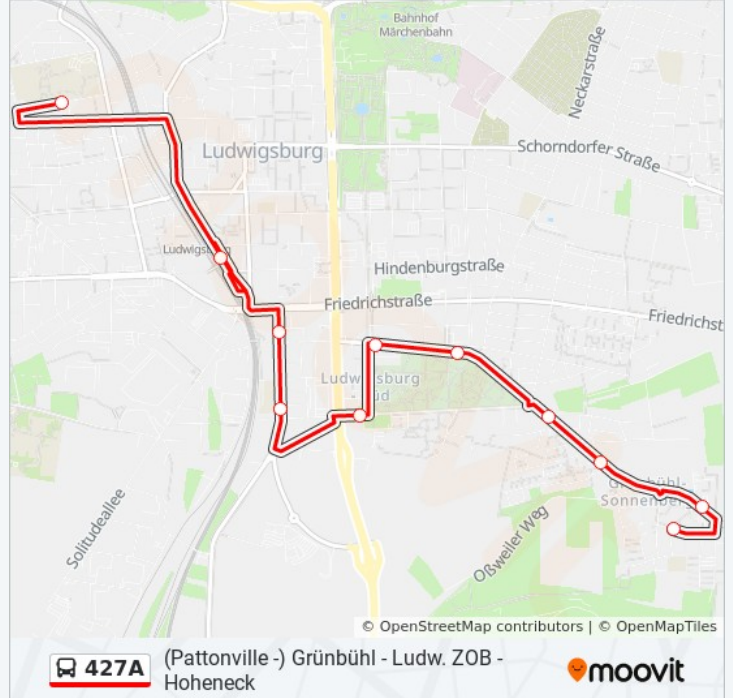

Verwende Moovit, um die nächste Station der Buslinie 427A zu finden und um zu erfahren wann die nächste Buslinie 427A kommt.

**Richtung: Hoheneck Heilbad**

11 Haltestellen

[LINIENPLAN ANZEIGEN](#)

Ludwigsburg Zob  
Ludwigsburg Arsenalplatz  
Ludwigsburg Rathaus  
Ludwigsburg Residenzschloss  
Ludw. Schloss Favorite  
Ludw. Reichertshalde  
Hoheneck Bottwartalstr.  
Hoheneck Ludwigsburger Str.  
Hoheneck Ebelstraße  
Hoheneck Uferstraße  
Hoheneck Heilbad

**Buslinie 427A Info****Richtung:** Hoheneck Heilbad**Stationen:** 11**Fahrtdauer:** 14 Min**Linien Informationen:**

## Richtung: Ludw. Theo-Lorch-Werkstätten

19 Haltestellen

[LINIENPLAN ANZEIGEN](#)

Hoheneck Heilbad  
 Hoheneck Uferstraße  
 Hoheneck Ebelstraße  
 Hoheneck Ludwigsburger Str.  
 Hoheneck Bottwartalstr.  
 Ludw. Reichertshalde  
 Ludw. Schloss Favorite  
 Ludwigsburg Residenzschloss  
 Ludwigsburg Rathaus  
 Ludwigsburg Arsenalplatz  
 Ludwigsburg ZOB  
 Ludw. Hohenzollernplatz  
 Ludwigsburg Wüstenrot  
 Ludwigsburg Karlshöhe  
 Ludwigsburg Tennisplatz  
 Ludw. Robert-Franck-Allee  
 Ludwigsburg Aldinger Str.  
 Ludwigsburg am Sonnenberg

## Buslinie 427A Info

**Richtung:** Ludw. Theo-Lorch-Werkstätten

**Stationen:** 19

**Fahrdauer:** 11 Min

**Linien Informationen:**

**Richtung: Ludw. Theo-Lorch-Werkstätten**

4 Haltestellen

[LINIENPLAN ANZEIGEN](#)