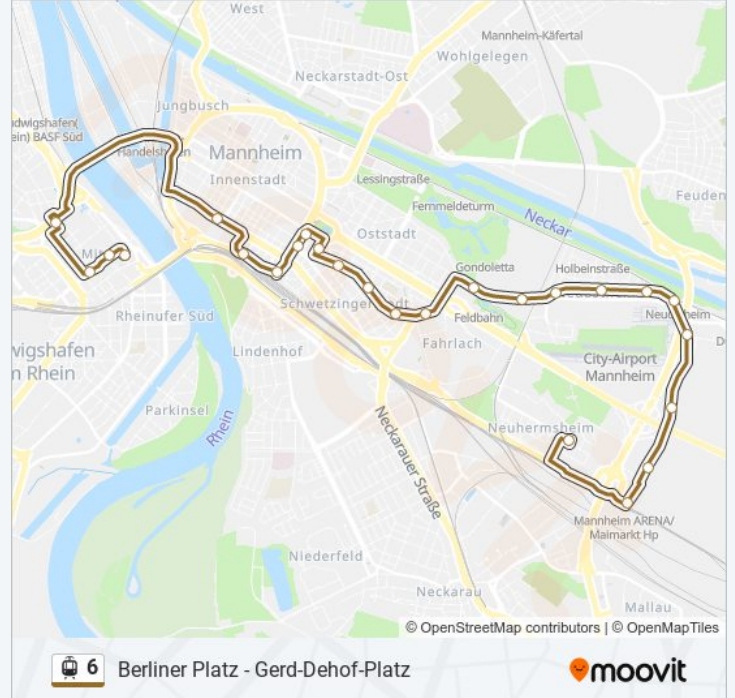

Hans-Thoma-Straße

Maimarkt

Sap Arena

Sap Arena S-Bahn

Gerd-Dehof-Platz

Straßenbahnlinie 6 Offline Fahrpläne und Netzkarten stehen auf moovitapp.com zur Verfügung. Verwende den Moovit App, um Live Bus Abfahrten, Zugfahrpläne oder U-Bahn Fahrplanzeiten zu sehen, sowie Schritt für Schritt Wegangaben für alle öffentlichen Verkehrsmittel in Stuttgart zu erhalten.

© 2024 Moovit - Alle Rechte vorbehalten