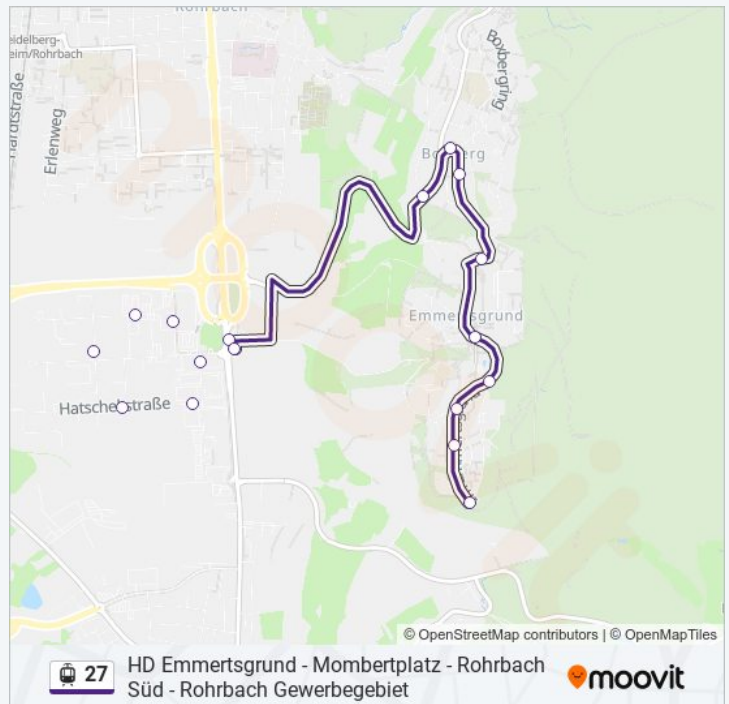

Straßenbahnlinie 27 Info

Richtung: Freiburger Straße

Stationen: 10

Fahrdauer: 13 Min

Linien Informationen:

 [Straßenbahnlinie 27 Karte](#)

Straßenbahnlinie 27 Fahrpläne

Abfahrzeiten in Richtung Gewerbegebiet

Richtung: Im Breitspiel

Stationen: 10

Fahrdauer: 13 Min

Richtung: Rohrbach Süd

10 Haltestellen

[LINIENPLAN ANZEIGEN](#)

- Emmertsgrund
- Jaspersstraße
- Augustinum
- Forum
- Hd Otto-Hahn-Straße
- Mombertplatz
- Louise-Ebert-Zentrum
- Haselnussweg
- Am Götzenberg
- Rohrbach Süd

Straßenbahnlinie 27 Fahrpläne

Abfahrzeiten in Richtung Rohrbach Süd

Montag	04:57 - 22:16
Dienstag	04:57 - 22:16
Mittwoch	20:43 - 21:33
Donnerstag	20:43 - 21:33
Freitag	20:43 - 21:33
Samstag	20:43 - 22:16
Sonntag	06:31 - 22:31

Straßenbahnlinie 27 Info

Richtung: Rohrbach Süd

Stationen: 10

Fahrtdauer: 11 Min

Linien Informationen:

Straßenbahnlinie 27 Offline Fahrpläne und Netzkarten stehen auf moovitapp.com zur Verfügung. Verwende den Moovit App, um Live Bus Abfahrten, Zugfahrpläne oder U-Bahn Fahrplanzeiten zu sehen, sowie Schritt für Schritt Wegangaben für alle öffentlichen Verkehrsmittel in Stuttgart zu erhalten.