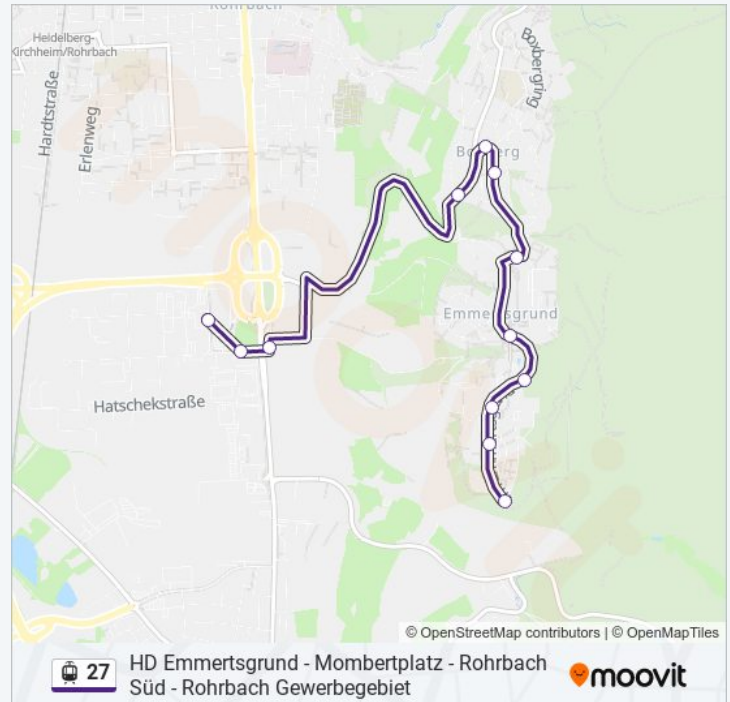

Straßenbahnlinie 27 Info

Richtung: Freiburger Straße

Stationen: 10

Fahrdauer: 13 Min

Linien Informationen:

 [Straßenbahnlinie 27 Karte](#)

Straßenbahnlinie 27 Fahrpläne

Abfahrzeiten in Richtung Gewerbegebiet

Freitag	06:02 - 21:16
Samstag	08:49 - 21:16
Sonntag	Kein Betrieb

Straßenbahnlinie 27 Info

Richtung: Gewerbegebiet

Stationen: 12

Fahrdauer: 14 Min

Linien Informationen:

Richtung: Im Breitspiel

10 Haltestellen

[LINIENPLAN ANZEIGEN](#)

Emmertsgrund
 Jaspersstraße
 Augustinum
 Forum
 Hd Otto-Hahn-Straße
 Mombertplatz
 Louise-Ebert-Zentrum
 Haselnussweg
 Am Götzenberg
 Im Breitspiel

Straßenbahnlinie 27 Fahrpläne

Richtung: Im Breitspiel

Stationen: 10

Fahrdauer: 13 Min

Richtung: Rohrbach Süd

10 Haltestellen

[LINIENPLAN ANZEIGEN](#)

- Emmertsgrund
- Jaspersstraße
- Augustinum
- Forum
- Hd Otto-Hahn-Straße
- Mombertplatz
- Louise-Ebert-Zentrum
- Haselnussweg
- Am Götzenberg
- Rohrbach Süd