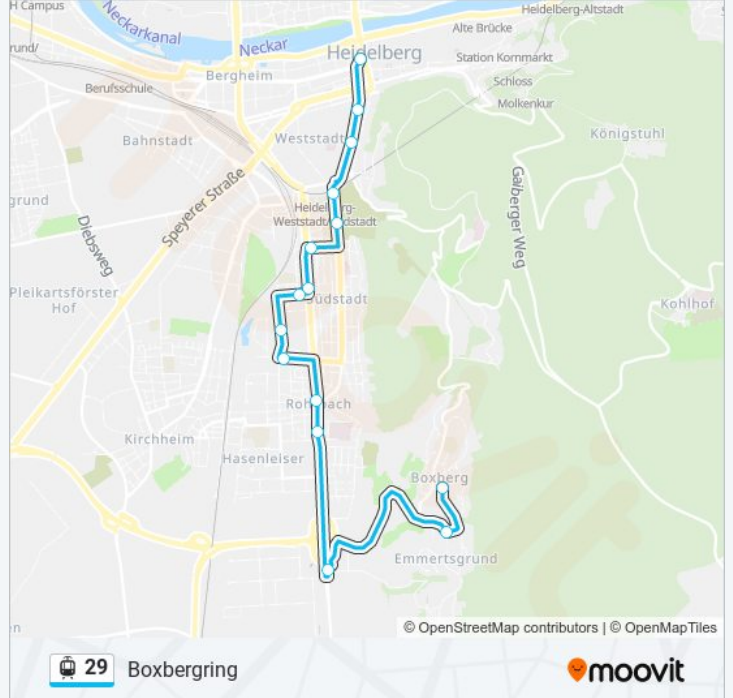

Straßenbahnlinie 29 Info**Richtung:** Bismarckplatz**Stationen:** 20**Fahrtdauer:** 28 Min**Linien Informationen:**

Richtung: Boxbergring

18 Haltestellen

[LINIENPLAN ANZEIGEN](#)

- Universitätsplatz
- Peterskirche
- Friedrich-Ebert-Platz
- Bismarckplatz
- Hans-Böckler-Straße
- Kaiserstraße
- S-Bahnhof Weststadt/Südstadt
- Bergfriedhof
- Feuerbachstraße
- Berthold-Mogel-Straße
- Mark-Twain-Center
- Marlene-Dietrich-Platz
- Sickingenplatz
- Rohrbach Markt
- Ortenauer Straße
- Rohrbach Süd
- Mombertplatz
- Louise-Ebert-Zentrum

Straßenbahnlinie 29 Fahrpläne

Abfahrzeiten in Richtung Boxbergring

| | |
|------------|---------------|
| Montag | 00:09 - 23:39 |
| Dienstag | 00:09 - 23:39 |
| Mittwoch | 00:09 - 23:39 |
| Donnerstag | 00:09 - 23:39 |
| Freitag | 00:09 - 23:39 |
| Samstag | 00:09 - 23:39 |
| Sonntag | 00:09 - 23:39 |

Straßenbahnlinie 29 Info

Richtung: Boxbergring

Stationen: 18

Fahrdauer: 26 Min

Linien Informationen:

Richtung: Rnv

5 Haltestellen

[LINIENPLAN ANZEIGEN](#)

Straßenbahnlinie 29 Info

Richtung: Rnv

Stationen: 5

Fahrdauer: 4 Min

Linien Informationen:

 [Straßenbahnlinie 29 Karte](#)

Richtung: Universitätsplatz

24 Haltestellen