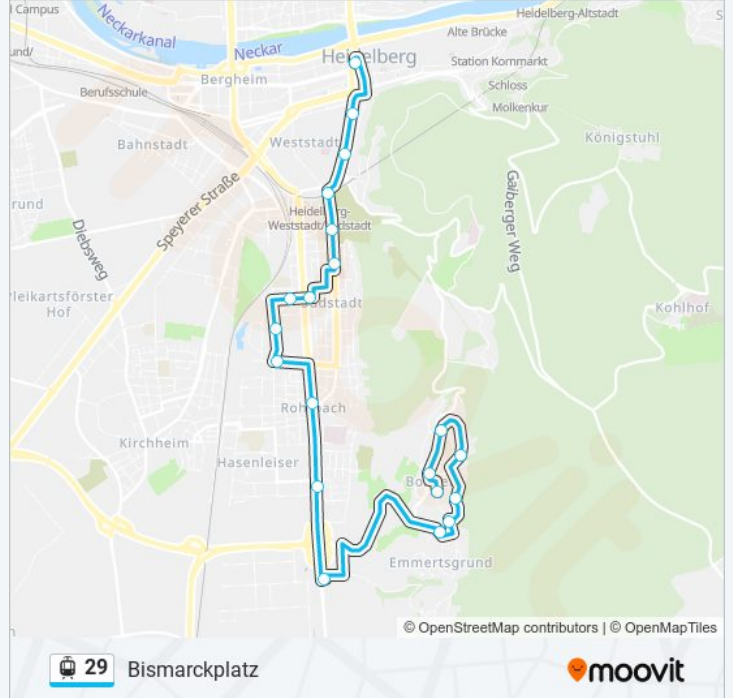

29

Bismarckplatz

Hol Dir Die App

Die Straßenbahnlinie 29 (Bismarckplatz) hat 4 Routen

(1) Bismarckplatz: 00:01 - 23:31 (2) Boxbergring: 00:09 - 23:39 (3) Rnv: 05:36 - 19:36 (4) Universitätsplatz: 04:50 - 19:31

Verwende Moovit, um die nächste Station der Straßenbahnlinie 29 zu finden und um zu erfahren wann die nächste Straßenbahnlinie 29 kommt.

Richtung: Bismarckplatz

20 Haltestellen

[LINIENPLAN ANZEIGEN](#)

Louise-Ebert-Zentrum
Haselnussweg
Boxbergring
Fernheizwerk
Im Eichwald
Buchwaldweg
Mombertplatz
Rohrbach Süd
Hd Freiburger Straße
Rohrbach Markt
Sickingenplatz
Marlene-Dietrich-Platz
Mark-Twain-Center
Berthold-Mogel-Straße
Bethanienkrankenhaus
Bergfriedhof
S-Bahnhof Weststadt/Südstadt
Kaiserstraße
Hans-Böckler-Straße
Bismarckplatz

Straßenbahnlinie 29 Info**Richtung:** Bismarckplatz**Stationen:** 20**Fahrtdauer:** 28 Min**Linien Informationen:**

Richtung: Boxbergring

18 Haltestellen

[LINIENPLAN ANZEIGEN](#)

- Universitätsplatz
- Peterskirche
- Friedrich-Ebert-Platz
- Bismarckplatz
- Hans-Böckler-Straße
- Kaiserstraße
- S-Bahnhof Weststadt/Südstadt
- Bergfriedhof
- Feuerbachstraße
- Berthold-Mogel-Straße
- Mark-Twain-Center
- Marlene-Dietrich-Platz
- Sickingenplatz
- Rohrbach Markt
- Ortenauer Straße
- Rohrbach Süd
- Mombertplatz
- Louise-Ebert-Zentrum

Straßenbahnlinie 29 Info

Richtung: Rnv

Stationen: 5

Fahrdauer: 4 Min

Linien Informationen:

 [Straßenbahnlinie 29 Karte](#)

Richtung: Universitätsplatz

24 Haltestellen