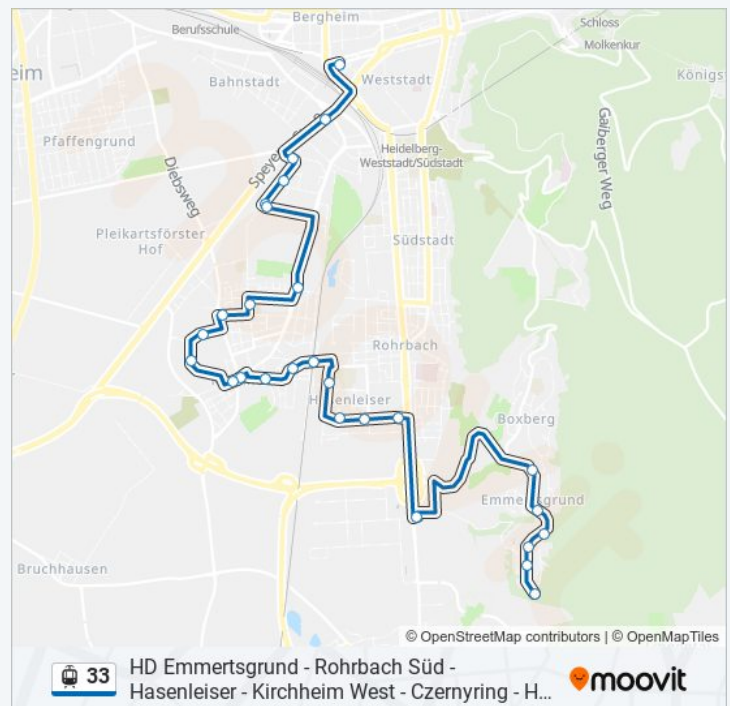

### Straßenbahnlinie 33 Info

**Richtung:** Freiburger Straße

**Stationen:** 7

**Fahrtdauer:** 8 Min

**Linien Informationen:**

## Richtung: Hd Hauptbahnhof

27 Haltestellen

[LINIENPLAN ANZEIGEN](#)

Emmertsgrund  
Jaspersstraße  
Augustinum  
Forum  
Hd Otto-Hahn-Straße  
Mombertplatz  
Rohrbach Süd  
Hd Freiburger Straße  
Kolbenzeil  
Hd Rastatter Straße  
Erlenweg  
S-Bahnhof Kirchheim/Rohrbach  
Hagellachstraße  
Obere Seegasse  
Kirchheim Rathaus  
Kirchheim Rathaus  
Alfred-Jost-Straße  
Mathilde-Vogt-Haus  
Pleikartsförster Straße  
Königsberger Straße  
Ilse-Krall-Straße  
Harbigweg  
Harbigweg  
Innovation Park (Hip)  
Mary-Somerville-Platz (Hip)  
Montpellierbrücke  
Hd Hauptbahnhof

## Straßenbahnlinie 33 Info

**Richtung:** Hd Hauptbahnhof

**Stationen:** 27

**Fahrdauer:** 34 Min

**Linien Informationen:**

## Richtung: Rohrbach Süd