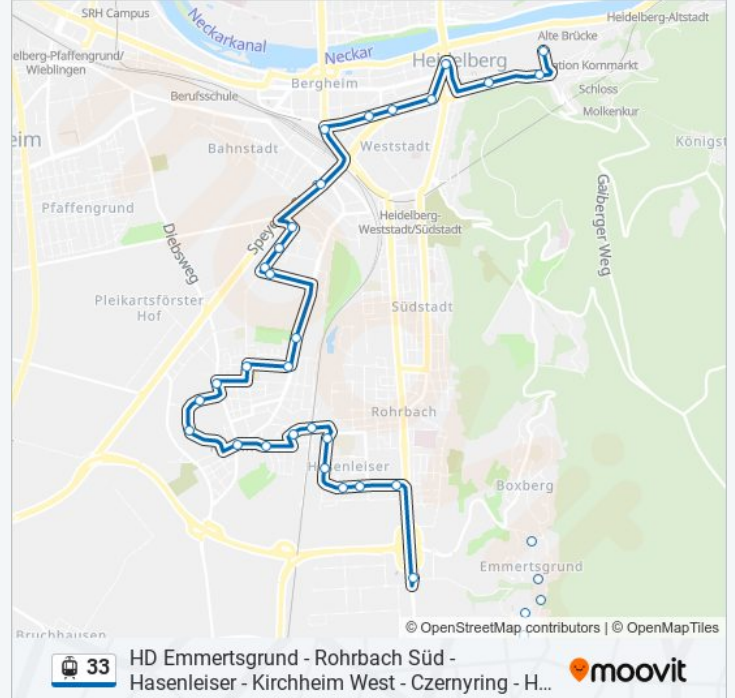

Mombertplatz

Hd Otto-Hahn-Straße

Forum

Augustinum

Jaspersstraße

Emmertsgrund

### Richtung: Freiburger Straße

7 Haltestellen

[LINIENPLAN ANZEIGEN](#)

Emmertsgrund

Jaspersstraße

Augustinum

Forum

Hd Otto-Hahn-Straße

Mombertplatz

Hd Freiburger Straße

### Straßenbahnlinie 33 Info

**Richtung:** Freiburger Straße

**Stationen:** 7

**Fahrtdauer:** 8 Min

**Linien Informationen:**