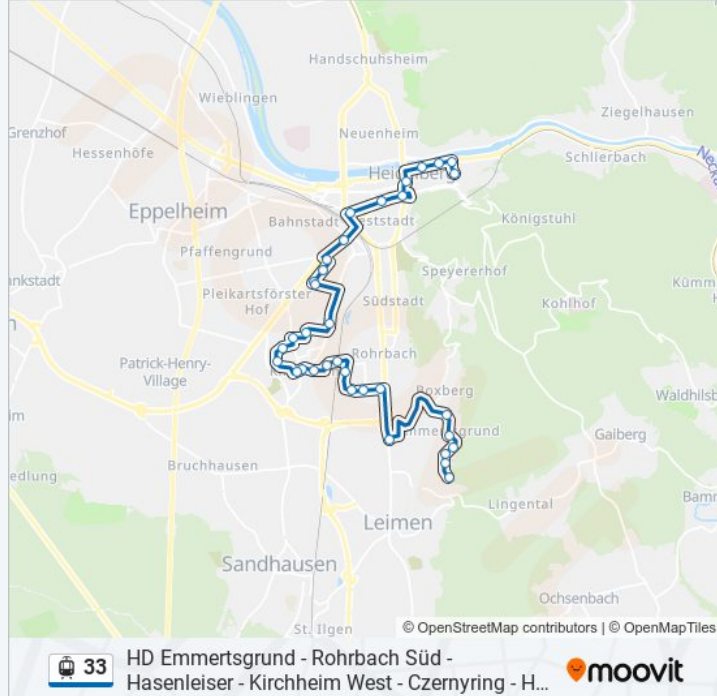

### **Straßenbahnlinie 33 Info**

**Richtung:** Universitätsplatz

**Stationen:** 34

**Fahrtdauer:** 51 Min

**Linien Informationen:**

Alfred-Jost-Straße

Mathilde-Vogt-Haus

Pleikartsförster Straße

Königsberger Straße

Ilse-Krall-Straße

Harbigweg

Harbigweg

Innovation Park (Hip)

Mary-Somerville-Platz (Hip)

Montpellierbrücke

Hd Hauptbahnhof

Stadtbücherei

Seergarten

Bismarckplatz

St. Vincentius-Krankenhaus

Stadthalle

Marstallstraße

Universitätsplatz

Straßenbahnlinie 33 Offline Fahrpläne und Netzkarten stehen auf moovitapp.com zur Verfügung. Verwende den Moovit App, um Live Bus Abfahrten, Zugfahrpläne oder U-Bahn Fahrplanzeiten zu sehen, sowie Schritt für Schritt Wegangaben für alle öffentlichen Verkehrsmittel in Stuttgart zu erhalten.

© 2024 Moovit - Alle Rechte vorbehalten