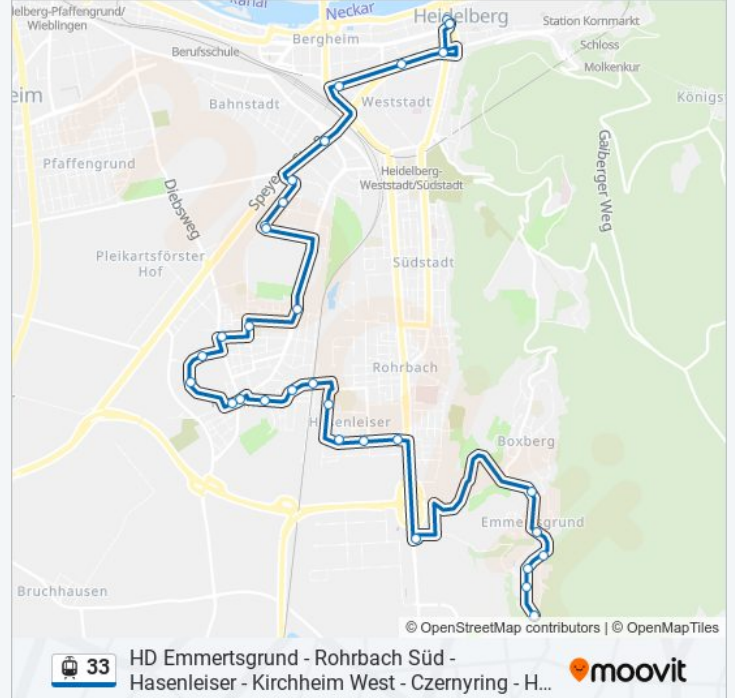

**Richtung: Bismarckplatz**

30 Haltestellen

[LINIENPLAN ANZEIGEN](#)

Emmertsgrund

Jaspersstraße

Augustinum

Forum

Hd Otto-Hahn-Straße

Montag	19:42 - 23:36
Dienstag	19:42 - 23:36
Mittwoch	19:42 - 23:36
Donnerstag	19:42 - 23:36
Freitag	19:42 - 23:36
Samstag	00:06 - 23:06
Sonntag	00:06 - 23:06

**Straßenbahnlinie 33 Info****Richtung:** Bismarckplatz**Stationen:** 30**Fahrtdauer:** 39 Min**Linien Informationen:**

Königsberger Straße

Ilse-Krall-Straße

Harbigweg

Harbigweg

Innovation Park (Hip)

Mary-Somerville-Platz (Hip)

Montpellierbrücke

Hd Hauptbahnhof

Stadtbücherei

Seergarten

Bismarckplatz

**Richtung: Emmertsgrund**

35 Haltestellen

[LINIENPLAN ANZEIGEN](#)

Universitätsplatz

Peterskirche