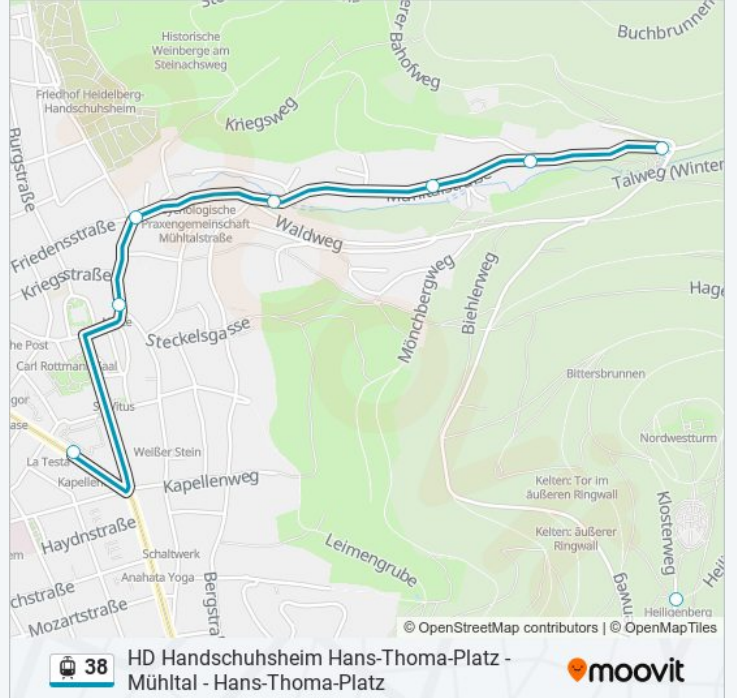

### Richtung: Kapellenweg

8 Haltestellen

[LINIENPLAN ANZEIGEN](#)

Heiligenberg

Turnerbrunnen

Bahofweg

Mühlthalstraße

Am Zapfenberg

### Straßenbahnlinie 38 Info

**Richtung:** Kapellenweg

**Stationen:** 8

**Fahrdauer:** 8 Min

**Linien Informationen:**

**Richtung: Turnerbrunnen**

10 Haltestellen

[LINIENPLAN ANZEIGEN](#)

- Kapellenweg
- Hans-Thoma-Platz
- Tiefburg
- Erich-Hübner-Platz
- Bachlenz
- Rolloßweg
- Heiligenbergstraße
- Waldweg
- Im Neulich
- Turnerbrunnen

**Straßenbahnlinie 38 Fahrpläne**

Abfahrzeiten in Richtung Turnerbrunnen

Montag	06:40 - 18:20
Dienstag	06:40 - 18:20
Mittwoch	06:40 - 18:20
Donnerstag	06:40 - 18:20
Freitag	06:40 - 18:20
Samstag	09:20 - 12:40
Sonntag	10:17 - 17:17

**Straßenbahnlinie 38 Info**

**Richtung:** Turnerbrunnen