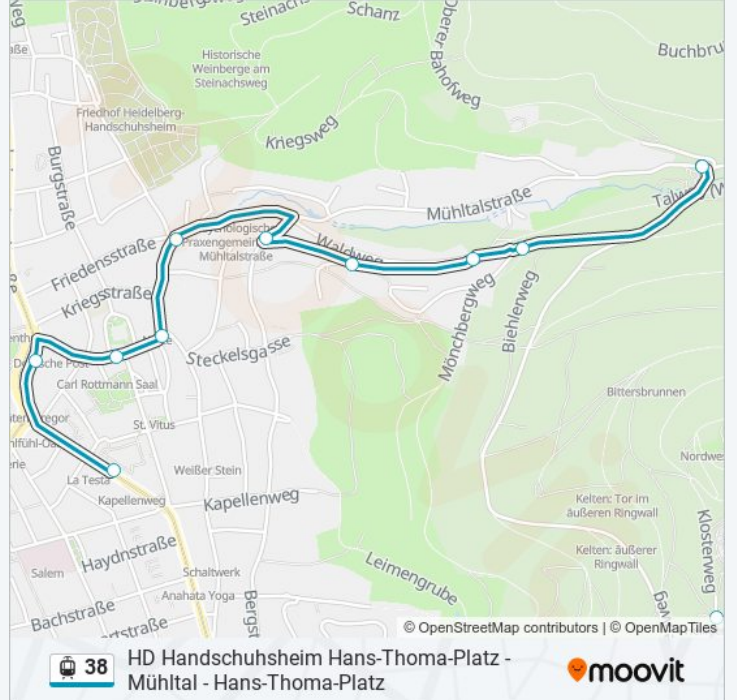

Straßenbahnlinie 38 Offline Fahrpläne und Netzkarten stehen auf moovitapp.com zur Verfügung. Verwende den Moovit App, um Live Bus Abfahrten, Zugfahrpläne oder U-Bahn Fahrplanzeiten zu sehen, sowie Schritt für Schritt Wegangaben für alle öffentlichen Verkehrsmittel in Stuttgart zu erhalten.

© 2024 Moovit - Alle Rechte vorbehalten