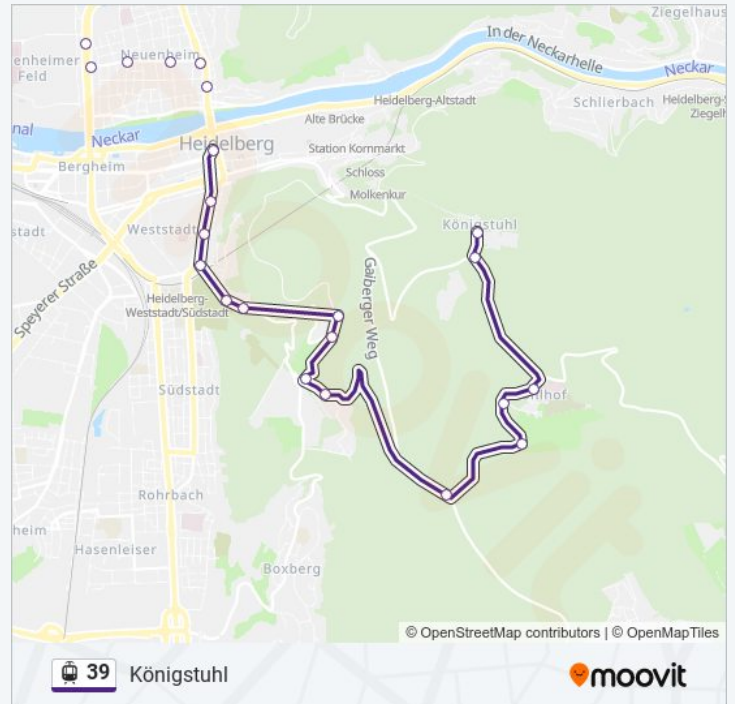

Mönchhofschule

Lutherstraße

Brückenstraße

Bismarckplatz

Hans-Böckler-Straße

Kaiserstraße

Alois-Link-Platz

Steigerweg

Rohrbacher Grenzweg

Speyererhof

Kühruhweg

Bierhelderhof

Mpi Kernphysik

Drei Eichen

Posseltslust

Alter Kohlhof

### Straßenbahnlinie 39 Info

**Richtung:** Königstuhl

**Stationen:** 22

**Fahrtdauer:** 28 Min

**Linien Informationen:**

### Richtung: Speyererhof

7 Haltestellen

[LINIENPLAN ANZEIGEN](#)

Bismarckplatz

Hans-Böckler-Straße

Kaiserstraße

Alois-Link-Platz

Steigerweg