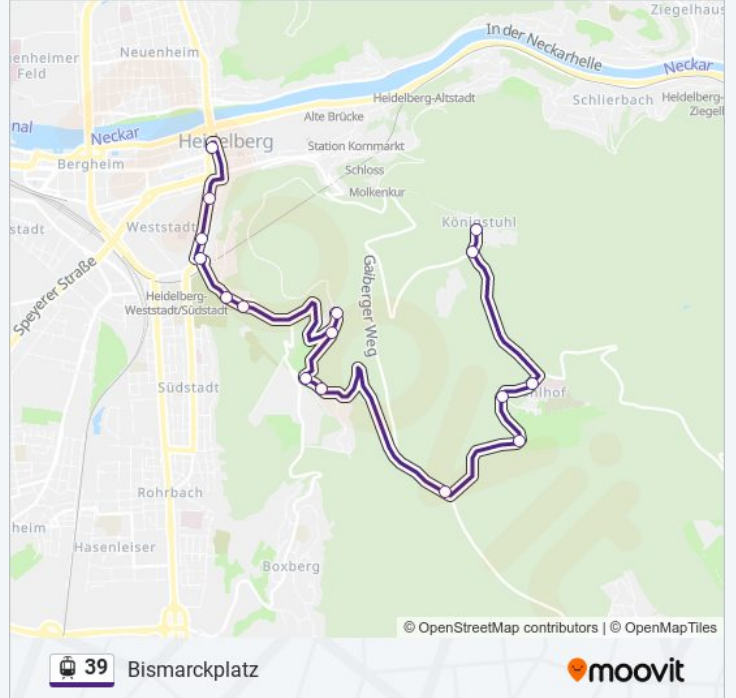

## Bismarckplatz

[Hol Dir Die App](#)

Die Straßenbahnlinie 39 (Bismarckplatz) hat 4 Routen

(1) Bismarckplatz: 06:30 - 19:30(2) Kohlhof: 07:01(3) Königstuhl: 05:51 - 19:00(4) Speyererhof: 20:30

Verwende Moovit, um die nächste Station der Straßenbahnlinie 39 zu finden und um zu erfahren wann die nächste Straßenbahnlinie 39 kommt.

**Richtung: Bismarckplatz**

16 Haltestellen

[LINIENPLAN ANZEIGEN](#)

Königstuhl  
Sternwarte  
Kohlhof Fachklinik  
Alter Kohlhof  
Posseltslust  
Drei Eichen  
Mpi Kernphysik  
Bierhelderhof  
Kühruhweg  
Speyererhof  
Rohrbacher Grenzweg  
Steigerweg  
Alois-Link-Platz  
Kaiserstraße  
Hans-Böckler-Straße  
Bismarckplatz

**Straßenbahnlinie 39 Fahrpläne**

Abfahrzeiten in Richtung Bismarckplatz

Montag	06:30 - 19:30
Dienstag	06:30 - 19:30
Mittwoch	06:30 - 19:30
Donnerstag	06:30 - 19:30
Freitag	06:30 - 19:30
Samstag	07:30 - 19:30
Sonntag	07:30 - 21:38

**Straßenbahnlinie 39 Info**

**Richtung:** Bismarckplatz

**Stationen:** 16

**Fahrtdauer:** 28 Min

**Linien Informationen:**

**Richtung: Kohlhof**

8 Haltestellen

[LINIENPLAN ANZEIGEN](#)