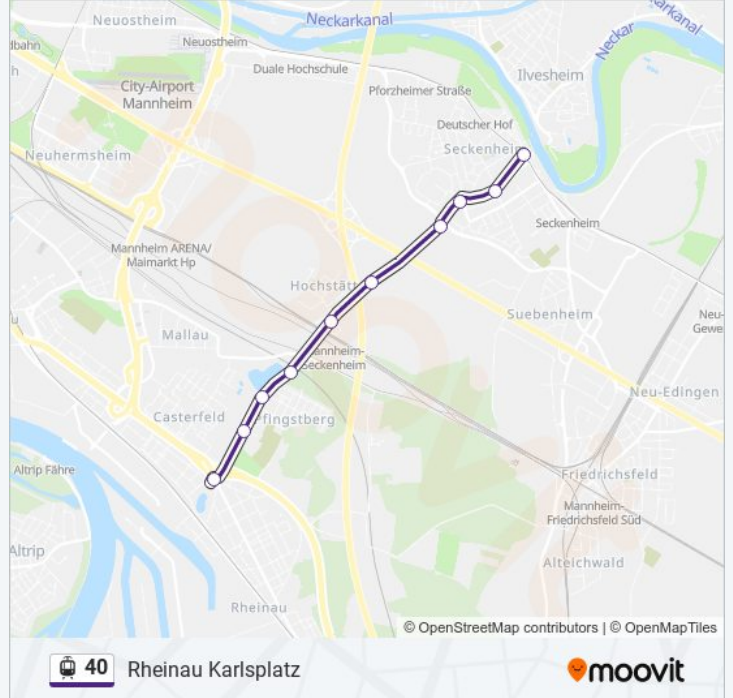

### Richtung: Rheinau Karlsplatz

10 Haltestellen

[LINIENPLAN ANZEIGEN](#)

Seckenheim Rathaus

Zähringer Straße

Kapellenplatz

Pumpwerk

Schlittweg

Hochstät

Hallenweg

Pfingstberg

Martinstraße

Rheinau Karlsplatz

### Straßenbahnlinie 40 Fahrpläne

Abfahrzeiten in Richtung Rheinau Karlsplatz

Montag	00:05 - 23:45
Dienstag	00:05 - 23:45
Mittwoch	00:05 - 23:45
Donnerstag	00:05 - 23:45
Freitag	00:05 - 23:45
Samstag	00:05 - 23:45
Sonntag	00:05 - 23:45

### Straßenbahnlinie 40 Info

**Richtung:** Rheinau Karlsplatz

**Stationen:** 10

**Fahrtdauer:** 10 Min

**Linien Informationen:**