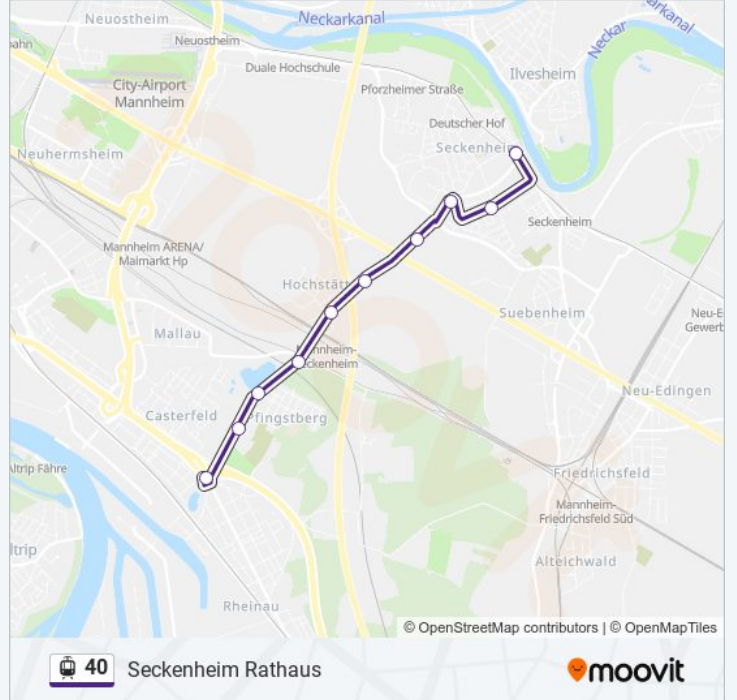

Straßenbahnlinie 40 Offline Fahrpläne und Netzkarten stehen auf moovitapp.com zur Verfügung. Verwende den Moovit App, um Live Bus Abfahrten, Zugfahrpläne oder U-Bahn Fahrplanzeiten zu sehen, sowie Schritt für Schritt Wegangaben für alle öffentlichen Verkehrsmittel in Stuttgart zu erhalten.

© 2024 Moovit - Alle Rechte vorbehalten