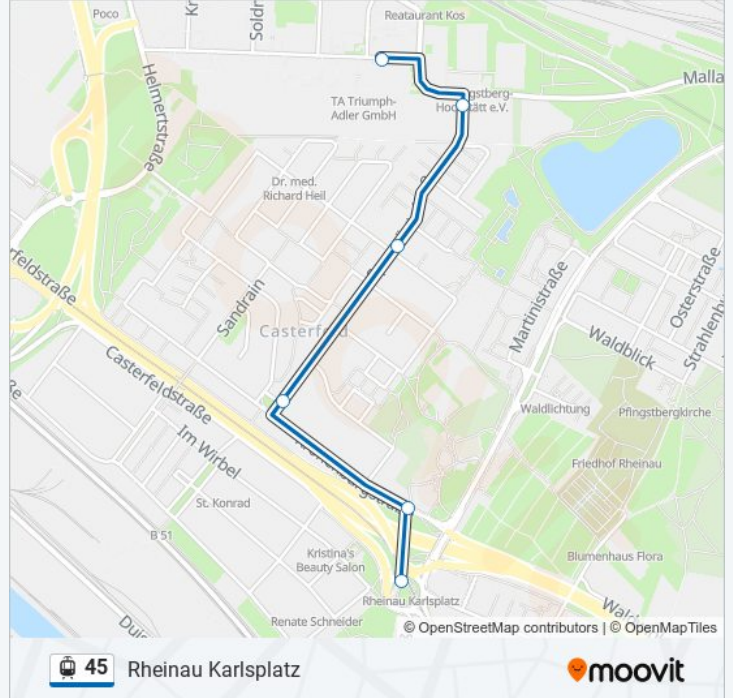

Straßenbahnlinie 45 Info**Richtung:** Hofrat-Wild-Straße**Stationen:** 6**Fahrdauer:** 5 Min**Linien Informationen:** [Straßenbahnlinie 45 Karte](#)**Richtung: Neuostheim**

14 Haltestellen

[LINIENPLAN ANZEIGEN](#)

 [Straßenbahnlinie 45 Karte](#)

Richtung: Rheinau Karlsplatz

14 Haltestellen

[LINIENPLAN ANZEIGEN](#)

Neuostheim

Hans-Thoma-Straße

Maimarkt

Sap Arena

Konrad-Duden-Schule

Rheinau Karlsplatz

Straßenbahnlinie 45 Fahrpläne

Abfahrzeiten in Richtung Rheinau Karlsplatz

| | |
|------------|---------------|
| Montag | 05:54 - 19:34 |
| Dienstag | 05:54 - 19:34 |
| Mittwoch | 05:54 - 19:34 |
| Donnerstag | 05:54 - 19:34 |
| Freitag | 05:54 - 19:34 |
| Samstag | 09:57 - 13:57 |
| Sonntag | Kein Betrieb |

Straßenbahnlinie 45 Info

Richtung: Rheinau Karlsplatz

Stationen: 14

Fahrtdauer: 17 Min

Linien Informationen:

Richtung: Sap Arena S-Bahn

5 Haltestellen

[LINIENPLAN ANZEIGEN](#)