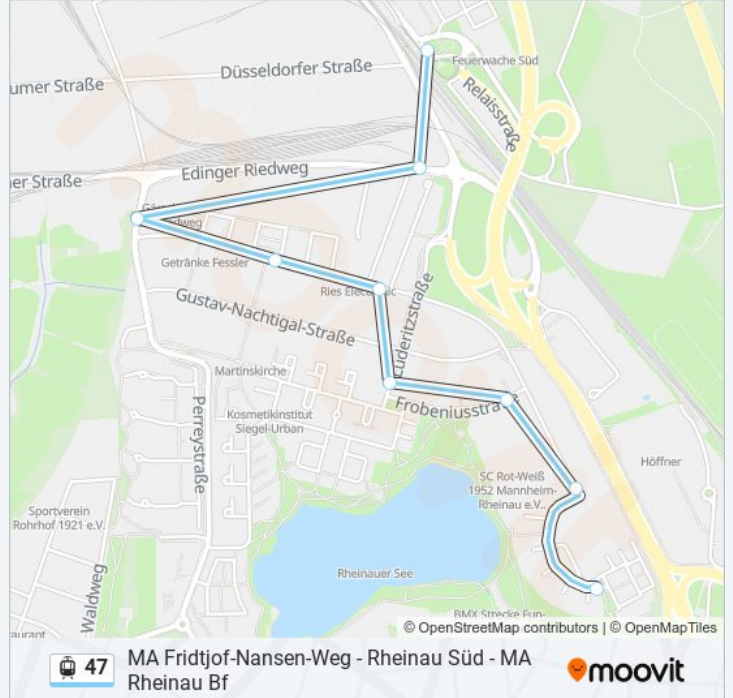

MA Fridtjof-Nansen-Weg - Rheinau Süd - MA Rheinau Bf

Hol Dir Die App

Die Straßenbahnlinie 47 (MA Fridtjof-Nansen-Weg - Rheinau Süd - MA Rheinau Bf) hat 2 Routen

(1) Fridtjof-Nansen-Weg: 00:31 - 23:51 (2) Rheinau Bahnhof: 00:01 - 23:41

- Rheinau Bahnhof
- Münchwälderstraße
- Rohrhofer Straße
- Leutweinstraße
- Karl-Schwaner-Straße
- Chiemseestraße
- Frobeniusstraße
- Gerhart-Hauptmann-Schule
- Fridtjof-Nansen-Weg

Straßenbahnlinie 47 Fahrpläne

Straßenbahnlinie 47 Info

Richtung: Fridtjof-Nansen-Weg

Stationen: 9

Fahrtdauer: 9 Min

Linien Informationen:

Richtung: Rheinau Bahnhof

9 Haltestellen

[LINIENPLAN ANZEIGEN](#)

- Fridtjof-Nansen-Weg
- Gerhart-Hauptmann-Schule
- Frobeniusstraße
- Chiemseestraße
- Karl-Schwaner-Straße
- Leutweinstraße
- Rohrhofer Straße
- Münchwälderstraße
- Rheinau Bahnhof

Straßenbahnlinie 47 Fahrpläne