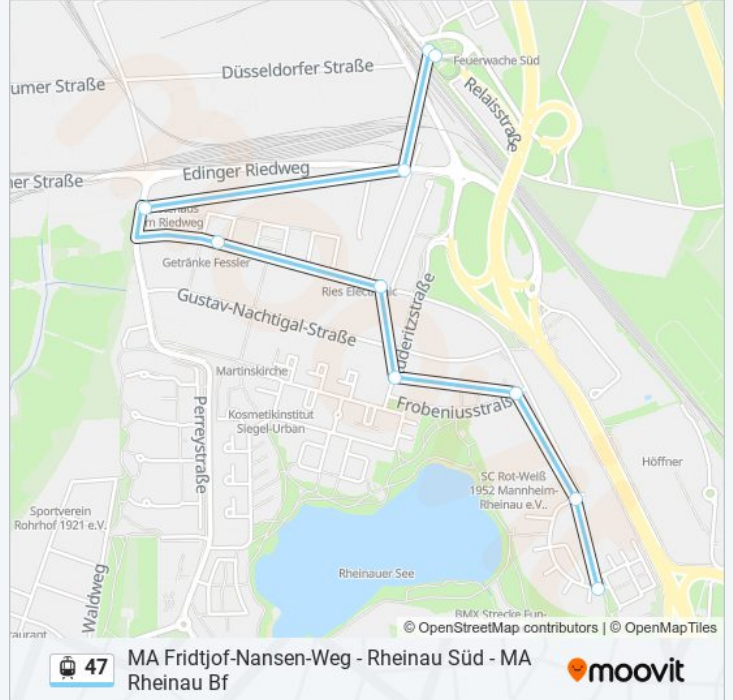

- Rheinau Bahnhof
- Münchwälderstraße
- Rohrhofer Straße
- Leutweinstraße
- Karl-Schwaner-Straße
- Chiemseestraße
- Frobeniusstraße
- Gerhart-Hauptmann-Schule
- Fridtjof-Nansen-Weg

Straßenbahnlinie 47 Fahrpläne

Straßenbahnlinie 47 Info

Richtung: Fridtjof-Nansen-Weg

Stationen: 9

Fahrtdauer: 9 Min

Linien Informationen:

Richtung: Rheinau Bahnhof

9 Haltestellen

[LINIENPLAN ANZEIGEN](#)

- Fridtjof-Nansen-Weg
- Gerhart-Hauptmann-Schule
- Frobeniusstraße
- Chiemseestraße
- Karl-Schwaner-Straße
- Leutweinstraße
- Rohrhofer Straße
- Münchwälderstraße
- Rheinau Bahnhof

Straßenbahnlinie 47 Fahrpläne

Straßenbahnlinie 47 Info

Richtung: Rheinau Bahnhof

Stationen: 9

Fahrtdauer: 9 Min

Linien Informationen:

Straßenbahnlinie 47 Offline Fahrpläne und Netzkarten stehen auf moovitapp.com zur Verfügung. Verwende den Moovit App, um Live Bus Abfahrten, Zugfahrpläne oder U-Bahn Fahrplanzeiten zu sehen, sowie Schritt für Schritt Wegangaben für alle öffentlichen Verkehrsmittel in Stuttgart zu erhalten.