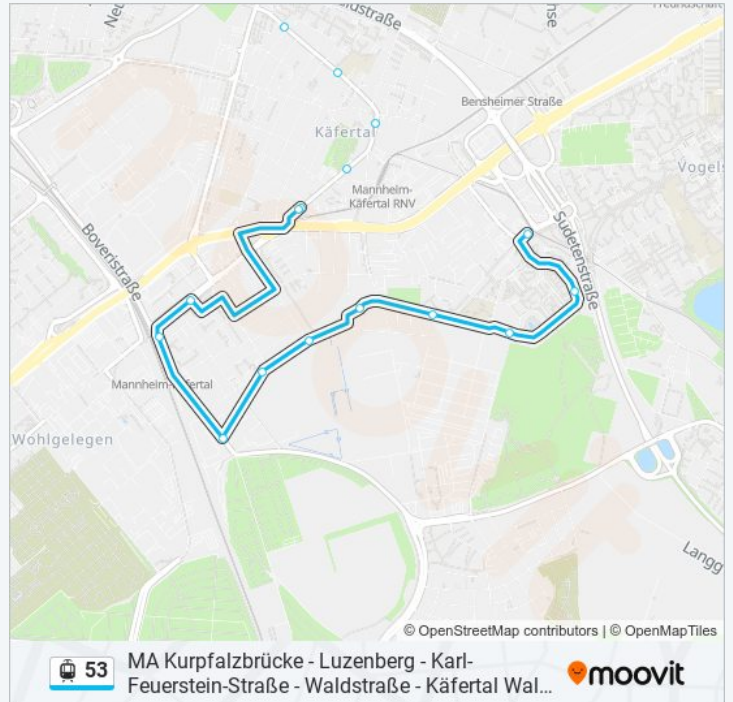

Dürstelschlag

Rheinrottstraße

Niederweid

Hombuschstraße

Weidenwörth

Bastion

Diffenebrücke

Luzenberg

Karl-Feuerstein-Straße

Taunusplatz

Haus Waldhof

Waldstraße

Freyaplatz

Neueichwaldstraße

Kasseler Straße

Hermann-Gutzmann-Schule

Sonnenschein

Feuerwache Nord

Äußere Wingertstraße

Käfertalschule

Käfertal Rathaus

Käfertal Kulturhaus

Mannheimer Straße

### Straßenbahnlinie 53 Info

**Richtung:** Käfertal Bf

**Stationen:** 30

**Fahrtdauer:** 16 Min

**Linien Informationen:**