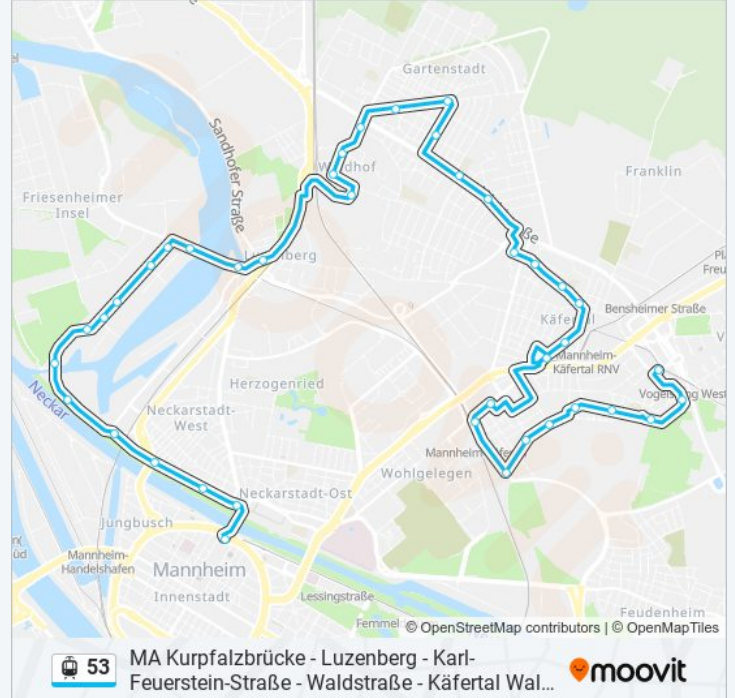

### Straßenbahnlinie 53 Info

**Richtung:** Kurpfalzbrücke

**Stationen:** 41

**Fahrtdauer:** 46 Min

**Linien Informationen:**

Neueichwaldstraße

Freyaplatz

Waldstraße

Haus Waldhof

Taunusplatz

Karl-Feuerstein-Straße

Luzenberg

Diffenebrücke

Bastion

Weidenwörth

Hombuschstraße

Niederweid

Rheinrottstraße

Dürstelschlag

Kammerschleuse

Bonadiesstraße

Bunsenstraße

Marchivum

Bürgermeister-Fuchs-Straße

Neumarkt

Alte Feuerwache

Kurpfalzbrücke

**Richtung: Käfertal Bf**

30 Haltestellen

[LINIENPLAN ANZEIGEN](#)

Kurpfalzbrücke

Alte Feuerwache