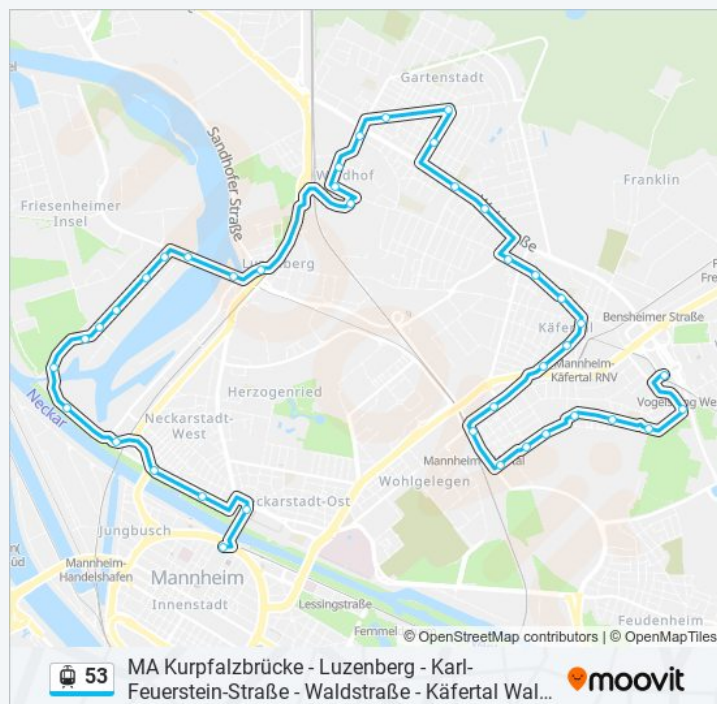

Bäckerweg

Käfertal Db-Bahnhof

Rieslingweg

Wachenheimer Straße

Deidesheimer Straße

Chisinauer Platz

Anna-Sammet-Straße

Therese-Blase-Straße

Ida-Dehmel-Ring

## Straßenbahnlinie 53 Info

**Richtung:** Käfertal Im Rott

**Stationen:** 40

**Fahrtdauer:** 45 Min

**Linien Informationen:**

Straßenbahnlinie 53 Offline Fahrpläne und Netzkarten stehen auf [moovitapp.com](https://moovitapp.com) zur Verfügung. Verwende den Moovit App, um Live Bus Abfahrten, Zugfahrpläne oder U-Bahn Fahrplanzeiten zu sehen, sowie Schritt für Schritt Wegangaben für alle öffentlichen Verkehrsmittel in Stuttgart zu erhalten.