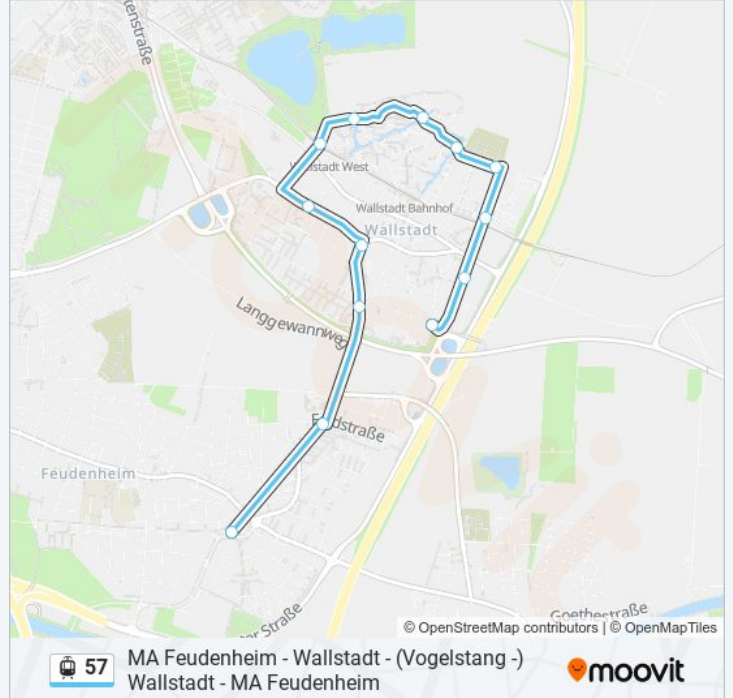

Verwende Moovit, um die nächste Station der Straßenbahnlinie 57 zu finden und um zu erfahren wann die nächste Straßenbahnlinie 57 kommt.

Richtung: Feudenheim

13 Haltestellen

[LINIENPLAN ANZEIGEN](#)

MA Frankenstraße

Alemannenstraße

Wallstadt Ost

Gotenstraße

Wallstadt Friedhof

Storchenstraße

Kormoranstraße

Wallstadt West

Amorbacher Straße

Wallstadt Mitte

Osterburker Straße

Feldstraße

Feudenheim

Straßenbahnlinie 57 Fahrpläne

Abfahrzeiten in Richtung Feudenheim

Montag	06:14 - 19:34
Dienstag	06:14 - 19:34
Mittwoch	06:14 - 19:34
Donnerstag	06:14 - 19:34
Freitag	06:14 - 19:34
Samstag	09:14 - 19:14
Sonntag	09:54 - 19:14

Straßenbahnlinie 57 Info

Richtung: Feudenheim

Stationen: 13

Fahrdauer: 12 Min

Linien Informationen:

Richtung: Wallstadt Mitte

4 Haltestellen

[LINIENPLAN ANZEIGEN](#)