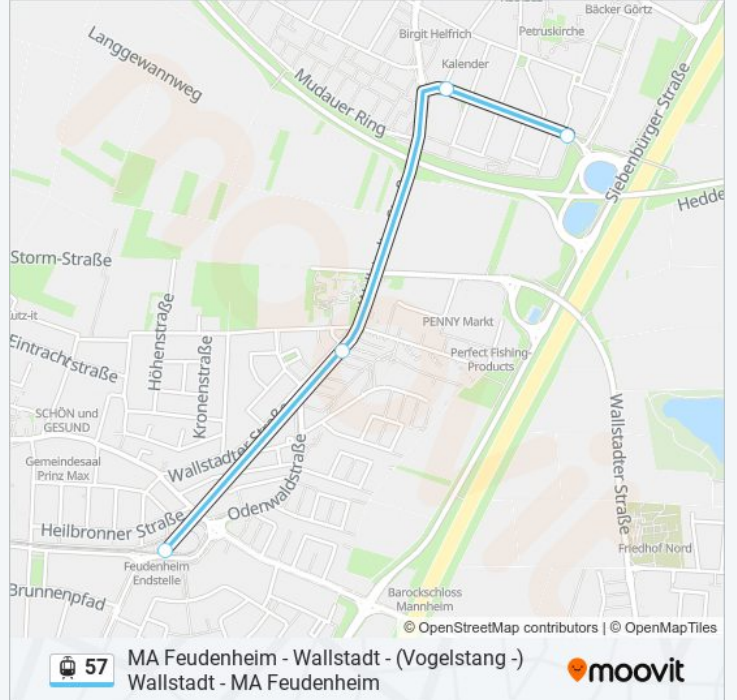

Alemannenstraße

Wallstadt Ost

Gotenstraße

Wallstadt Friedhof

Storchenstraße

Kormoranstraße

Wallstadt West

Amorbacher Straße

Straßenbahnlinie 57 Info

Richtung: Feudenheim

Stationen: 13

Fahrdauer: 12 Min

Linien Informationen:

Richtung: Wallstadt Mitte

4 Haltestellen

[LINIENPLAN ANZEIGEN](#)

Feudenheim

Feldstraße

Osterburker Straße

MA Frankenstraße

Straßenbahnlinie 57 Fahrpläne

Abfahrzeiten in Richtung Wallstadt Mitte

Montag	06:10 - 19:30
Dienstag	06:10 - 19:30
Mittwoch	06:10 - 19:30
Donnerstag	06:10 - 19:30
Freitag	06:10 - 19:30
Samstag	09:10 - 18:30
Sonntag	09:50 - 19:10

Straßenbahnlinie 57 Info

Richtung: Wallstadt Mitte

Stationen: 4

Fahrdauer: 4 Min

Linien Informationen:

Straßenbahnlinie 57 Offline Fahrpläne und Netzkarten stehen auf moovitapp.com zur Verfügung. Verwende den Moovit App, um Live Bus Abfahrten, Zugfahrpläne oder U-Bahn Fahrplanzeiten zu sehen, sowie Schritt für Schritt Wegangaben für alle öffentlichen Verkehrsmittel in Stuttgart zu erhalten.