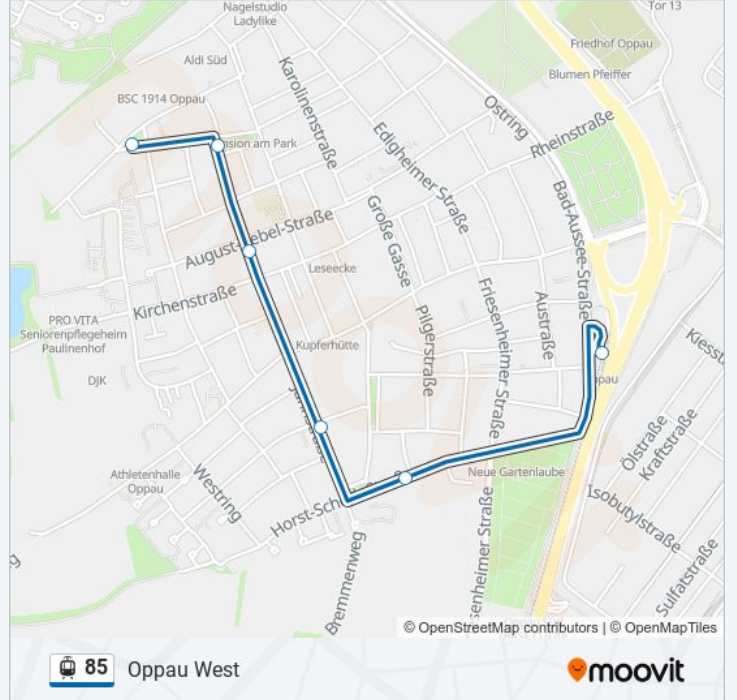

#### Straßenbahnlinie 85 Info

**Richtung:** Oppau

**Stationen:** 6

**Fahrdauer:** 6 Min

**Linien Informationen:**

## Richtung: Oppau West

6 Haltestellen

[LINIENPLAN ANZEIGEN](#)

- Oppau
- Lu Frankenstraße
- Stützelstraße
- Kirchenstraße
- Bürgermeister-Zorn-Platz
- Oppau West

## Straßenbahnlinie 85 Fahrpläne

Abfahrzeiten in Richtung Oppau West

Montag	05:38 - 20:38
Dienstag	05:38 - 20:38
Mittwoch	05:38 - 20:38
Donnerstag	05:38 - 20:38
Freitag	05:38 - 20:38
Samstag	09:18 - 20:38
Sonntag	Kein Betrieb

## Straßenbahnlinie 85 Info

**Richtung:** Oppau West

**Stationen:** 6

**Fahrtdauer:** 6 Min

**Linien Informationen:**

Straßenbahnlinie 85 Offline Fahrpläne und Netzkarten stehen auf moovitapp.com zur Verfügung. Verwende den Moovit App, um Live Bus Abfahrten, Zugfahrpläne oder U-Bahn Fahrplanzeiten zu sehen, sowie Schritt für Schritt Wegangaben für alle öffentlichen Verkehrsmittel in Stuttgart zu erhalten.