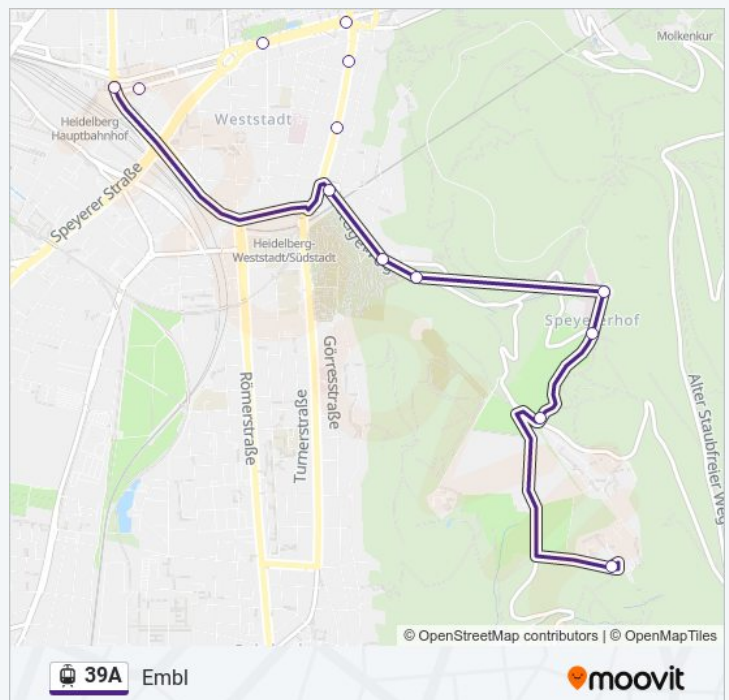

- Rohrbach Süd
- Am Götzenberg
- Haselnussweg
- Boxbergring
- Forstquelle
- Embl
- Bierhelderhof
- Kühruhweg
- Speyererhof
- Rohrbacher Grenzweg
- Steigerweg
- Alois-Link-Platz
- Kaiserstraße
- Hans-Böckler-Straße
- Bismarckplatz
- Brückenstraße
- Lutherstraße
- Mönchhofschule
- Wielandtstraße
- Bunsengymnasium

Richtung: Embl

16 Haltestellen

[LINIENPLAN ANZEIGEN](#)

- Technologiepark
- Bunsengymnasium
- Wielandtstraße
- Mönchhofschule
- Lutherstraße
- Brückenstraße
- Bismarckplatz
- Hans-Böckler-Straße
- Kaiserstraße
- Alois-Link-Platz
- Steigerweg
- Rohrbacher Grenzweg
- Speyererhof
- Kühruhweg
- Bierhelderhof
- Embl

Stationen: 16

Fahrdauer: 16 Min

Linien Informationen:

Richtung: Emmertsgrund

19 Haltestellen

[LINIENPLAN ANZEIGEN](#)

Hd Hauptbahnhof
Alois-Link-Platz
Steigerweg
Rohrbacher Grenzweg
Speyererhof
Kühruhweg
Bierhelderhof
Embl
Forstquelle
Boxbergring
Fernheizwerk
Louise-Ebert-Zentrum
Buchwaldweg
Mombertplatz
Hd Otto-Hahn-Straße
Forum
Augustinum
Jaspersstraße
Emmertsgrund

Kühruhweg
 Speyererhof
 Rohrbacher Grenzweg
 Steigerweg
 Alois-Link-Platz
 Kaiserstraße
 Hans-Böckler-Straße
 Bismarckplatz
 Seegarten
 Stadtbücherei
 Stadtwerke
 Hd Hauptbahnhof

Straßenbahnlinie 39A Info
Richtung: Hd Hauptbahnhof
Stationen: 19
Fahrtdauer: 30 Min
Linien Informationen: