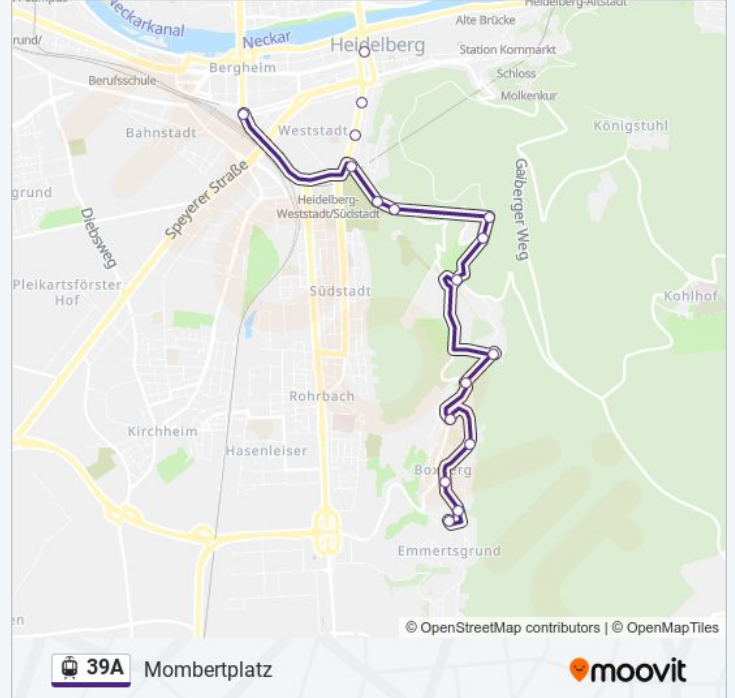

Richtung: Mombertplatz

22 Haltestellen
[LINIENPLAN ANZEIGEN](#)

Technologiepark
 Bunsengymnasium
 Wielandtstraße
 Mönchhofschule
 Lutherstraße
 Brückenstraße
 Bismarckplatz
 Hans-Böckler-Straße
 Kaiserstraße
 Alois-Link-Platz
 Steigerweg
 Rohrbacher Grenzweg
 Speyererhof
 Kühruhweg

Straßenbahnlinie 39A Info
Richtung: Mombertplatz
Stationen: 22
Fahrtdauer: 36 Min
Linien Informationen:

Bierhelderhof

Embl

Forstquelle

Boxbergring

Fernheizwerk

Louise-Ebert-Zentrum

Buchwaldweg

Mombertplatz

Richtung: Rohrbach Süd

23 Haltestellen

[LINIENPLAN ANZEIGEN](#)

Technologiepark

Bunsengymnasium

Wielandtstraße

Mönchhofschule

Lutherstraße

Brückenstraße

Bismarckplatz

Hans-Böckler-Straße

Kaiserstraße

Alois-Link-Platz

Steigerweg

Rohrbacher Grenzweg