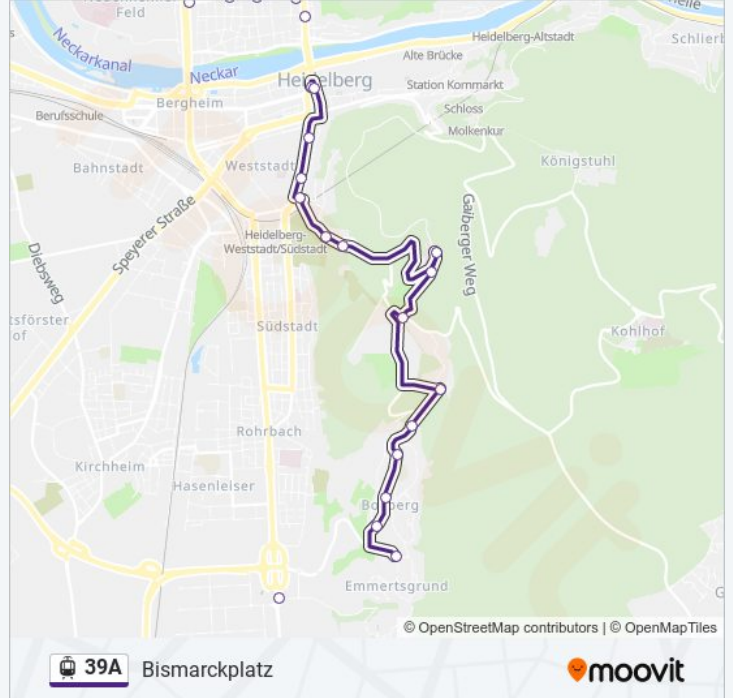

Richtung: Bunsengymnasium

24 Haltestellen

[LINIENPLAN ANZEIGEN](#)

- Emmertsgrund
- Jaspersstraße
- Augustinum
- Forum
- Hd Otto-Hahn-Straße
- Mombertplatz
- Am Götzenberg
- Haselnussweg
- Boxbergring
- Forstquelle
- Bierhelderhof
- Kühruhweg
- Speyererhof
- Rohrbacher Grenzweg
- Steigerweg
- Alois-Link-Platz
- Kaiserstraße
- Hans-Böckler-Straße

Straßenbahnlinie 39A Fahrpläne

Abfahrzeiten in Richtung Bunsengymnasium

Montag	06:59
Dienstag	06:59
Mittwoch	06:59
Donnerstag	06:59
Freitag	06:59
Samstag	Kein Betrieb
Sonntag	Kein Betrieb

Straßenbahnlinie 39A Info

Richtung: Bunsengymnasium

Stationen: 24

Fahrdauer: 32 Min

Linien Informationen:

[Straßenbahnlinie 39A Karte](#)