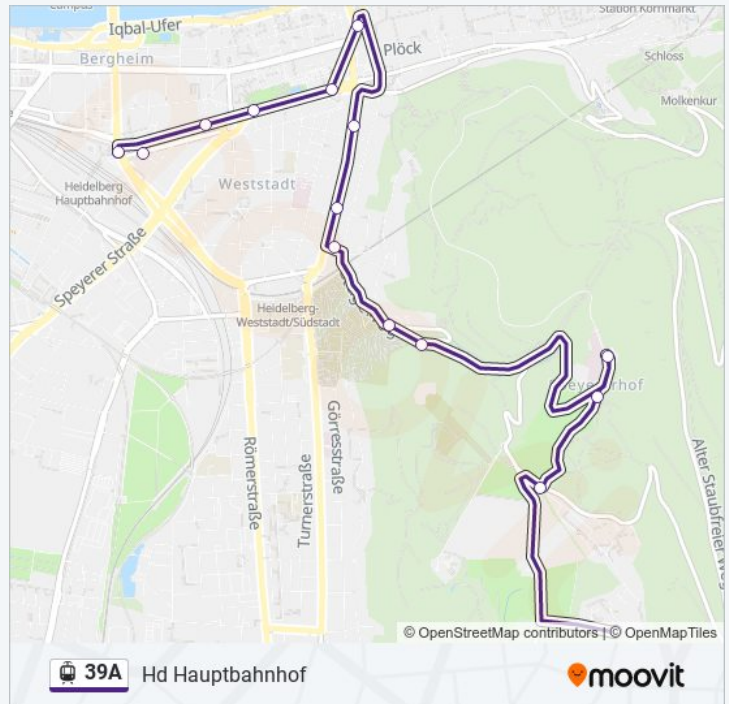

Stationen: 16

Fahrdauer: 16 Min

Linien Informationen:

Richtung: Emmertsgrund

19 Haltestellen

[LINIENPLAN ANZEIGEN](#)

Hd Hauptbahnhof
Alois-Link-Platz
Steigerweg
Rohrbacher Grenzweg
Speyererhof
Kühruhweg
Bierhelderhof
Embl
Forstquelle
Boxbergring
Fernheizwerk
Louise-Ebert-Zentrum
Buchwaldweg
Mombertplatz
Hd Otto-Hahn-Straße
Forum
Augustinum
Jaspersstraße
Emmertsgrund

Mombertplatz
Am Götzenberg
Haselnussweg
Boxbergring
Forstquelle
Embl
Bierhelderhof

Straßenbahnlinie 39A Fahrpläne

Abfahrzeiten in Richtung Hd Hauptbahnhof

Montag	06:10 - 20:35
Dienstag	06:10 - 20:35
Mittwoch	06:10 - 20:35
Donnerstag	06:10 - 20:35
Freitag	06:10 - 20:35
Samstag	Kein Betrieb
Sonntag	05:28 - 06:32

Kühruhweg
 Speyererhof
 Rohrbacher Grenzweg
 Steigerweg
 Alois-Link-Platz
 Kaiserstraße
 Hans-Böckler-Straße
 Bismarckplatz
 Seegarten
 Stadtbücherei
 Stadtwerke
 Hd Hauptbahnhof

Straßenbahnlinie 39A Info
Richtung: Hd Hauptbahnhof
Stationen: 19
Fahrtdauer: 30 Min
Linien Informationen:

Richtung: Mombertplatz

22 Haltestellen
[LINIENPLAN ANZEIGEN](#)

Technologiepark
 Bunsengymnasium
 Wielandtstraße
 Mönchhofschule
 Lutherstraße
 Brückenstraße
 Bismarckplatz
 Hans-Böckler-Straße
 Kaiserstraße
 Alois-Link-Platz
 Steigerweg
 Rohrbacher Grenzweg
 Speyererhof
 Kühruhweg