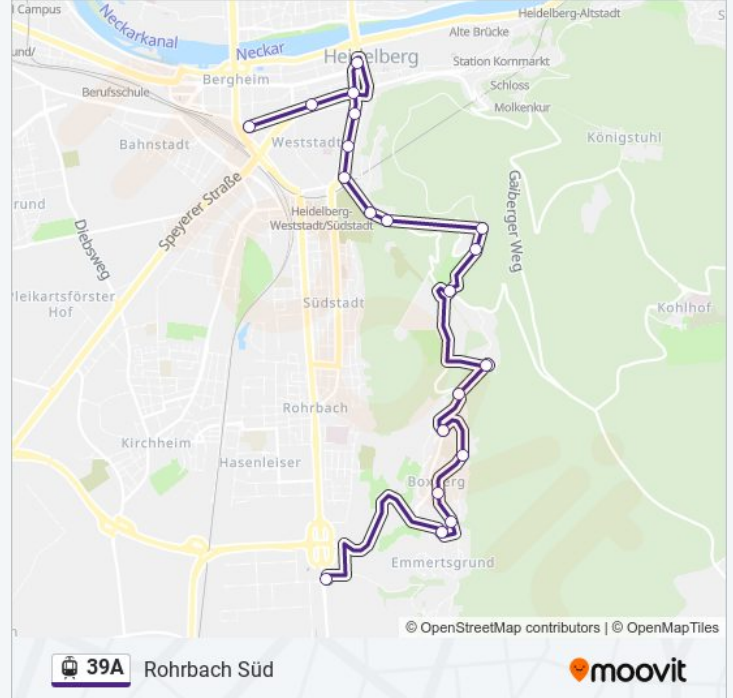

Kühruhweg
 Speyererhof
 Rohrbacher Grenzweg
 Steigerweg
 Alois-Link-Platz
 Kaiserstraße
 Hans-Böckler-Straße
 Bismarckplatz
 Seegarten
 Stadtbücherei
 Stadtwerke
 Hd Hauptbahnhof

Straßenbahnlinie 39A Info
Richtung: Hd Hauptbahnhof
Stationen: 19
Fahrtdauer: 30 Min
Linien Informationen:

Lutherstraße

Brückenstraße

Bismarckplatz

Hans-Böckler-Straße

Kaiserstraße

Alois-Link-Platz

Steigerweg

Rohrbacher Grenzweg

Fahrdauer: 39 Min

Linien Informationen:

Fernheizwerk

Louise-Ebert-Zentrum

Buchwaldweg

Mombertplatz

Rohrbach Süd

Richtung: Speyererhof

10 Haltestellen

[LINIENPLAN ANZEIGEN](#)

Hd Hauptbahnhof

Stadtbücherei

Seergarten

Bismarckplatz

Hans-Böckler-Straße

Kaiserstraße