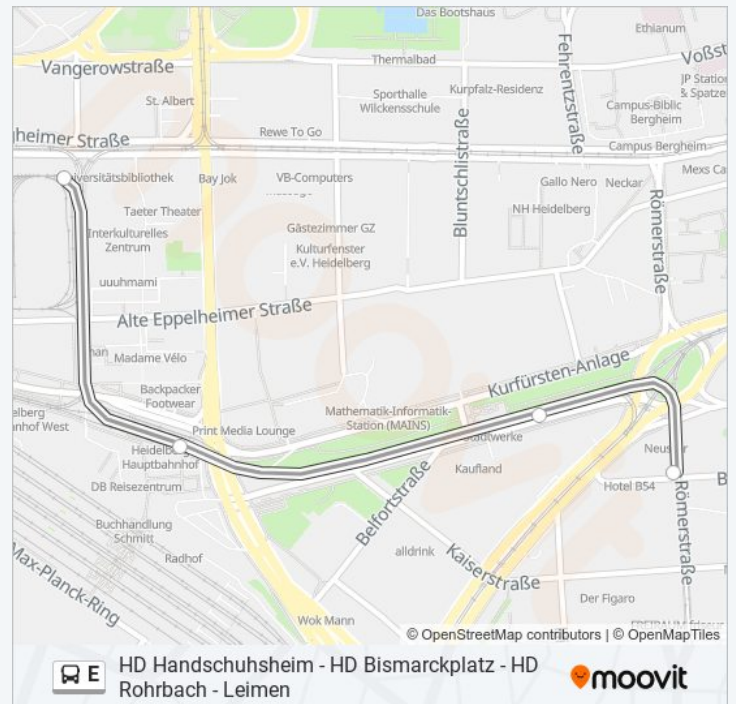

Verwende Moovit, um die nächste Station der Buslinie E zu finden und um zu erfahren wann die nächste Buslinie E kommt.

Richtung: Betriebshof

15 Haltestellen

[LINIENPLAN ANZEIGEN](#)

Rohrbach Süd

Hd Freiburger Straße

Ortenauer Straße

Rohrbach Markt

Eichendorffplatz

Markscheide

Hd Rheinstraße

Bethanienkrankenhaus

Bergfriedhof

S-Bahnhof Weststadt/Südstadt

Römerkreis Süd

Freitag	04:07 - 05:39
Samstag	05:09 - 08:57
Sonntag	06:09

Buslinie E Info

Richtung: Leimen Friedhof

Stationen: 4

Fahrtdauer: 3 Min

Linien Informationen:

Richtung: Rohrbach Süd

15 Haltestellen

[LINIENPLAN ANZEIGEN](#)

- Betriebshof
- Hd Hauptbahnhof
- Stadtwerke
- Römerkreis Süd
- Christuskirche
- S-Bahnhof Weststadt/Südstadt
- Bergfriedhof
- Bethanienkrankenhaus
- Hd Rheinstraße
- Markscheide