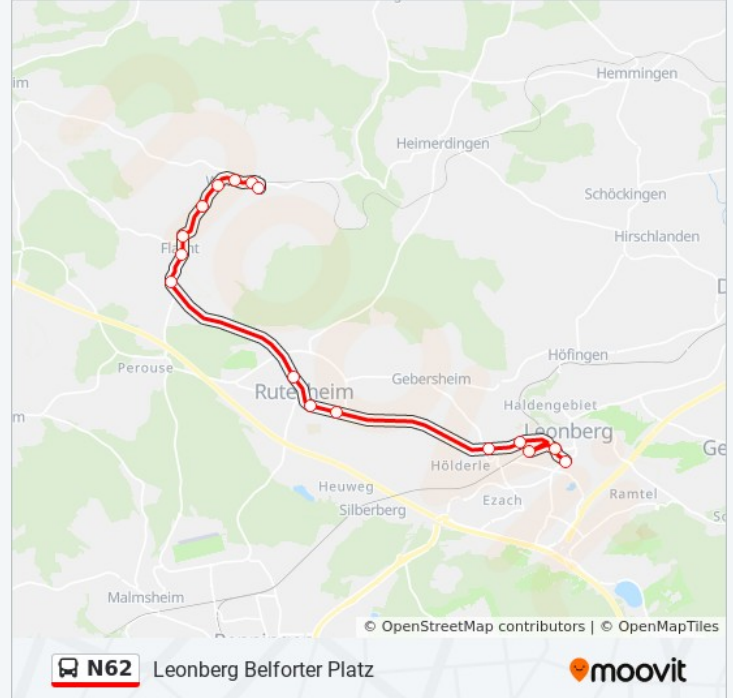

 N62

Leonberg Belforter Platz

Hol Dir Die App

Die Buslinie N62 (Leonberg Belforter Platz) hat 2 Routen

(1) Leonberg Belforter Platz: 01:19 - 04:19(2) Weissach (bb) wöhr-Tours-Dep.: 01:41 - 04:41

Verwende Moovit, um die nächste Station der Buslinie N62 zu finden und um zu erfahren wann die nächste Buslinie N62 kommt.

Flacht Hohweg

Weissach (Bb) Bachstraße

Buslinie N62 Fahrpläne

Abfahrzeiten in Richtung Weissach (bb) wöhr-Tours-Dep.

Montag	02:41 - 05:41
Dienstag	Kein Betrieb
Mittwoch	Kein Betrieb
Donnerstag	Kein Betrieb
Freitag	01:41 - 04:41
Samstag	01:41 - 04:41
Sonntag	01:41 - 04:41

Buslinie N62 Info

Richtung: Weissach (Bb) Wöhr-Tours-Dep.

Stationen: 21

Fahrdauer: 30 Min

Linien Informationen:

Weissach (Bb) Marktplatz

Weissach Bahnhofstraße

Weissach (Bb) Wöhr-Tours-Dep.