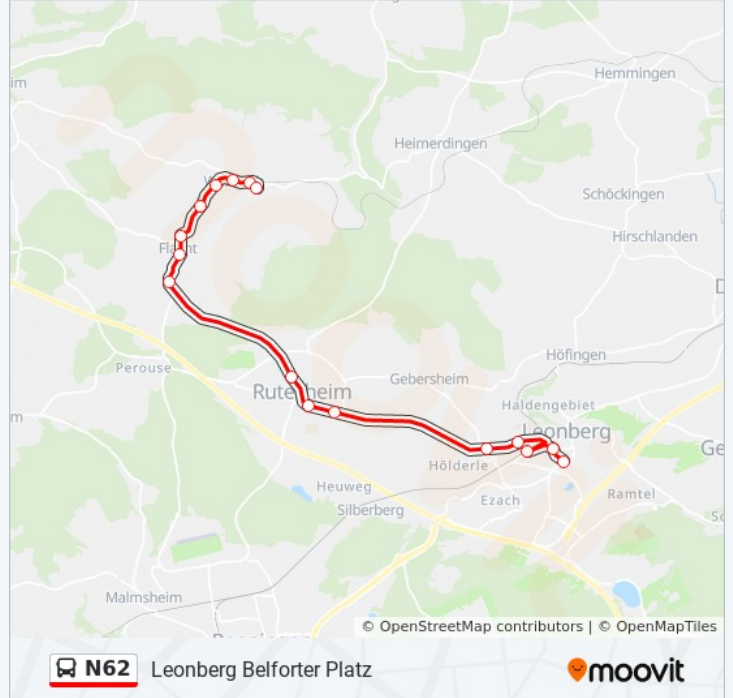

 N62

Leonberg Belforter Platz

Hol Dir Die App

Die Buslinie N62 (Leonberg Belforter Platz) hat 2 Routen

(1) Leonberg Belforter Platz: 01:19 - 04:19(2) Weissach (bb) wöhr-Tours-Dep.: 01:41 - 04:41

Verwende Moovit, um die nächste Station der Buslinie N62 zu finden und um zu erfahren wann die nächste Buslinie N62 kommt.

Richtung: Leonberg Belforter Platz

16 Haltestellen

[LINIENPLAN ANZEIGEN](#)

Weissach (Bb) Wöhr-Tours-Dep.

Weissach Bahnhofstraße

Weissach (Bb) Marktplatz

Weissach (Bb) Flachter Str.

Weissach (Bb) Strudelbachhalle

Leonberg Bf

Leonb. Joh.-Kepler-Gymnasium

Leonberg Belforter Platz

Buslinie N62 Fahrpläne

Abfahrzeiten in Richtung Leonberg Belforter Platz

Montag	02:19 - 05:19
Dienstag	Kein Betrieb
Mittwoch	Kein Betrieb
Donnerstag	Kein Betrieb
Freitag	01:19 - 04:19
Samstag	01:19 - 04:19
Sonntag	01:19 - 04:19

Buslinie N62 Info

Richtung: Leonberg Belforter Platz

Stationen: 16

Fahrtdauer: 22 Min

Linien Informationen:

Richtung: Weissach (Bb) Wöhr-Tours-Dep.

21 Haltestellen

[LINIENPLAN ANZEIGEN](#)