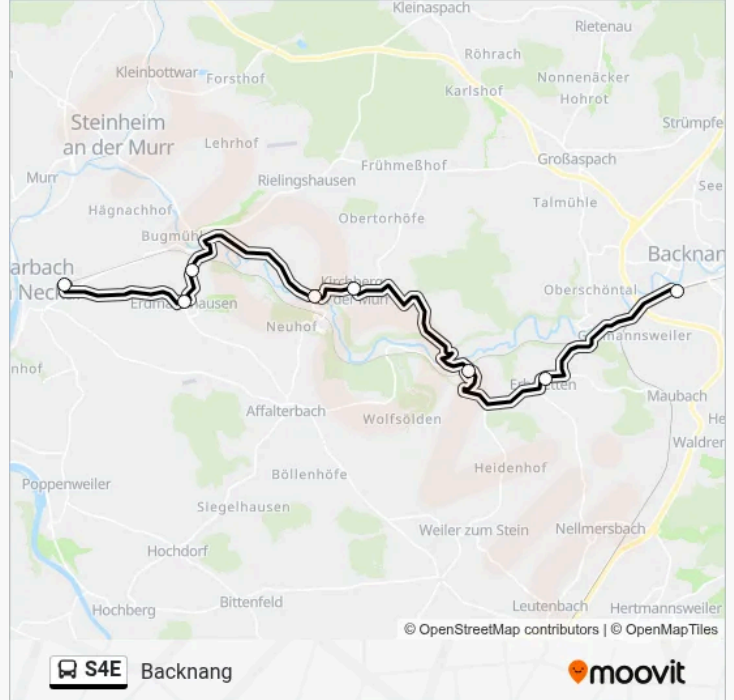

S4E Linie

Marbach (N) Bf Bstg 2 - Backnang ZOB Bstg 2C

Hol Dir Die App

Die Buslinie S4E (Marbach (N) Bf Bstg 2 - Backnang ZOB Bstg 2C) hat 2 Routen

(1) Backnang: 06:42-00:42(2) Marbach (n): 04:43-22:43

Verwende Moovit, um die nächste Station der Buslinie S4E zu finden und um zu erfahren wann die nächste Buslinie S4E kommt.

Richtung: Backnang

8 Haltestellen

[LINIENPLAN ANZEIGEN](#)

Marbach (N)
Erdmannhausen Rathaus
Erdmannhausen Bahnhofstr.
Kirchberg (M) Marbacher Str.
Kirchberg (M) Rathaus
Burgstall (M) Bf
Erbstetten Ortsmitte
Backnang

Richtung: Marbach (N)

8 Haltestellen

[LINIENPLAN ANZEIGEN](#)

- Backnang
- Erbstetten Ortsmitte
- Burgstall (M) Bf
- Kirchberg (M) Rathaus
- Kirchberg (M) Marbacher Str.
- Erdmannhausen Bahnhofstr.
- Erdmannhausen Rathaus
- Marbach (N)

Buslinie S4E Info

Richtung: Marbach (N)

Stationen: 8

Fahrtdauer: 34 Min

Linien Informationen: