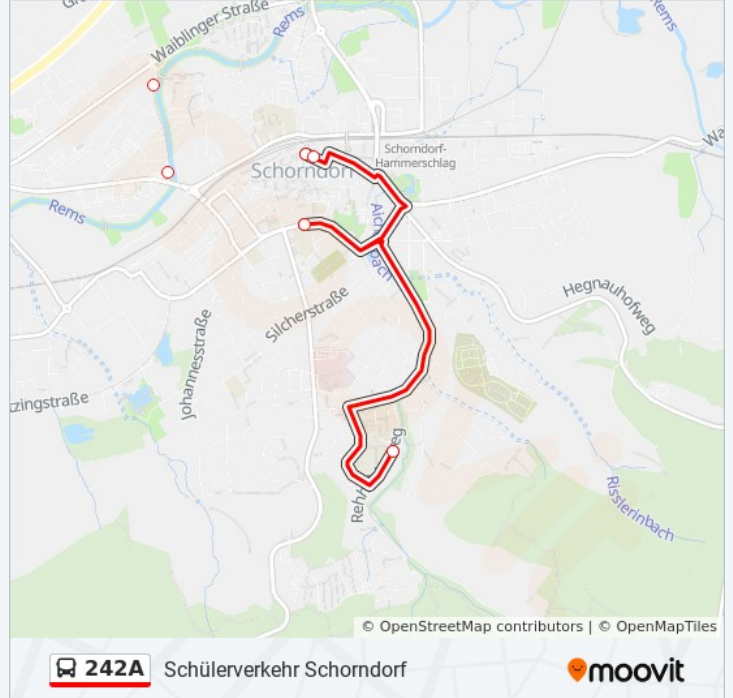

 242A

Schülerverkehr Schorndorf

[Im Website-Modus Anzeigen](#)

Die Buslinie 242A (Schülerverkehr Schorndorf) hat 2 Routen

(1) Schorndorf Bf: 11:15 - 16:15 (2) Schorndorf Grauhalde: 07:02 - 08:04

Verwende Moovit, um die nächste Station der Buslinie 242A zu finden und um zu erfahren wann die nächste Buslinie 242A kommt.

Richtung: Schorndorf Bf

13 Haltestellen

[LINIENPLAN ANZEIGEN](#)

Schorndorf Grauhalde
Schorndorf Burggymnasium
Schorndorf Bahnhof
Schorndorf Wiesenstr.
Schorndorf Wieslaufweg
Schorndorf K.-Hausmann-Weg
Schorndorf Schlipfweg
Schorndorf Holzbergweg
Schorndorf Schornbacher Weg
Schorndorf Mittlere Brücke
Schorndorf Mittlere Uferstr.
Schorndorf Stuttgarter Str.
Schorndorf Bf

Buslinie 242A Info**Richtung:** Schorndorf Bf**Stationen:** 13**Fahrdauer:** 24 Min**Linien Informationen:**

Richtung: Schorndorf Grauhalde

13 Haltestellen

[LINIENPLAN ANZEIGEN](#)

Schorndorf Schlipfweg
 Schorndorf K.-Hausmann-Weg
 Schorndorf Wiesenstr.
 Schorndorf Wieslaufweg
 Schorndorf Mittlere Uferstr.
 Schorndorf Stuttgarter Str.
 Schorndorf Bf
 Schorndorf Künkelinschule
 Schorndorf Burggymnasium
 Schorndorf Schillerplatz
 Schorndorf Jakob-Raible-Anlage
 Schorndorf Mönchsbrücke
 Schorndorf Grauhalde

Buslinie 242A Info

Richtung: Schorndorf Grauhalde

Stationen: 13

Fahrtdauer: 11 Min

Linien Informationen:

Buslinie 242A Offline Fahrpläne und Netzkarten stehen auf moovitapp.com zur Verfügung. Verwende den [Moovit App](#), um Live Bus Abfahrten, Zugfahrpläne oder U-Bahn Fahrplanzeiten zu sehen, sowie Schritt für Schritt Wegangaben für alle öffentlichen Verkehrsmittel in Stuttgart zu erhalten.