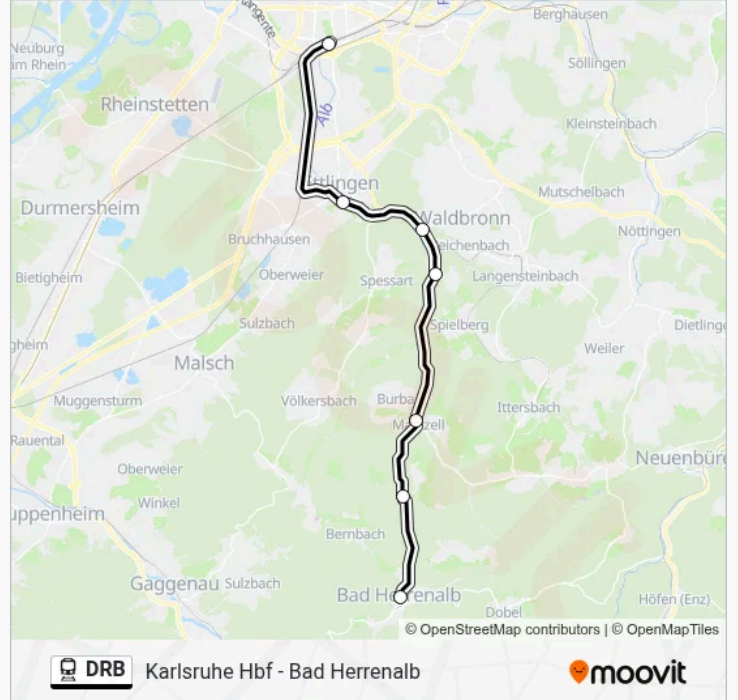

Richtung: Baiersbronn Bf

11 Haltestellen

[LINIENPLAN ANZEIGEN](#)

Karlsruhe Hauptbahnhof

Rastatt

Kuppenheim

Gaggenau

Gernsbach

Weisenbach

Langenbrand

Forbach (Schwarzwald)

Raumünzsch

Schönmünzsch Bahnhof

Baiersbronn Bahnhof

Bahnlinie DRB Fahrpläne

Abfahrzeiten in Richtung Baiersbronn Bf

Montag	Kein Betrieb
Dienstag	Kein Betrieb
Mittwoch	Kein Betrieb
Donnerstag	Kein Betrieb
Freitag	Kein Betrieb
Samstag	Kein Betrieb
Sonntag	09:28-14:35

Bahnlinie DRB Info

Richtung: Baiersbronn Bf

Stationen: 11

Fahrtdauer: 93 Min

Linien Informationen: