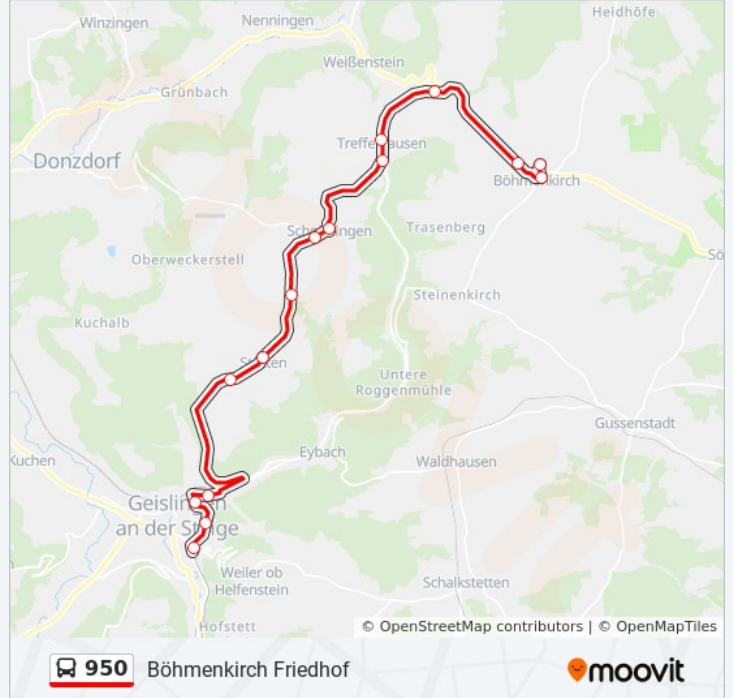

 950

Böhmenkirch Friedhof

Hol Dir Die App

Die Buslinie 950 (Böhmenkirch Friedhof) hat 2 Routen

(1) Böhmenkirch Friedhof: 07:29 - 19:29(2) Geislingen (st) zob: 07:58 - 19:58

Verwende Moovit, um die nächste Station der Buslinie 950 zu finden und um zu erfahren wann die nächste Buslinie 950 kommt.

Richtung: Böhmenkirch Friedhof

15 Haltestellen

[LINIENPLAN ANZEIGEN](#)

Geislingen (St) Zob
Geisl.(St) Krankenhaus
Geislingen (St) Vossstr.
Geisl.(St) Eisenbahnbrücke
Stötten Aussiedlerhöfe
Stötten Rathaus
Schnittlingen Wetterwarte
Schnittlingen Siedlung
Schnittlingen Hirsch
Treffelhausen Sonne
Treffelhausen Lamm
Treffelhausen Skilift
Böhmenkirch Albsporthalle
Böhmenkirch Rathaus
Böhmenkirch Friedhof

Buslinie 950 Fahrpläne

Abfahrzeiten in Richtung Böhmenkirch Friedhof

Montag	07:29 - 19:29
Dienstag	05:29 - 20:29
Mittwoch	05:29 - 20:29
Donnerstag	05:29 - 20:29
Freitag	07:29 - 19:29
Samstag	05:29 - 19:29
Sonntag	07:29 - 19:29

Buslinie 950 Info

Richtung: Böhmenkirch Friedhof

Stationen: 15

Fahrdauer: 25 Min

Linien Informationen:

Richtung: Geislingen (St) Zob

17 Haltestellen

[LINIENPLAN ANZEIGEN](#)