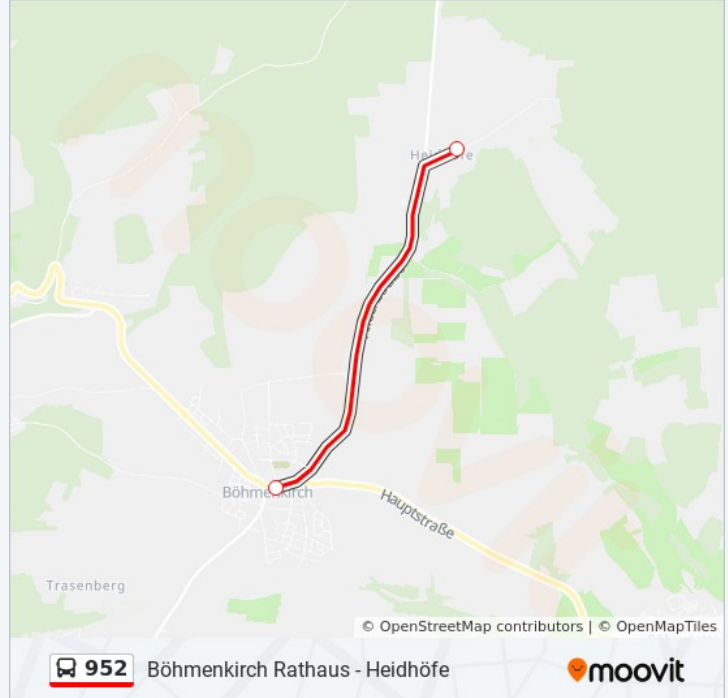

952

Böhmenkirch Rathaus - Heidhöfe

Im Website-Modus Anzeigen

Die Buslinie 952 (Böhmenkirch Rathaus - Heidhöfe) hat 2 Routen

(1) Böhmenkirch Heidhöfe Schafhaus: 16:20 - 17:15(2) Böhmenkirch Rathaus: 06:42 - 13:40

Verwende Moovit, um die nächste Station der Buslinie 952 zu finden und um zu erfahren wann die nächste Buslinie 952 kommt.

Richtung: Böhmenkirch Heidhöfe Schafhaus

2 Haltestellen

[LINIENPLAN ANZEIGEN](#)

Böhmenkirch Rathaus

Böhmenkirch Heidhöfe Schafhaus

Buslinie 952 Fahrpläne

Abfahrzeiten in Richtung Böhmenkirch Heidhöfe Schafhaus

| | |
|------------|---------------|
| Montag | 16:20 - 17:15 |
| Dienstag | 16:20 - 17:15 |
| Mittwoch | 16:20 |
| Donnerstag | 16:20 - 17:15 |
| Freitag | 16:20 |
| Samstag | Kein Betrieb |
| Sonntag | Kein Betrieb |

Buslinie 952 Info**Richtung:** Böhmenkirch Heidhöfe Schafhaus**Stationen:** 2**Fahrdauer:** 5 Min**Linien Informationen:**

Richtung: Böhmenkirch Rathaus

5 Haltestellen

[LINIENPLAN ANZEIGEN](#)

Böhmenkirch Rathaus