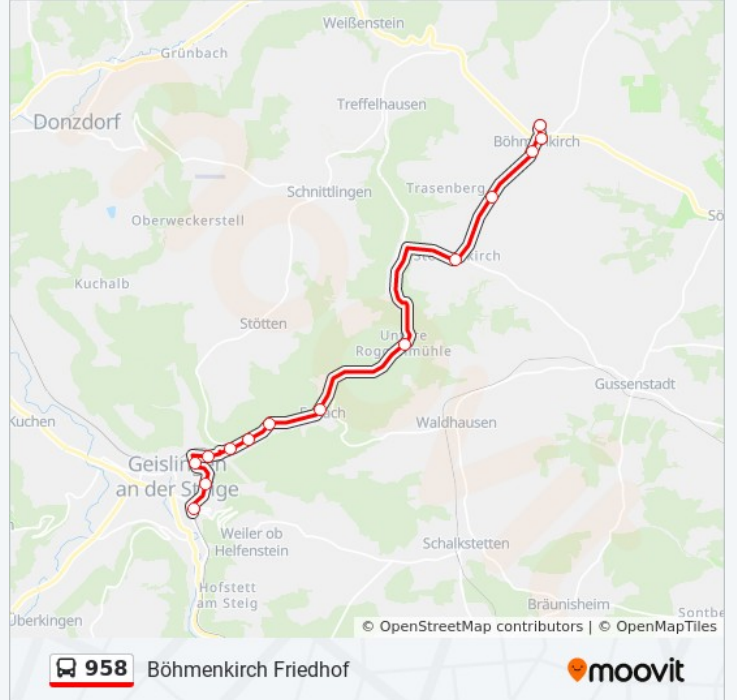

**Buslinie 958 Fahrpläne**

Abfahrzeiten in Richtung Böhmenkirch Friedhof

Montag	05:48 - 20:48
Dienstag	05:48 - 20:48
Mittwoch	05:48 - 20:48
Donnerstag	05:48 - 20:48
Freitag	05:48 - 20:48
Samstag	06:30 - 20:30
Sonntag	08:30 - 20:30

**Buslinie 958 Info****Richtung:** Böhmenkirch Friedhof**Stationen:** 15**Fahrdauer:** 21 Min**Linien Informationen:**

## Buslinie 958 Fahrpläne

Abfahrzeiten in Richtung Geislingen (st) zob

Montag	05:02 - 20:02
Dienstag	05:02 - 20:02
Mittwoch	05:02 - 20:02
Donnerstag	05:02 - 20:02
Freitag	05:02 - 20:02
Samstag	05:04 - 19:04
Sonntag	07:04 - 19:04

## Buslinie 958 Info

**Richtung:** Geislingen (St) Zob

**Stationen:** 15

**Fahrdauer:** 21 Min

**Linien Informationen:**

Buslinie 958 Offline Fahrpläne und Netzkarten stehen auf moovitapp.com zur Verfügung. Verwende den [Moovit App](#), um Live Bus Abfahrten, Zugfahrpläne oder U-Bahn Fahrplanzeiten zu sehen, sowie Schritt für Schritt Wegangaben für alle öffentlichen Verkehrsmittel in Stuttgart zu erhalten.