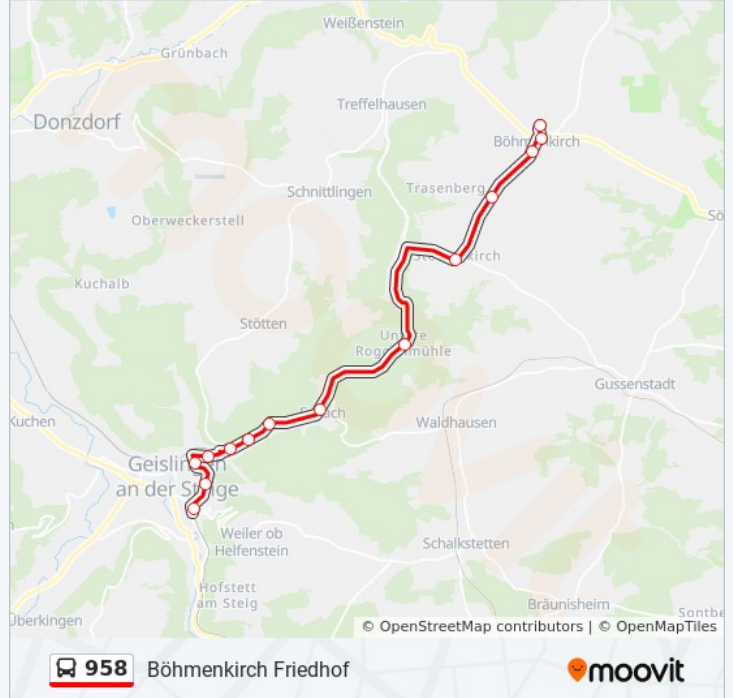

 958

Böhmenkirch Friedhof

[Hol Dir Die App](#)

Die Buslinie 958 (Böhmenkirch Friedhof) hat 2 Routen

(1) Böhmenkirch Friedhof: 05:48 - 20:48(2) Geislingen (st) zob: 05:02 - 20:02

Verwende Moovit, um die nächste Station der Buslinie 958 zu finden und um zu erfahren wann die nächste Buslinie 958 kommt.

**Richtung: Böhmenkirch Friedhof**

15 Haltestellen

[LINIENPLAN ANZEIGEN](#)

Geislingen (St) Zob  
Geisl.(St) Krankenhaus  
Geislingen (St) Vossstr.  
Geisl.(St) Eisenbahnbrücke  
Geisl.(St) Sc-Stadion  
Eybach Oßmannsweiler  
Eybach Pfingsthalde  
Eybach Eybtalhalle  
Eybach Ortsmitte  
Eybach Roggenmühle  
Steinenkirch  
Böhmenkirch Lindenhof  
Böhmenkirch Kirchstraße  
Böhmenkirch Rathaus  
Böhmenkirch Friedhof

**Buslinie 958 Fahrpläne**

Abfahrzeiten in Richtung Böhmenkirch Friedhof

Montag	05:48 - 20:48
Dienstag	05:48 - 20:48
Mittwoch	05:48 - 20:48
Donnerstag	05:48 - 20:48
Freitag	05:48 - 20:48
Samstag	06:30 - 20:30
Sonntag	08:30 - 20:30

**Buslinie 958 Info****Richtung:** Böhmenkirch Friedhof**Stationen:** 15**Fahrdauer:** 21 Min**Linien Informationen:**