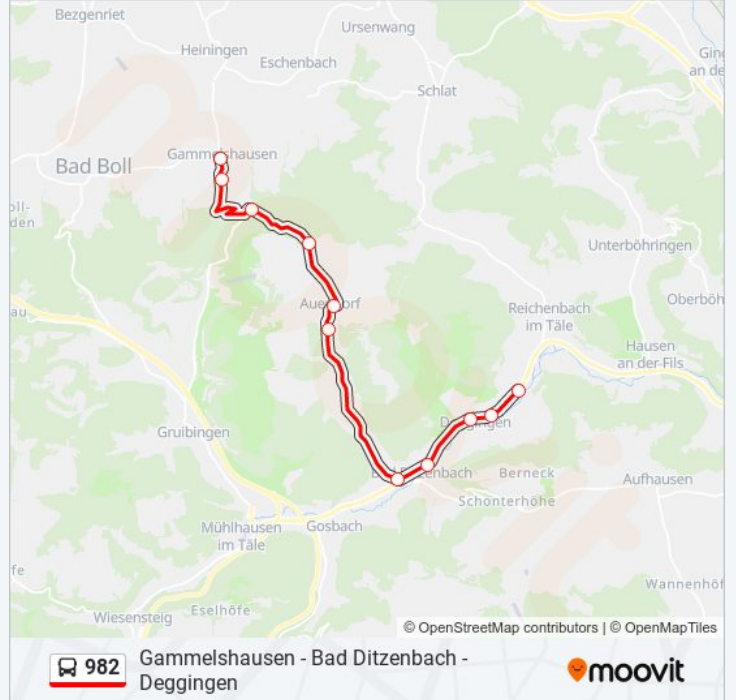

 982

Gammelshausen - Bad Ditzenbach - Deggingen

[Hol Dir Die App](#)

Die Buslinie 982 (Gammelshausen - Bad Ditzenbach - Deggingen) hat 3 Routen

(1) Bad Ditzenbach Vinzenz Therme: 06:20(2) Deggingen Birkhof: 05:29 - 18:29(3) Gammelshausen Kreisverkehr: 05:08 - 18:08

Buslinie 982 Fahrpläne

Abfahrzeiten in Richtung Deggingen Birkhof

Montag	05:29 - 18:29
Dienstag	05:29 - 18:29
Mittwoch	05:29 - 18:29
Donnerstag	05:29 - 18:29
Freitag	05:29 - 18:29
Samstag	Kein Betrieb
Sonntag	Kein Betrieb

Buslinie 982 Info

Richtung: Deggingen Birkhof

Stationen: 11

Fahrtdauer: 21 Min

Linien Informationen:

Richtung: Gammelshausen Kreisverkehr

11 Haltestellen

[LINIENPLAN ANZEIGEN](#)

Buslinie 982 Info

Richtung: Gammelshausen Kreisverkehr

Stationen: 11

Fahrtdauer: 20 Min

Linien Informationen:

Buslinie 982 Offline Fahrpläne und Netzkarten stehen auf moovitapp.com zur Verfügung. Verwende den [Moovit App](#), um Live Bus Abfahrten, Zugfahrpläne oder U-Bahn Fahrplanzeiten zu sehen, sowie Schritt für Schritt Wegangaben für alle öffentlichen Verkehrsmittel in Stuttgart zu erhalten.