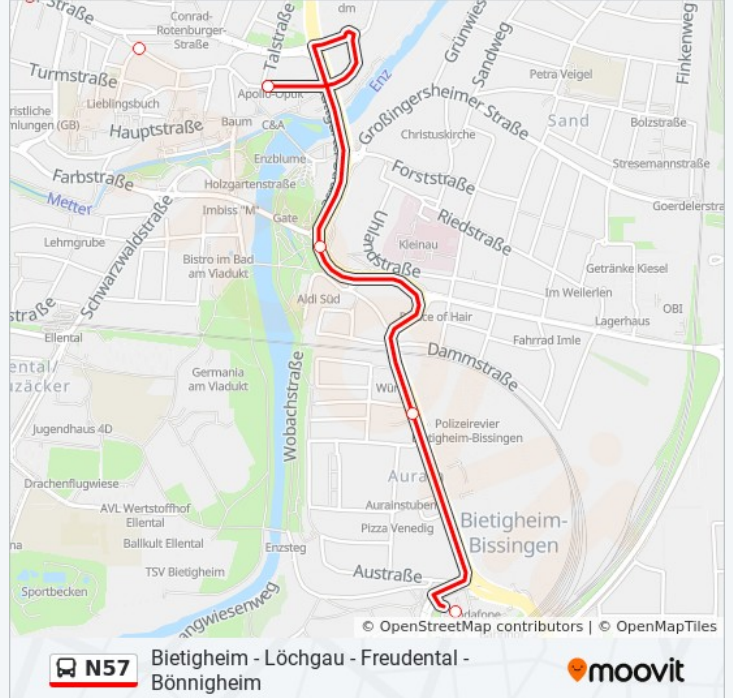

Die Buslinie N57 (Bietigheim - Löchgau - Freudental - Bönningheim) hat 2 Routen

(1) Bietigheim Zob: 01:48 - 04:30(2) Bönningheim Burgplatz: 02:01 - 04:01

Verwende Moovit, um die nächste Station der Buslinie N57 zu finden und um zu erfahren wann die nächste Buslinie N57 kommt.

Richtung: Bietigheim Zob

20 Haltestellen

[LINIENPLAN ANZEIGEN](#)

Bönningheim Burgplatz
Bönningheim Schulzentrum
Bönningheim Kirchheimer Str.
Bönningheim Burgermühle
Bönningheim Schlossfeld
Hofen (Lb) Aussiedlerhöfe
Hofen (Lb)
Hofen (Lb) Sonnenhalde
Erligheim
Löchgau Erligheimer Straße
Löchgau Wette
Löchgau Weißenhof Ost
Bietigheim Waldhof
Bietigh. Antonia-Visconti-Str.
Bietigheim Löchgauer Str.
Bietigheim Pfarrstr.
Bietigheim Kronenzentrum
Bietigheim Auwiesenbrücke
Bietigheim DlW
Bietigheim Industriestraße - Zob

Buslinie N57 Info

Richtung: Bietigheim Zob

Stationen: 20

Fahrtdauer: 26 Min

Linien Informationen:

Richtung: Bönningheim Burgplatz

20 Haltestellen

[LINIENPLAN ANZEIGEN](#)

Bietigheim Industriestraße - Zob

Bietigheim DIw

Bietigheim Auwiesenbrücke

Bietigheim Kronenzentrum

Bietigheim Pfarrstr.

Bietigheim Löchgauer Str.

Bietigh. Antonia-Visconti-Str.

Bietigheim Waldhof