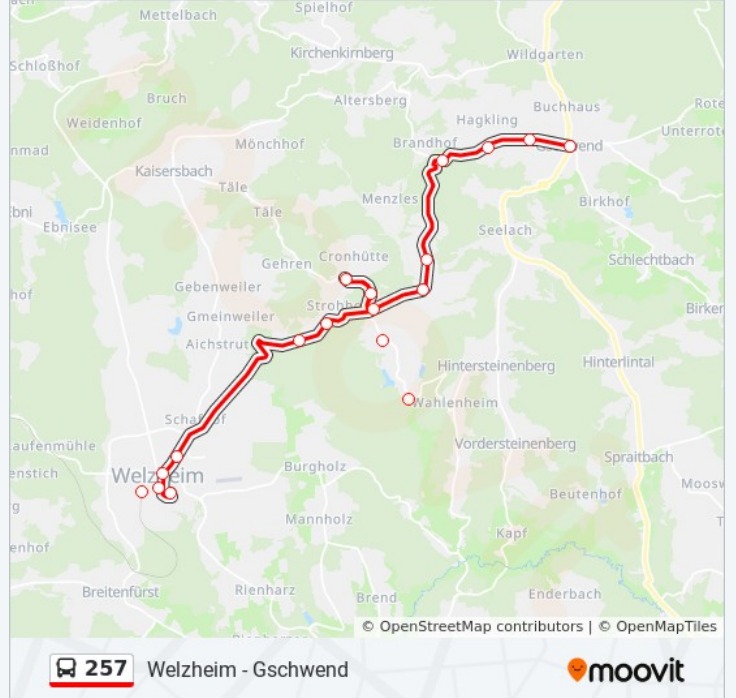

Buslinie 257 Info

Richtung: Gschwend Marktplatz

Stationen: 18

Fahrtdauer: 31 Min

Linien Informationen:

Richtung: Kaisersbach Cronhütte

8 Haltestellen

[LINIENPLAN ANZEIGEN](#)

- Welzheim Busbahnhof
- Welzheim Kirchplatz
- Welzheim Gschwender Str.
- Welzheim Steinbeise
- Kaisersb. Ob. Schadberg
- Kaisersb. Schadberg
- Vorderst. Hellershof Kreuzung
- Kaisersbach Cronhütte

Buslinie 257 Fahrpläne

Abfahrzeiten in Richtung Kaisersbach Cronhütte

| | |
|------------|---------------|
| Montag | 16:40 - 17:50 |
| Dienstag | 16:40 - 17:50 |
| Mittwoch | 16:40 - 17:50 |
| Donnerstag | 16:40 - 17:50 |
| Freitag | 16:40 - 17:50 |
| Samstag | Kein Betrieb |
| Sonntag | Kein Betrieb |

Buslinie 257 Info

Richtung: Kaisersbach Cronhütte

Stationen: 8

Fahrdauer: 12 Min

Linien Informationen:

Richtung: Welzheim Busbahnhof

13 Haltestellen

[LINIENPLAN ANZEIGEN](#)