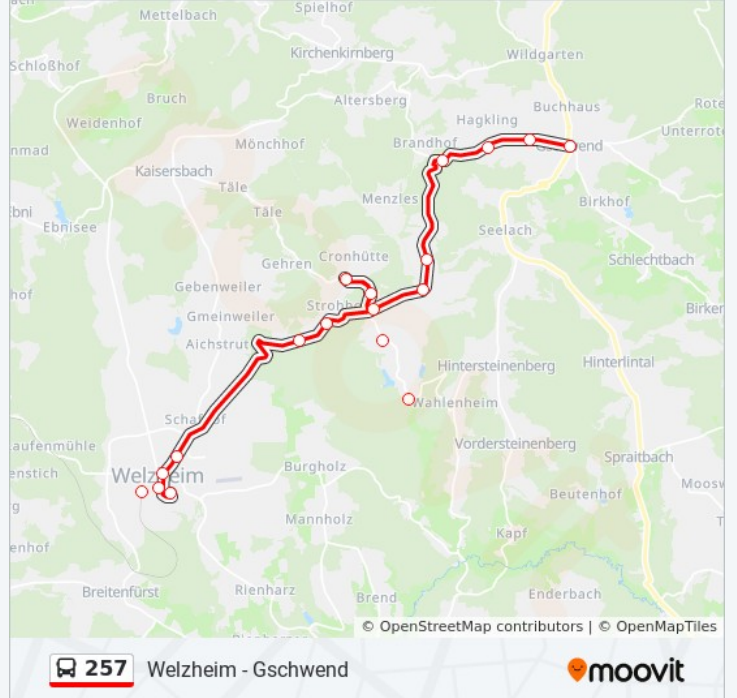

Buslinie 257 Info

Richtung: Welzheim Schulzentrum

Stationen: 14

Fahrtdauer: 24 Min

Linien Informationen:

Buslinie 257 Offline Fahrpläne und Netzkarten stehen auf moovitapp.com zur Verfügung. Verwende den [Moovit App](#), um Live Bus Abfahrten, Zugfahrpläne oder U-Bahn Fahrplanzeiten zu sehen, sowie Schritt für Schritt Wegangaben für alle öffentlichen Verkehrsmittel in Stuttgart zu erhalten.