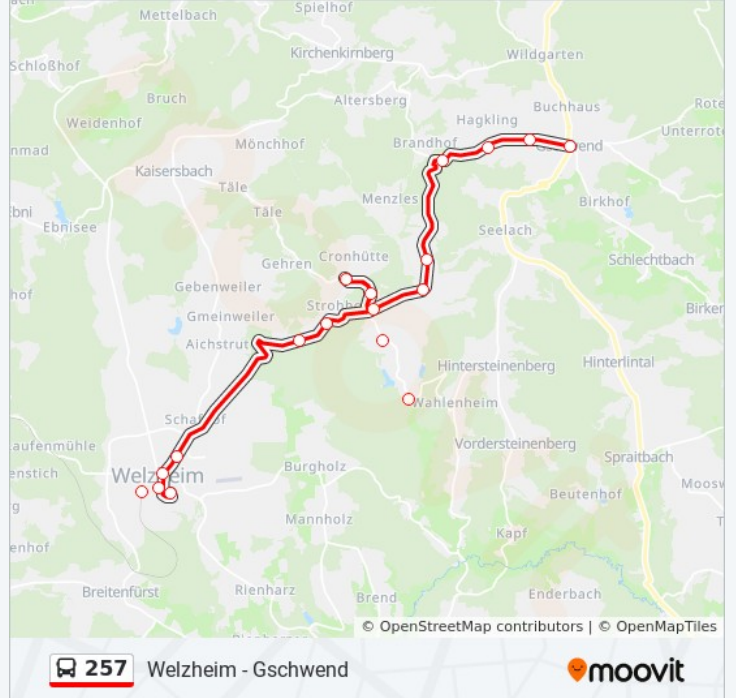

 257

Welzheim - Gschwend

Im Website-Modus Anzeigen

Die Buslinie 257 (Welzheim - Gschwend) hat 4 Routen

(1) Gschwend Marktplatz: 12:11 - 15:50(2) Kaisersbach Cronhütte: 16:40 - 17:50(3) Welzheim Busbahnhof: 07:55 - 15:01(4) Welzheim Schulzentrum: 06:37 - 16:17

Verwende Moovit, um die nächste Station der Buslinie 257 zu finden und um zu erfahren wann die nächste Buslinie 257 kommt.

Richtung: Gschwend Marktplatz

18 Haltestellen

[LINIENPLAN ANZEIGEN](#)

Welzheim Busbahnhof
Welzheim Kirchplatz
Welzheim Gschwender Str.
Welzheim Schulzentrum
Welzheim Steinbeise
Kaisersb. Ob. Schadberg
Kaisersb. Schadberg
Vorderst. Hellershof Kreuzung
Kaisersbach Cronhütte
Kaisersbach Birkhof
Vordersteinenberg Hüttenbühl
Vorderst. Hellershof
Vordersteinenberg Heinlesmühle
Vorderst. Hundsberg
Gschwend Brandhof L 1080
Gschwend Dinglesmad
Gschwend Welzheimer Straße
Gschwend Marktplatz

Buslinie 257 Info

Richtung: Gschwend Marktplatz

Stationen: 18

Fahrtdauer: 31 Min

Linien Informationen:

Richtung: Kaisersbach Cronhütte

8 Haltestellen

[LINIENPLAN ANZEIGEN](#)

- Welzheim Busbahnhof
- Welzheim Kirchplatz
- Welzheim Gschwender Str.
- Welzheim Steinbeise
- Kaisersb. Ob. Schadberg
- Kaisersb. Schadberg
- Vorderst. Hellershof Kreuzung
- Kaisersbach Cronhütte

Buslinie 257 Fahrpläne