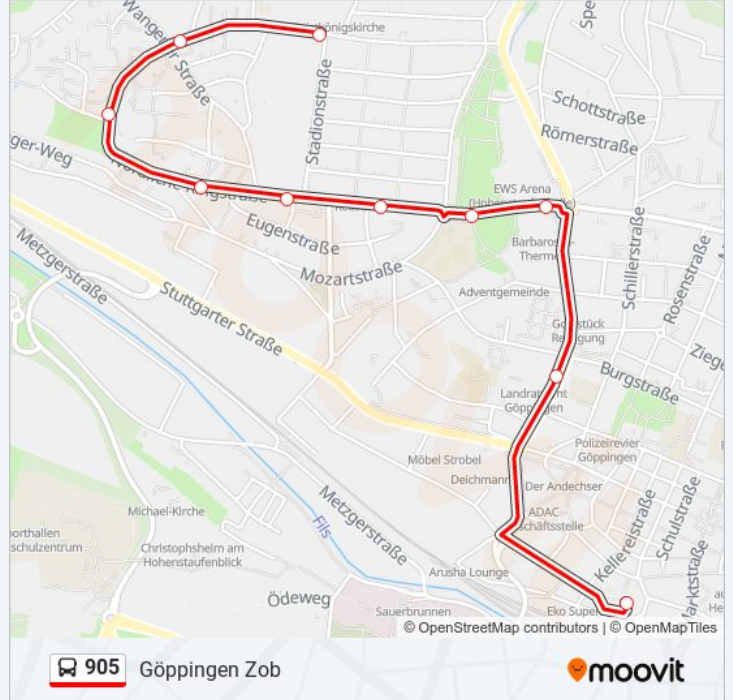

Richtung: Göppingen Christkönigskirche

18 Haltestellen

[LINIENPLAN ANZEIGEN](#)

Göppingen Zob
Göppingen Storchen
Göppingen Schillerplatz
Göppingen Rathaus
Göppingen Kornhausplatz
Göppingen Marktplatz
Göppingen Feuerwache
Göppingen Friedrichstraße
Göppingen Christophstr.
Göppingen Kunsthalle
Göppingen Schillerstr.
Göpp. Ews-Arena/Nördl.Ringstr.
Göppingen Reuschkirche
Göppingen Turnerschaft Stadion
Göppingen Eugenstr.
Göppingen Hohenstädter Weg
Göppingen Wangener Str.
Göppingen Christkönigskirche

Buslinie 905 Info**Richtung:** Göppingen Christkönigskirche**Stationen:** 18**Fahrtdauer:** 16 Min**Linien Informationen:**

Richtung: Göppingen Zob

10 Haltestellen

[LINIENPLAN ANZEIGEN](#)

- Göppingen Christkönigskirche
- Göppingen Wangener Str.
- Göppingen Hohenstädter Weg
- Göppingen Eugenstr.
- Göppingen Turnerschaft Stadion
- Göppingen Reuschkirche
- Göppingen A.-Schweitzer-Schule
- Göppingen Barbarossa-Thermen
- Göppingen Landratsamt
- Göppingen Zob

Buslinie 905 Fahrpläne

Abfahrzeiten in Richtung Göppingen Zob

Montag	05:49 - 23:49
Dienstag	05:49 - 23:49
Mittwoch	05:49 - 23:49
Donnerstag	05:49 - 23:49
Freitag	05:49 - 23:49
Samstag	05:49 - 23:49
Sonntag	06:19 - 23:19

Buslinie 905 Info

Richtung: Göppingen Zob

Stationen: 10

Fahrtdauer: 10 Min

Linien Informationen:

Buslinie 905 Offline Fahrpläne und Netzkarten stehen auf moovitapp.com zur Verfügung. Verwende den Moovit App, um Live Bus Abfahrten, Zugfahrpläne oder U-Bahn Fahrplanzeiten zu sehen, sowie Schritt für Schritt Wegangaben für alle öffentlichen Verkehrsmittel in Stuttgart zu erhalten.