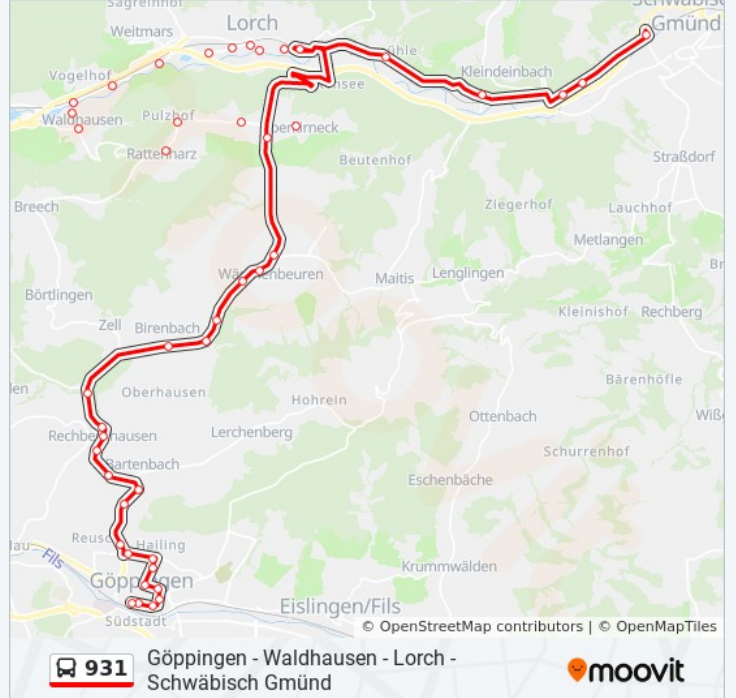

Buslinie 931 Info

Richtung: Wäschenbeuren Schillerstr.

Stationen: 23

Fahrdauer: 23 Min

Linien Informationen:

Wäschenbeuren Schützenhof
Wäschenbeuren Wiesental
Wäschenbeuren Marktplatz
Wäschenbeuren Bahnhofstr.
Wäschenbeuren Schillerstr.