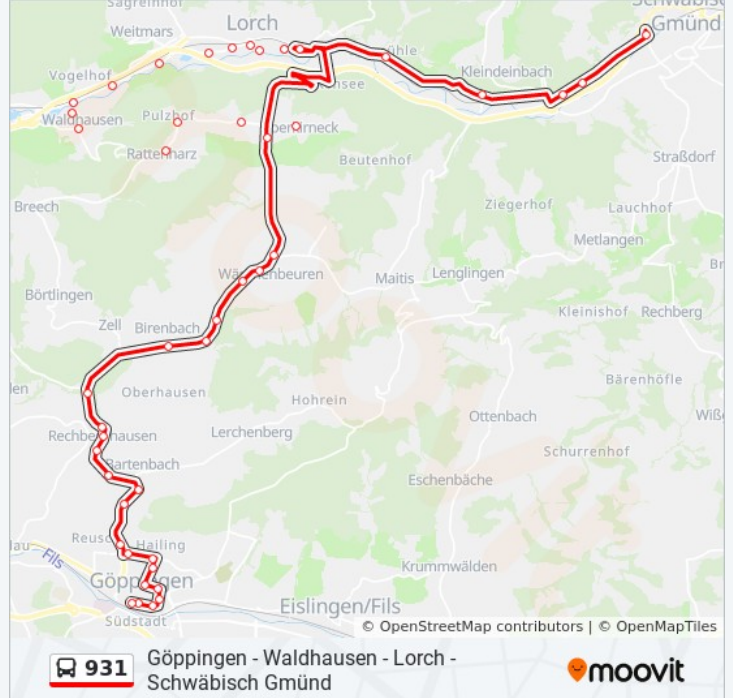

Buslinie 931 Info

Richtung: Göppingen Zob

Stationen: 26

Fahrtdauer: 35 Min

Linien Informationen:

Göppingen Feuerwache

Göppingen Mörikestr.

Göppingen Betzstr.

Richtung: Lorch Bf

Stationen: 24

Fahrtdauer: 34 Min

Linien Informationen:

Wäschenbeuren Schützenhof
 Wäschenbeuren Wiesental
 Wäschenbeuren Marktplatz
 Wäschenbeuren Friedhof
 Kirneck B 297/Hohe Linde
 Lorch Bf