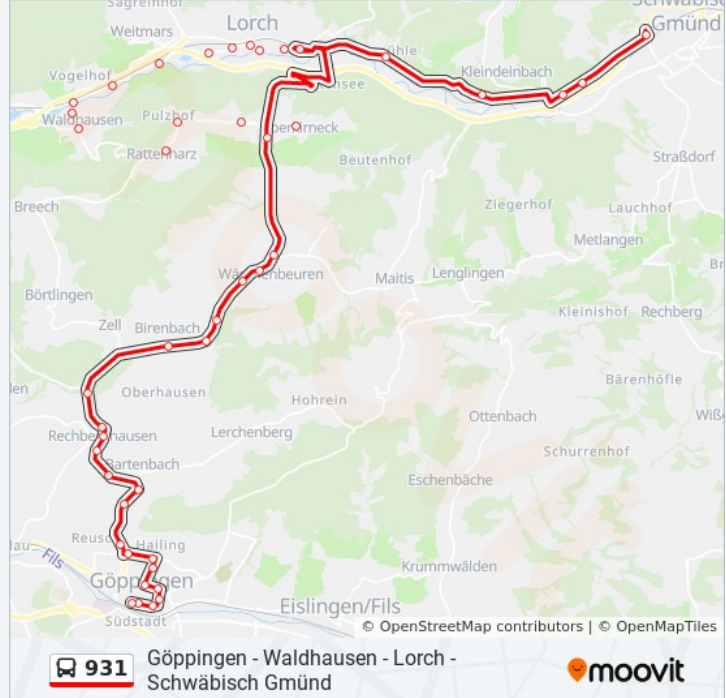

Wäschenbeuren Schillerstr.: 21:40 - 22:40

Verwende Moovit, um die nächste Station der Buslinie 931 zu finden und um zu erfahren wann die nächste Buslinie 931 kommt.

Richtung: Göppingen Zob

26 Haltestellen

Buslinie 931 Info

Richtung: Göppingen Zob

Stationen: 26

Fahrtdauer: 35 Min

Linien Informationen:

Göppingen Feuerwache

Göppingen Mörikestr.

Göppingen Betzstr.

Göppingen Marktstr.

Göppingen Zob

Richtung: Lorch Bf

24 Haltestellen

[LINIENPLAN ANZEIGEN](#)

Göppingen Zob

Göppingen Schützenstr.

Göppingen Bleichstr.

Richtung: Lorch Bf

Stationen: 24

Fahrtdauer: 34 Min

Linien Informationen:

Wäschenbeuren Schützenhof
 Wäschenbeuren Wiesental
 Wäschenbeuren Marktplatz
 Wäschenbeuren Friedhof
 Kirneck B 297/Hohe Linde
 Lorch Bf