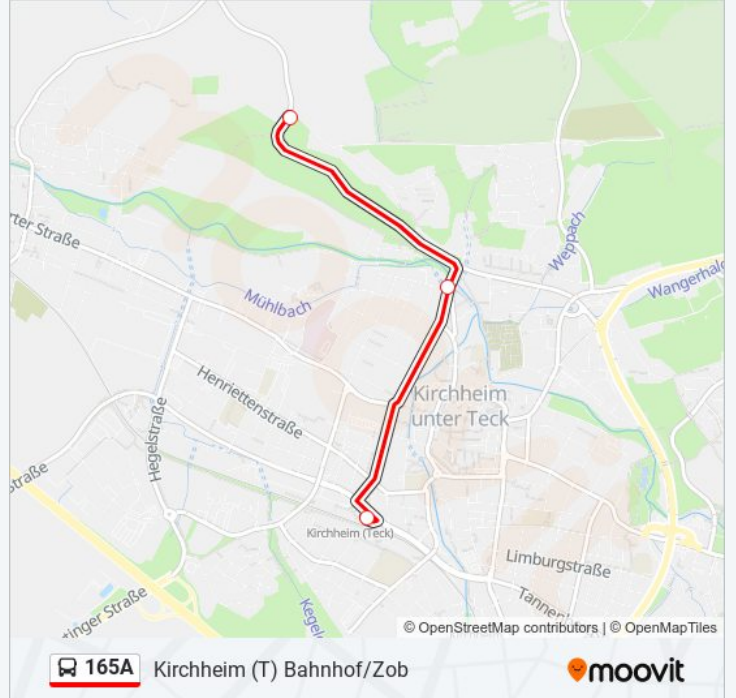

 **165A**

Kirchh.(T) Alte Ploch. Steige

Hol Dir Die App

Die Buslinie 165A (Kirchh.(T) Alte Ploch. Steige) hat 2 Routen

(1) Kirchh.(t) alte Ploch. steige: 06:46 - 07:46(2) Kirchheim (t) bahnhof/zob: 16:03 - 17:03

Verwende Moovit, um die nächste Station der Buslinie 165A zu finden und um zu erfahren wann die nächste Buslinie 165A kommt.

Richtung: Kirchh.(T) Alte Ploch. Steige

3 Haltestellen

[LINIENPLAN ANZEIGEN](#)

Buslinie 165A Info

Richtung: Kirchh.(T) Alte Ploch. Steige

Stationen: 3

Fahrdauer: 10 Min

Linien Informationen:

Richtung: Kirchheim (T) Bahnhof/Zob

3 Haltestellen

[LINIENPLAN ANZEIGEN](#)

Buslinie 165A Info

Richtung: Kirchheim (T) Bahnhof/Zob

Stationen: 3

Fahrtdauer: 12 Min

Linien Informationen:

Buslinie 165A Offline Fahrpläne und Netzkarten stehen auf moovitapp.com zur Verfügung. Verwende den [Moovit App](#), um Live Bus Abfahrten, Zugfahrpläne oder U-Bahn Fahrplanzeiten zu sehen, sowie Schritt für Schritt Wegangaben für alle öffentlichen Verkehrsmittel in Stuttgart zu erhalten.