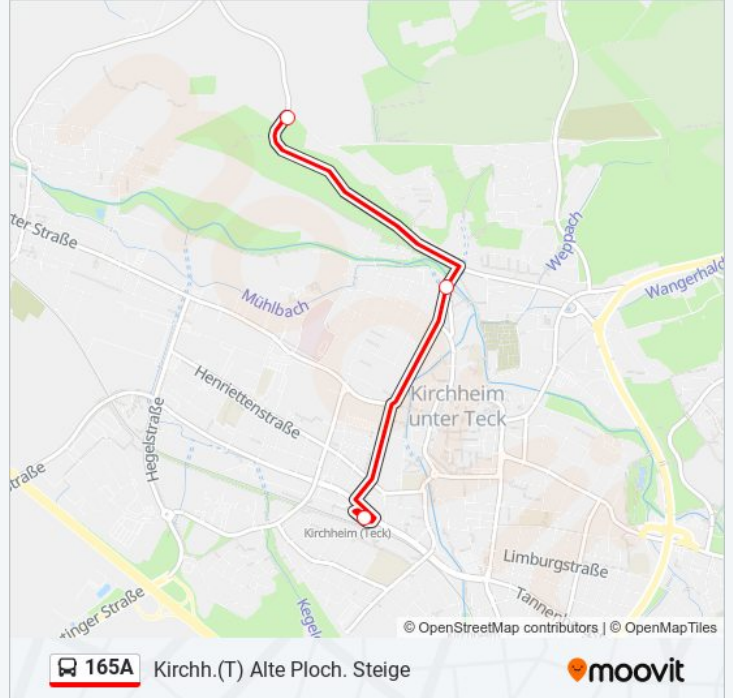

 **165A**

Kirchh.(T) Alte Ploch. Steige

Hol Dir Die App

Die Buslinie 165A (Kirchh.(T) Alte Ploch. Steige) hat 2 Routen

(1) Kirchh.(t) alte Ploch. steige: 06:46 - 07:46(2) Kirchheim (t) bahnhof/zob: 16:03 - 17:03

Verwende Moovit, um die nächste Station der Buslinie 165A zu finden und um zu erfahren wann die nächste Buslinie 165A kommt.

Richtung: Kirchh.(T) Alte Ploch. Steige

3 Haltestellen

[LINIENPLAN ANZEIGEN](#)

Kirchheim (Teck) Bahnhof/Zob

Kirchheim (T) Saarstraße

Kirchh.(T) Alte Ploch. Steige

Buslinie 165A Fahrpläne

Abfahrzeiten in Richtung Kirchh.(t) alte Ploch. steige

Montag	06:46 - 10:46
Dienstag	06:46 - 07:46
Mittwoch	06:46 - 07:46
Donnerstag	Kein Betrieb
Freitag	Kein Betrieb
Samstag	Kein Betrieb
Sonntag	Kein Betrieb

Buslinie 165A Info

Richtung: Kirchh.(T) Alte Ploch. Steige

Stationen: 3

Fahrdauer: 10 Min

Linien Informationen:

Richtung: Kirchheim (T) Bahnhof/Zob

3 Haltestellen

[LINIENPLAN ANZEIGEN](#)