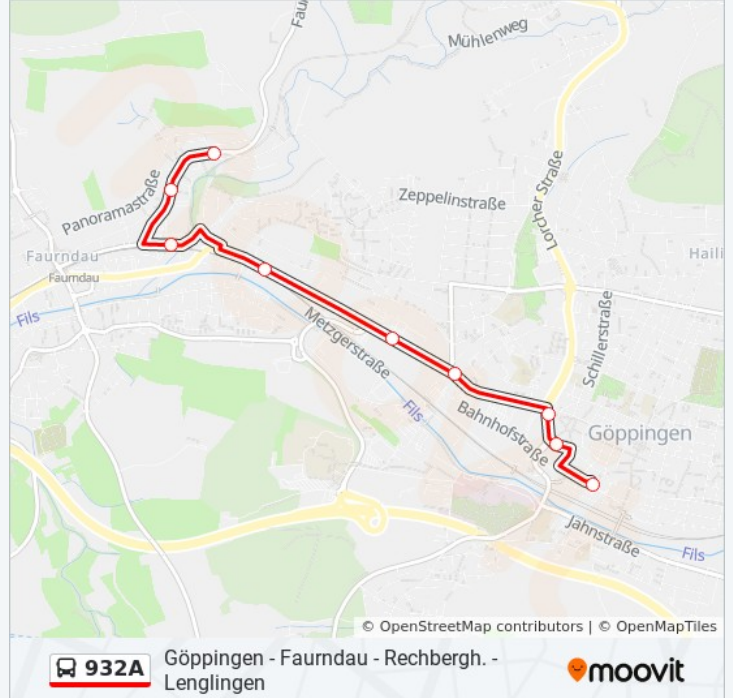

 932A

Göppingen - Faurndau - Rechbergh. - Lenglingen

[Hol Dir Die App](#)

Die Buslinie 932A (Göppingen - Faurndau - Rechbergh. - Lenglingen) hat 4 Routen

(1) Göppingen Zob: 16:30(2) Lenglingen Ortsmitte: 12:55 - 16:00(3) Rechberghausen Ebene/schule: 07:18(4)

Wäschenbeuren Stauferschule: 12:55

Verwende Moovit, um die nächste Station der Buslinie 932A zu finden und um zu erfahren wann die nächste Buslinie 932A kommt.

Richtung: Göppingen Zob

19 Haltestellen

[LINIENPLAN ANZEIGEN](#)

Lenglingen Ortsmitte
Lenglingen Ziegerhof
Maitis Stauerweg
Wäschenbeuren Wäscherhofstr.
Wäschenbeuren Marktplatz
Wäschenbeuren Wiesental
Wäschenbeuren Schützenhof
Göppingen Krettenhof
Birenbach Bahnhofstr.
Rechbgh. Krzg. Adelberg
Rechberghausen Schlossmarkt
Rechberghausen Grundschule
Rechberghausen Hauffstr.
Faurndau Kesseltobelstr.
Faurndau Salamanderstr.
Faurndau Lehlestr.
Göppingen Märklineum
Göppingen Sternkreuzung
Göppingen Zob

Richtung: Lenglingen Ortsmitte

28 Haltestellen

[LINIENPLAN ANZEIGEN](#)

- Göppingen ZOB
- Göppingen Fischstraße
- Göppingen Sternkreuzung
- Göppingen Märklineum
- Göppingen Boehringer Areal
- Faurndau Lehlestr.
- Faurndau Salamanderstr.
- Faurndau Iltisweg
- Faurndau Kesseltobelstr.
- Rechberghausen Lindach
- Rechberghausen Maybachstr.
- Rechberghausen Grundschule
- Rechberghausen Ebene/Schule
- Rechberghausen Schlossmarkt
- Birenbach Bahnhofstr.
- Göppingen Krettenhof
- Wäschenbeuren Schützenhof
- Wäschenbeuren Wiesental