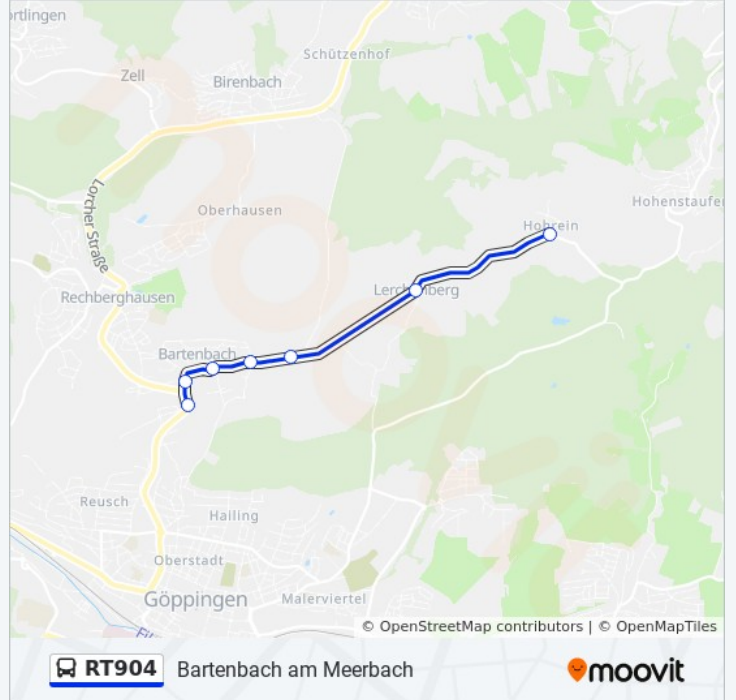

RT904

Bartenbach am Meerbach

Hol Dir Die App

Die Buslinie RT904 (Bartenbach am Meerbach) hat 2 Routen

(1) Bartenbach Am Meerbach: 09:05 - 21:05(2) Göpp. hohrein Ortsmitte: 07:52 - 21:52

Verwende Moovit, um die nächste Station der Buslinie RT904 zu finden und um zu erfahren wann die nächste Buslinie RT904 kommt.

Buslinie RT904 Info**Richtung:** Bartenbach am Meerbach**Stationen:** 7**Fahrdauer:** 10 Min**Linien Informationen:**

Richtung: Göpp. Hohrein Ortsmitte

6 Haltestellen

[LINIENPLAN ANZEIGEN](#)

- Bartenbach am Meerbach
- Bartenbach Brunnenstraße
- Bartenbach Hofhalde
- Bartenbach Sportplatz
- Göpp. Lerchenbg. Ortsmitte
- Göpp. Hohrein Ortsmitte

Buslinie RT904 Fahrpläne

Abfahrzeiten in Richtung Göpp. Hohrein Ortsmitte

Montag	07:52 - 21:52
Dienstag	Kein Betrieb
Mittwoch	Kein Betrieb
Donnerstag	Kein Betrieb
Freitag	07:52 - 21:52
Samstag	16:52 - 22:52
Sonntag	07:52 - 21:52

Buslinie RT904 Info

Richtung: Göpp. Hohrein Ortsmitte

Stationen: 6

Fahrdauer: 6 Min

Linien Informationen:

Buslinie RT904 Offline Fahrpläne und Netzkarten stehen auf moovitapp.com zur Verfügung. Verwende den [Moovit App](#), um Live Bus Abfahrten, Zugfahrpläne oder U-Bahn Fahrplanzeiten zu sehen, sowie Schritt für Schritt Wegangaben für alle öffentlichen Verkehrsmittel in Stuttgart zu erhalten.