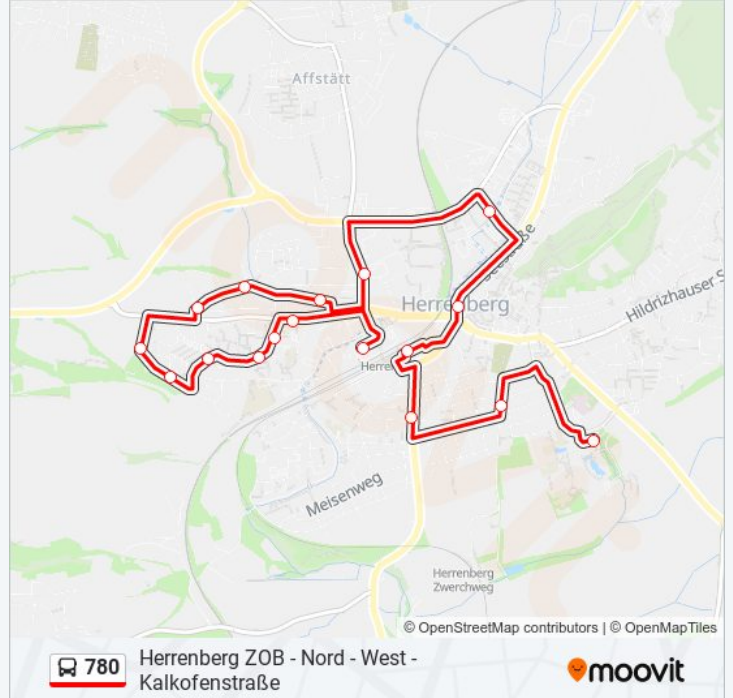

Buslinie 780 Info**Richtung:** Herrenb. Zob Bahnhofstraße**Stationen:** 4**Fahrdauer:** 5 Min**Linien Informationen:**

Richtung: Herrenberg Hallenbad

17 Haltestellen

[LINIENPLAN ANZEIGEN](#)

- Herrenberg Kalkofenstr.
- Herrenberg Eichenweg
- Herrenberg Im Steingraben
- Herrenberg Akazienweg
- Herrenberg Wittenberger Straße
- Herrenberg Torgauer Weg
- Herrenberg Königsberger Straße
- Herrenberg Sankt Martin
- Herrenberg Vogt-Heß-Schule
- Herrenberg Berliner Straße
- Herrenberg Mühlweg
- Herrenberg Affstätter Tal
- Herrenberg Bronntor
- Herrenb. Zob Bahnhofstraße
- Herrenberg Silberstraße
- Herrenberg Johannesstr.
- Herrenberg Hallenbad

Buslinie 780 Fahrpläne

Abfahrzeiten in Richtung Herrenberg Hallenbad

Montag	05:50 - 21:50
Dienstag	05:50 - 21:50
Mittwoch	05:50 - 21:50
Donnerstag	05:50 - 21:50
Freitag	05:50 - 21:50
Samstag	07:50 - 21:50
Sonntag	09:50 - 21:50

Buslinie 780 Info

Richtung: Herrenberg Hallenbad

Stationen: 17

Fahrtdauer: 25 Min

Linien Informationen:

Richtung: Herrenberg Kalkofenstr.

18 Haltestellen

[LINIENPLAN ANZEIGEN](#)

Herrenberg Hallenbad
 Herrenberg Johannesstr.
 Herrenberg Silcherstraße
 Herrenb. Zob Bahnhofstraße
 Herrenberg Bronntor
 Herrenberg Affstätter Tal
 Herrenberg Mühlweg
 Herrenberg Eichenweg
 Herrenberg Im Steingraben
 Herrenberg Akazienweg
 Herrenberg Wittenberger Straße
 Herrenberg Torgauer Weg
 Herrenberg Königsberger Straße
 Herrenberg Sankt Martin
 Herrenberg Vogt-Heß-Schule
 Herrenberg Berliner Straße
 Herrenb. Schießtäle
 Herrenberg Kalkofenstr.