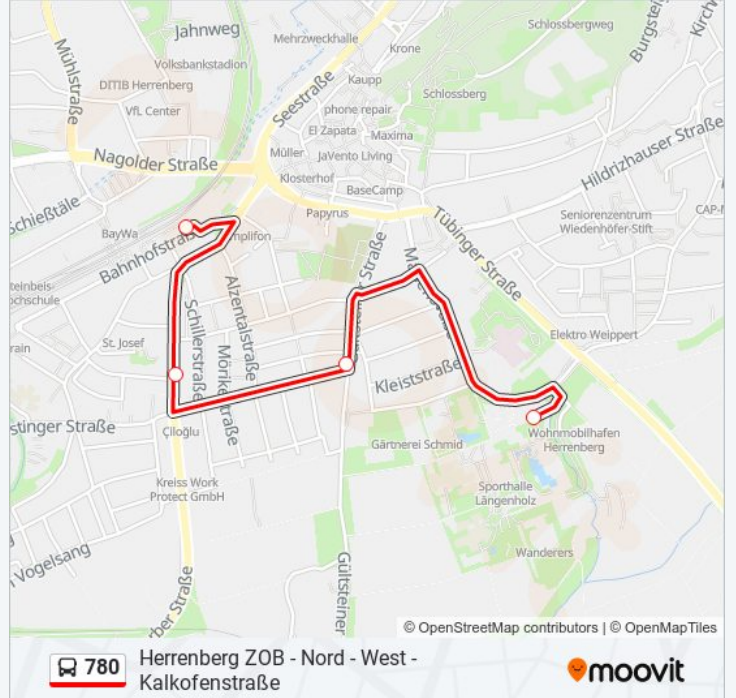

 780

Herrenberg ZOB - Nord - West - Kalkofenstraße

[Hol Dir Die App](#)

Die Buslinie 780 (Herrenberg ZOB - Nord - West - Kalkofenstraße) hat 3 Routen

(1) Herrenb. zob Bahnhofstraße: 10:15 - 18:15(2) Herrenberg Hallenbad: 05:50 - 21:50(3) Herrenberg Kalkofenstr.: 06:15 - 20:15

Verwende Moovit, um die nächste Station der Buslinie 780 zu finden und um zu erfahren wann die nächste Buslinie 780 kommt.

Richtung: Herrenb. Zob Bahnhofstraße

4 Haltestellen

[LINIENPLAN ANZEIGEN](#)

Herrenberg Hallenbad

Herrenberg Johannesstr.

Herrenberg Silcherstraße

Herrenb. Zob Bahnhofstraße

Buslinie 780 Fahrpläne

Abfahrzeiten in Richtung Herrenb. zob Bahnhofstraße

Montag	Kein Betrieb
Dienstag	Kein Betrieb
Mittwoch	Kein Betrieb
Donnerstag	Kein Betrieb
Freitag	Kein Betrieb
Samstag	Kein Betrieb
Sonntag	10:15 - 18:15

Buslinie 780 Info**Richtung:** Herrenb. Zob Bahnhofstraße**Stationen:** 4**Fahrdauer:** 5 Min**Linien Informationen:**

Richtung: Herrenberg Hallenbad

17 Haltestellen

[LINIENPLAN ANZEIGEN](#)

- Herrenberg Kalkofenstr.
- Herrenberg Eichenweg
- Herrenberg Im Steingraben
- Herrenberg Akazienweg
- Herrenberg Wittenberger Straße
- Herrenberg Torgauer Weg
- Herrenberg Königsberger Straße
- Herrenberg Sankt Martin
- Herrenberg Vogt-Heß-Schule
- Herrenberg Berliner Straße
- Herrenberg Mühlweg
- Herrenberg Affstätter Tal
- Herrenberg Bronntor
- Herrenb. Zob Bahnhofstraße
- Herrenberg Silberstraße
- Herrenberg Johannesstr.
- Herrenberg Hallenbad