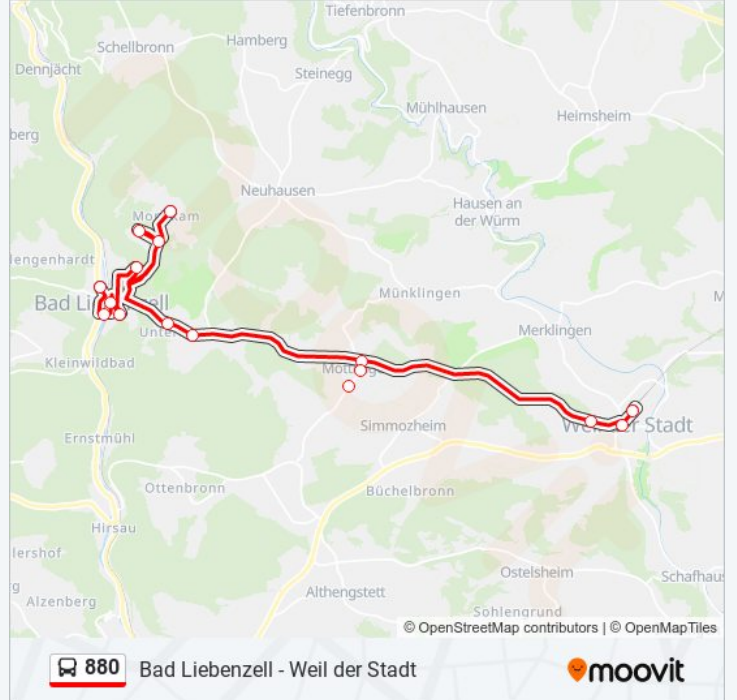

Die Buslinie 880 (Bad Liebenzell - Weil der Stadt) hat 6 Routen

(1) Bad Liebenzell Bf: 06:01 - 18:33(2) Bad Liebenzell Brühl: 08:33 - 10:33(3) Möttlingen Dorfzentrum: 05:02(4) Weil Der Stadt Bf: 05:20 - 19:02

Buslinie 880 Fahrpläne

Abfahrzeiten in Richtung Bad Liebenzell Brühl

Montag	08:33 - 10:33
Dienstag	08:33 - 10:33
Mittwoch	08:33 - 10:33
Donnerstag	08:33 - 10:33
Freitag	08:33 - 10:33
Samstag	Kein Betrieb
Sonntag	Kein Betrieb

Buslinie 880 Fahrpläne

Abfahrzeiten in Richtung Weil Der Stadt Bf

Montag	05:20 - 19:02
Dienstag	05:20 - 19:02
Mittwoch	05:20 - 19:02
Donnerstag	05:20 - 19:02
Freitag	05:20 - 19:02
Samstag	08:02 - 18:02
Sonntag	10:02 - 18:02

Buslinie 880 Info

Richtung: Weil Der Stadt Bf

Stationen: 14

Fahrtdauer: 26 Min

Linien Informationen:

Buslinie 880 Offline Fahrpläne und Netzkarten stehen auf moovitapp.com zur Verfügung. Verwende den [Moovit App](#), um Live Bus Abfahrten, Zugfahrpläne oder U-Bahn Fahrplanzeiten zu sehen, sowie Schritt für Schritt Wegangaben für alle öffentlichen Verkehrsmittel in Stuttgart zu erhalten.