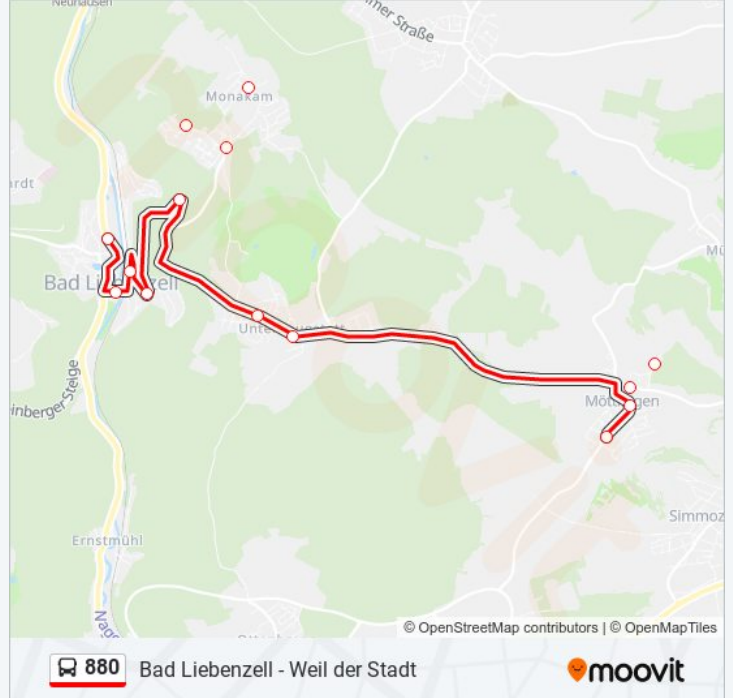

Die Buslinie 880 (Bad Liebenzell - Weil der Stadt) hat 6 Routen

(1) Bad Liebenzell Bf: 06:01 - 18:33(2) Bad Liebenzell Brühl: 08:33 - 10:33(3) Möttlingen Dorfzentrum: 05:02(4) Weil Der Stadt Bf: 05:20 - 19:02

Buslinie 880 Info

Richtung: Bad Liebenzell Bf

Stationen: 12

Fahrtdauer: 22 Min

Linien Informationen:

Richtung: Bad Liebenzell Brühl

14 Haltestellen

[LINIENPLAN ANZEIGEN](#)

Buslinie 880 Fahrpläne

Abfahrzeiten in Richtung Bad Liebenzell Brühl

Montag	08:33 - 10:33
Dienstag	08:33 - 10:33
Mittwoch	08:33 - 10:33
Donnerstag	08:33 - 10:33
Freitag	08:33 - 10:33
Samstag	Kein Betrieb
Sonntag	Kein Betrieb

Buslinie 880 Info

Richtung: Bad Liebenzell Brühl

Stationen: 14

Fahrdauer: 24 Min

Linien Informationen:

Richtung: Möttlingen Dorfzentrum

5 Haltestellen

[LINIENPLAN ANZEIGEN](#)