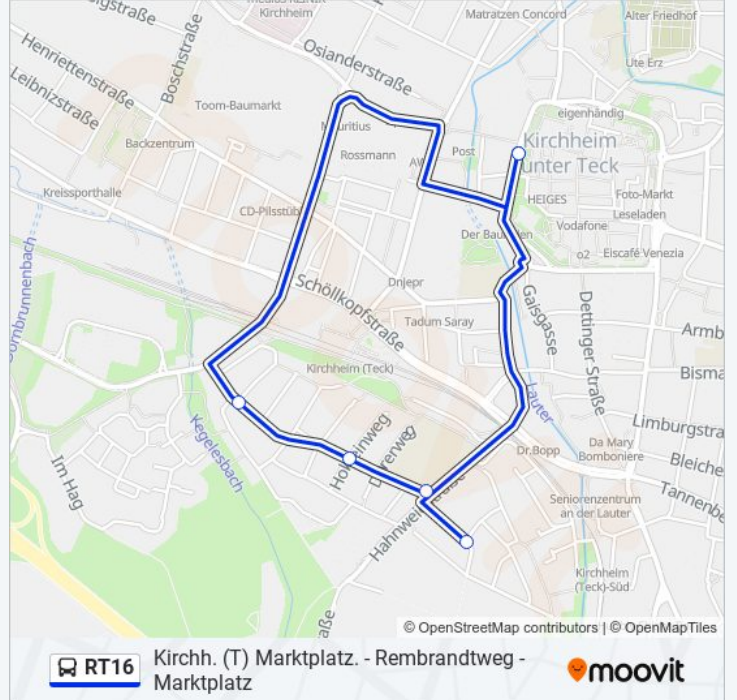

 RT16

Kirchh. (T) Marktplatz. - Rembrandtweg - Marktplatz

[Hol Dir Die App](#)

Die Buslinie RT16 Kirchh. (T) Marktplatz. - Rembrandtweg - Marktplatz hat eine Route. Betriebszeiten an Werktagen (1) Kirchheim (t) marktplatz: 05:40 - 23:40

Verwende Moovit, um die nächste Station der Buslinie RT16 zu finden und um zu erfahren wann die nächste Buslinie RT16 kommt.

Richtung: Kirchheim (T) Marktplatz

6 Haltestellen

[LINIENPLAN ANZEIGEN](#)

Kirchheim (T) Marktplatz

Kirchheim (T) Hans-Thoma-Weg

Kirchheim (T) Uhlandgymnasium

Kirchheim (T) Holbeinweg

Kirchheim (T) Rembrandtweg

Kirchheim (T) Marktplatz

Buslinie RT16 Fahrpläne

Abfahrzeiten in Richtung Kirchheim (t) marktplatz

Montag	05:40 - 23:40
Dienstag	05:40 - 23:40
Mittwoch	05:40 - 23:40
Donnerstag	05:40 - 23:40
Freitag	05:40 - 23:40
Samstag	00:40 - 23:40
Sonntag	00:40 - 23:40

Buslinie RT16 Info**Richtung:** Kirchheim (T) Marktplatz**Stationen:** 6**Fahrdauer:** 10 Min**Linien Informationen:**