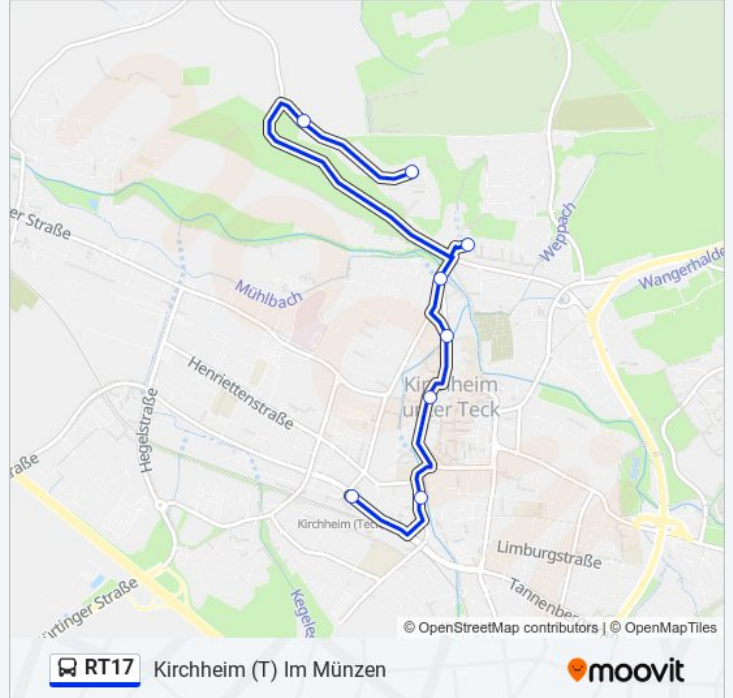

Die Buslinie RT17 (Kirchheim (T) Im Münzen) hat 2 Routen

(1) Kirchheim (t) im Münzen: 00:16 - 23:16(2) Kirchheim (t) zob: 00:03

Verwende Moovit, um die nächste Station der Buslinie RT17 zu finden und um zu erfahren wann die nächste Buslinie RT17 kommt.

Richtung: Kirchheim (T) Im Münzen

8 Haltestellen

[LINIENPLAN ANZEIGEN](#)

Kirchheim (Teck) Bahnhof/Zob

Kirchheim (T) Hahnweidstraße

Kirchheim (T) Martinskirche

Kirchheim (T) Austraße

Kirchheim (T) Saarstraße

Kirchheim (T) Kitteneshalde

Kirchh.(T) Alte Ploch. Steige

Kirchheim (T) Im Münzen

Buslinie RT17 Fahrpläne

Abfahrzeiten in Richtung Kirchheim (t) im Münzen

Montag	00:46 - 23:16
Dienstag	00:16 - 23:16
Mittwoch	00:16 - 23:16
Donnerstag	00:16 - 23:16
Freitag	00:16 - 23:16
Samstag	20:46 - 23:46
Sonntag	00:46 - 23:46

Buslinie RT17 Info

Richtung: Kirchheim (T) Im Münzen

Stationen: 8

Fahrdauer: 10 Min

Linien Informationen:

Richtung: Kirchheim (T) Zob

8 Haltestellen

[LINIENPLAN ANZEIGEN](#)