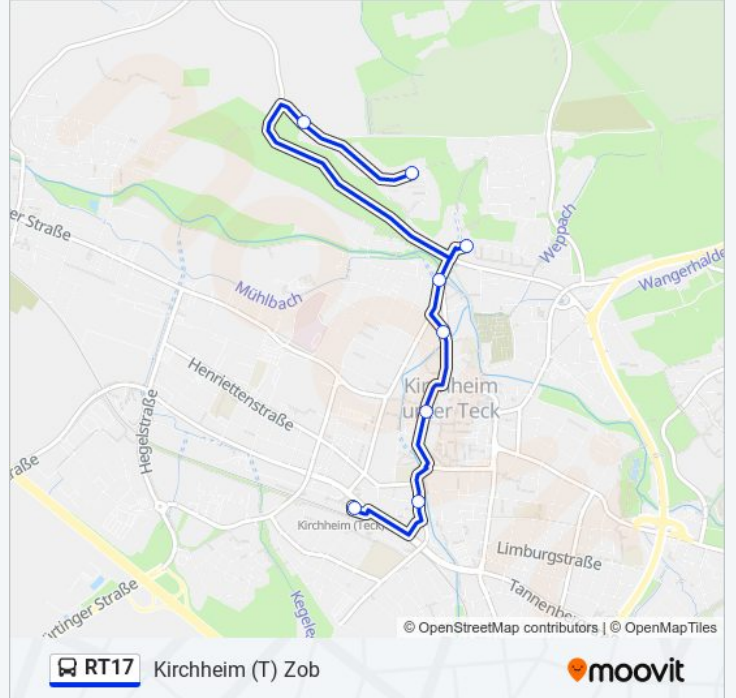

Buslinie RT17 Fahrpläne

Abfahrzeiten in Richtung Kirchheim (t) zob

Montag	00:03
Dienstag	00:03
Mittwoch	00:03
Donnerstag	00:03
Freitag	00:03
Samstag	21:03 - 23:03
Sonntag	00:03

Buslinie RT17 Info

Richtung: Kirchheim (T) Zob

Stationen: 8

Fahrtdauer: 10 Min

Linien Informationen:

Buslinie RT17 Offline Fahrpläne und Netzkarten stehen auf moovitapp.com zur Verfügung. Verwende den [Moovit App](#), um Live Bus Abfahrten, Zugfahrpläne oder U-Bahn Fahrplanzeiten zu sehen, sowie Schritt für Schritt Wegangaben für alle öffentlichen Verkehrsmittel in Stuttgart zu erhalten.