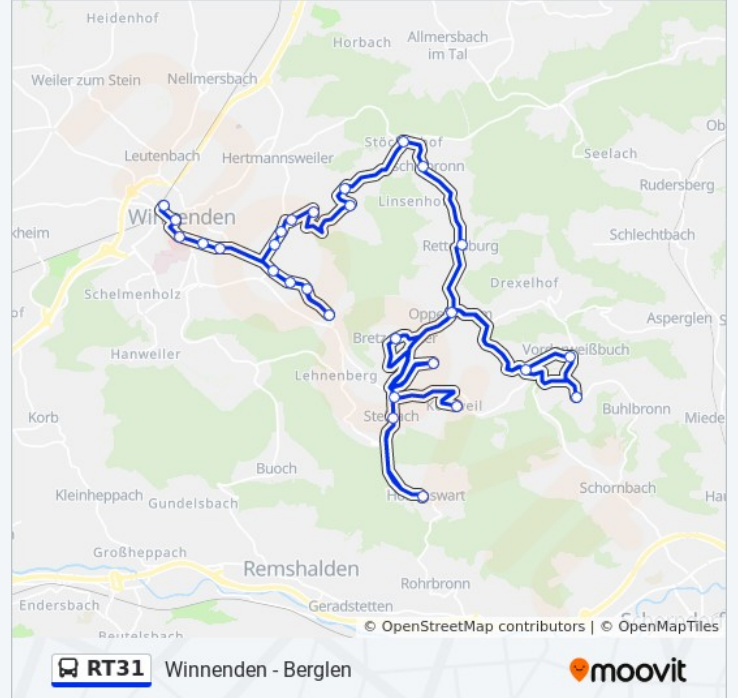

Kottweil

Ödernhardt

Bretzenacker Rathaus

Birkenweißbuch

Vorderweißbuch

Streich

Oppelsbohm Ortsmitte

Buslinie RT31 Offline Fahrpläne und Netzkarten stehen auf moovitapp.com zur Verfügung. Verwende den [Moovit App](#), um Live Bus Abfahrten, Zugfahrpläne oder U-Bahn Fahrplanzeiten zu sehen, sowie Schritt für Schritt Wegangaben für alle öffentlichen Verkehrsmittel in Stuttgart zu erhalten.

[Über Moovit](#) • [MaaS Lösungen](#) • [Unterstützte Länder](#) • [Mooviter Community](#)

© 2024 Moovit - Alle Rechte vorbehalten

Siehe Live Ankunftszeiten