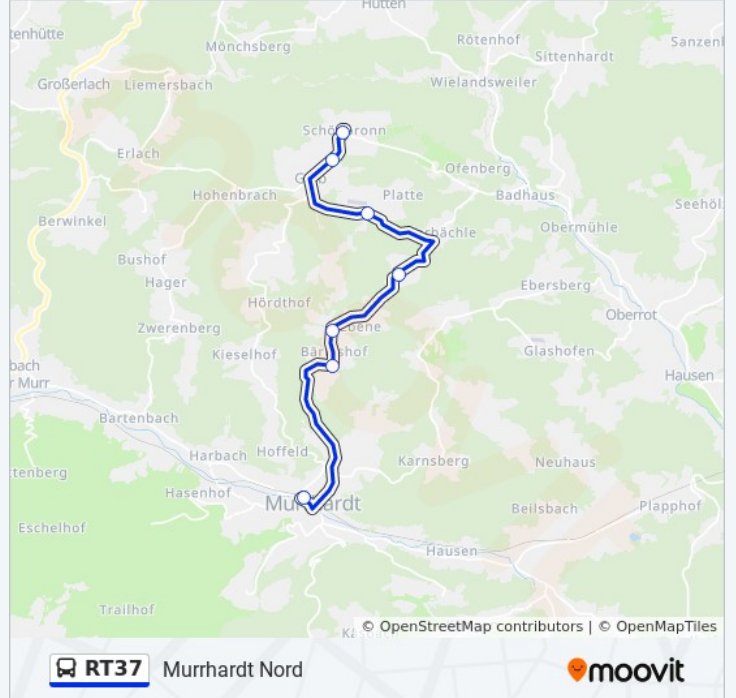

RT37

Murrhardt Nord

Hol Dir Die App

Die Buslinie RT37 (Murrhardt Nord) hat 2 Routen

(1) Murrhardt Bf: 11:01 - 15:01(2) Murrhärle: 19:45 - 22:45

Verwende Moovit, um die nächste Station der Buslinie RT37 zu finden und um zu erfahren wann die nächste Buslinie RT37 kommt.

Buslinie RT37 Info**Richtung:** Murrhardt Bf**Stationen:** 7**Fahrdauer:** 14 Min**Linien Informationen:**

Richtung: Murrhärle

14 Haltestellen

[LINIENPLAN ANZEIGEN](#)

Murrhardt Bahnhof
 Fritzhof
 Steinberg
 Mannenweiler
 Morbach
 Grab Limesweg
 Schwalbenflug
 Schönbronn
 Hohenbrach
 Trauzenbach
 Frankenweiler
 Hördthof
 Kieselhof
 Murrhärle

Buslinie RT37 Fahrpläne

Abfahrzeiten in Richtung Murrhärle

Montag	19:45 - 22:45
Dienstag	19:45 - 22:45
Mittwoch	19:45 - 22:45
Donnerstag	19:45 - 22:45
Freitag	19:45 - 22:45
Samstag	01:15 - 22:45
Sonntag	01:15 - 22:45

Buslinie RT37 Info

Richtung: Murrhärle

Stationen: 14

Fahrdauer: 25 Min

Linien Informationen:

Buslinie RT37 Offline Fahrpläne und Netzkarten stehen auf moovitapp.com zur Verfügung. Verwende den [Moovit App](#), um Live Bus Abfahrten, Zugfahrpläne oder U-Bahn Fahrplanzeiten zu sehen, sowie Schritt für Schritt Wegangaben für alle öffentlichen Verkehrsmittel in Stuttgart zu erhalten.