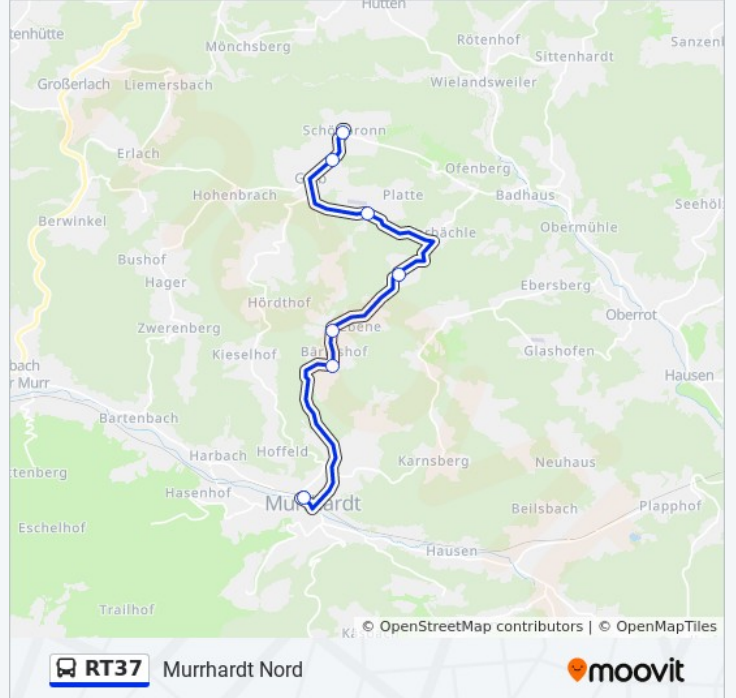

RT37

Murrhardt Nord

Hol Dir Die App

Die Buslinie RT37 (Murrhardt Nord) hat 2 Routen

(1) Murrhardt Bf: 11:01 - 15:01(2) Murrhärle: 19:45 - 22:45

Verwende Moovit, um die nächste Station der Buslinie RT37 zu finden und um zu erfahren wann die nächste Buslinie RT37 kommt.

Richtung: Murrhardt Bf

7 Haltestellen

[LINIENPLAN ANZEIGEN](#)

Schönbronn

Schwalbenflug

Morbach

Mannenweiler

Steinberg

Fritzhof

Murrhardt Bahnhof

Buslinie RT37 Fahrpläne

Abfahrzeiten in Richtung Murrhardt Bf

Montag	Kein Betrieb
Dienstag	Kein Betrieb
Mittwoch	Kein Betrieb
Donnerstag	Kein Betrieb
Freitag	Kein Betrieb
Samstag	11:01 - 15:01
Sonntag	11:01 - 15:01

Buslinie RT37 Info**Richtung:** Murrhardt Bf**Stationen:** 7**Fahrdauer:** 14 Min**Linien Informationen:**

Richtung: Murrhärle

14 Haltestellen

[LINIENPLAN ANZEIGEN](#)

Murrhardt Bahnhof
 Fritzhof
 Steinberg
 Mannenweiler
 Morbach
 Grab Limesweg
 Schwalbenflug
 Schönbronn
 Hohenbrach
 Trauzenbach
 Frankenweiler
 Hördthof
 Kieselhof
 Murrhärle