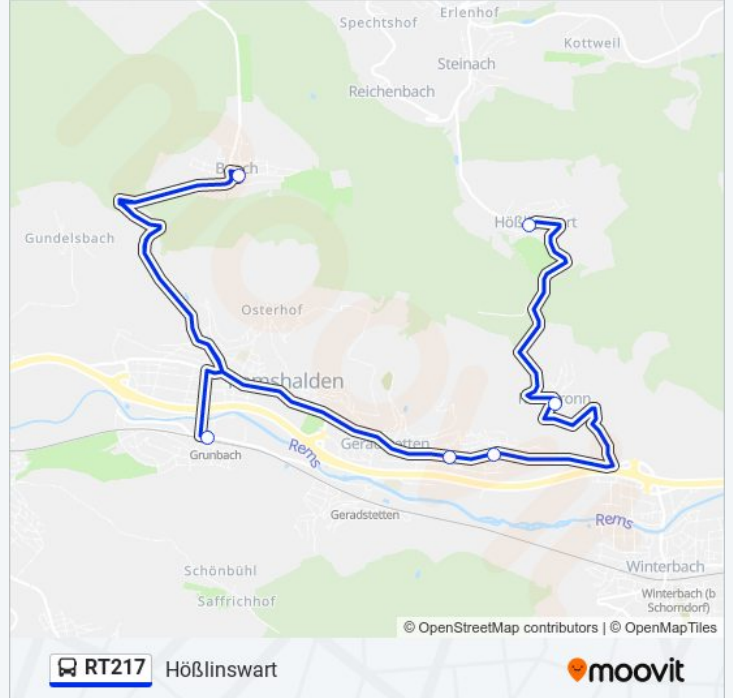

 RT217

Hößlinswart

[Hol Dir Die App](#)

Die Buslinie RT217 Hößlinswart hat eine Route. Betriebszeiten an Werktagen

(1) Hößlinswart: 01:35 - 23:35

Verwende Moovit, um die nächste Station der Buslinie RT217 zu finden und um zu erfahren wann die nächste Buslinie RT217 kommt.

Richtung: Hößlinswart

6 Haltestellen

[LINIENPLAN ANZEIGEN](#)

Grunbach Bf

Buoch Gemeindehaus

Hebsack Markgraben

Hebsack Lindenplatz

Rohrbronn

Hößlinswart

Buslinie RT217 Fahrpläne

Abfahrzeiten in Richtung Hößlinswart

Montag	21:35 - 23:35
Dienstag	01:35 - 23:35
Mittwoch	01:35 - 23:35
Donnerstag	01:35 - 23:35
Freitag	01:35 - 23:35
Samstag	01:35 - 23:35
Sonntag	23:35

Buslinie RT217 Info**Richtung:** Hößlinswart**Stationen:** 6**Fahrtdauer:** 20 Min**Linien Informationen:**

Buslinie RT217 Offline Fahrpläne und Netzkarten stehen auf moovitapp.com zur Verfügung. Verwende den [Moovit App](#), um Live Bus Abfahrten, Zugfahrpläne oder U-Bahn Fahrplanzeiten zu sehen, sowie Schritt für Schritt Wegangaben für alle öffentlichen Verkehrsmittel in Stuttgart zu erhalten.