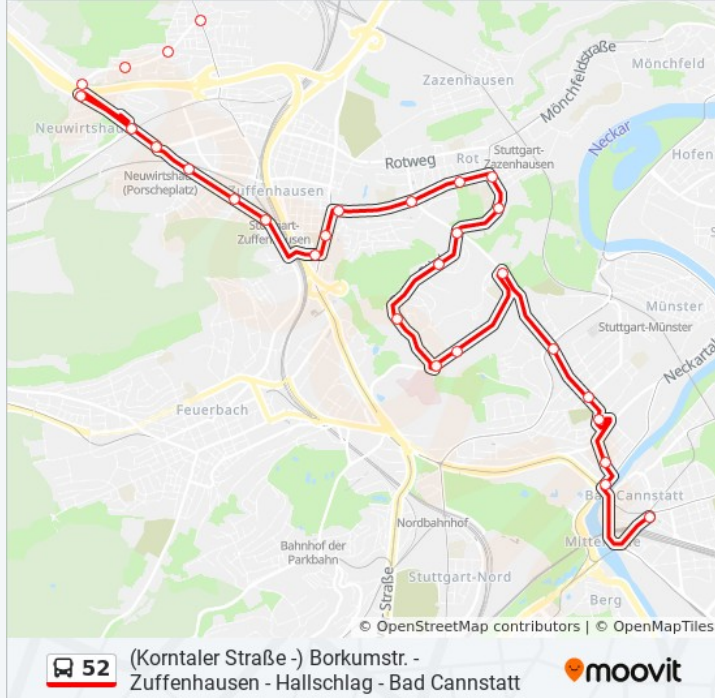

Richtung: Korntaler Straße

28 Haltestellen

[LINIENPLAN ANZEIGEN](#)

Rosensteinbrücke

Altenburg

Am Römerkastell

Hallschlag

Schnarrenberg

Buslinie 52 Info

Richtung: Korntaler Straße

Stationen: 28

Fahrdauer: 37 Min

Linien Informationen:

Morsestraße

Marconistraße

Zuffenhausen Porsche

Nordsee-/Schwieberd. Straße

Borkumstraße (Neuw.-Siedl.)

Wollinstraße

Neuwirtshauskreuzung

Niebuhrweg

Marco-Polo-Weg

Korntaler Straße

Richtung: Rosensteinbrücke

29 Haltestellen

[LINIENPLAN ANZEIGEN](#)

Korntaler Straße

Marco-Polo-Weg

Niebuhrweg

Neuwirtshauskreuzung

Wollinstraße

Nordsee-/Schwieberd. Straße