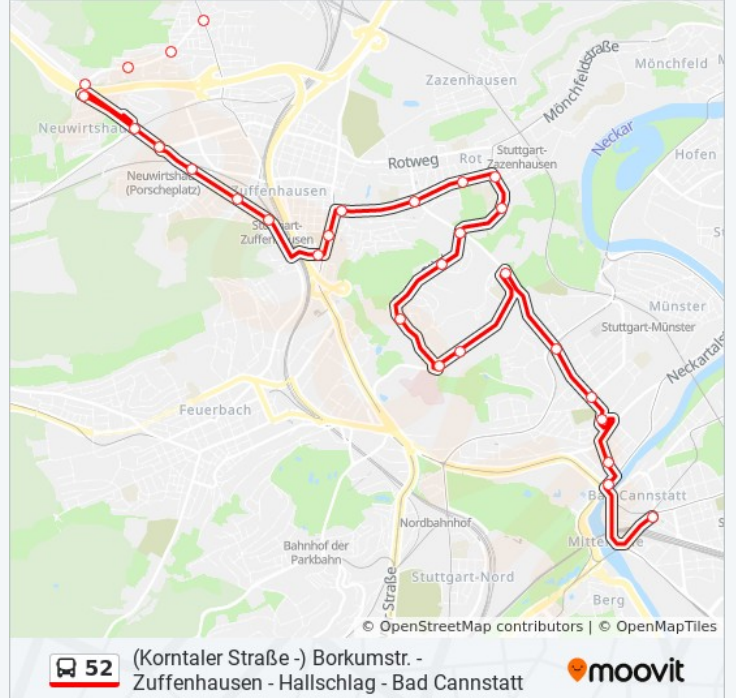

Buslinie 52 Offline Fahrpläne und Netzkarten stehen auf moovitapp.com zur Verfügung. Verwende den [Moovit App](#), um Live Bus Abfahrten, Zugfahrpläne oder U-Bahn Fahrplanzeiten zu sehen, sowie Schritt für Schritt Wegangaben für alle öffentlichen Verkehrsmittel in Stuttgart zu erhalten.

[Über Moovit](#) • [MaaS Lösungen](#) • [Unterstützte Länder](#) • [Mooviter Community](#)

© 2024 Moovit - Alle Rechte vorbehalten

Siehe Live Ankunftszeiten