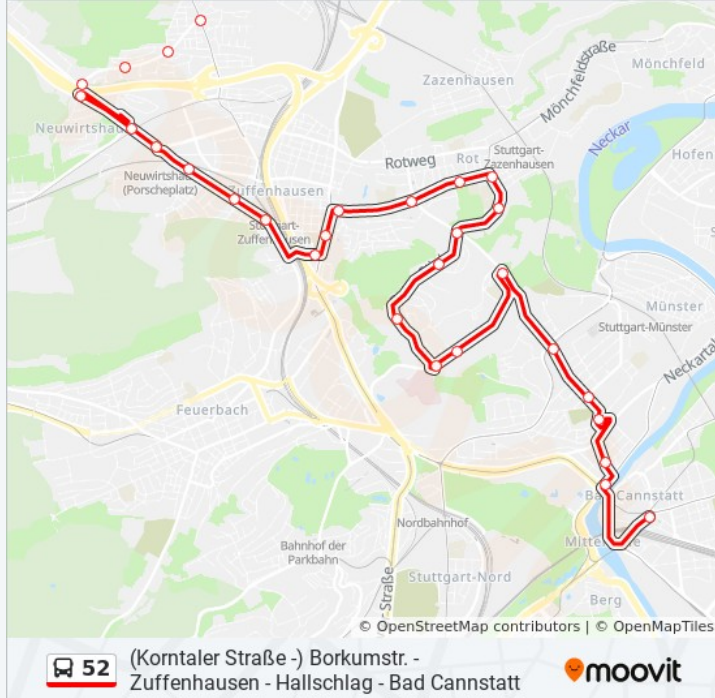

29 Haltestellen

[LINIENPLAN ANZEIGEN](#)

Korntaler Straße

Marco-Polo-Weg

Niebuhrweg

Neuwirtshauskreuzung

Wollinstraße

Nordsee-/Schwieberd. Straße

Schozacher Straße

Fürfelder Straße

Tapachstraße

Rilke-Realschule

Buslinie 52 Fahrpläne

Abfahrzeiten in Richtung Rosensteinbrücke

Montag	04:36 - 23:32
Dienstag	00:02 - 23:32
Mittwoch	00:02 - 23:32
Donnerstag	00:02 - 23:32
Freitag	00:02 - 23:32
Samstag	00:02 - 23:32
Sonntag	00:02 - 23:32

Buslinie 52 Info

Richtung: Rosensteinbrücke

Stationen: 29

Fahrdauer: 35 Min

Linien Informationen:

Im Raiser
 Zuffenhäuser Heide
 Hebsacker Straße
 Yitzhak-Rabin-Straße
 Burgholzhof
 Schnarrenberg
 Hallschlag
 Am Römerkastell
 Altenburg
 Martinskirche
 Rosensteinbrücke

Richtung: Zuffenhausen Bf

18 Haltestellen

[LINIENPLAN ANZEIGEN](#)

Rosensteinbrücke
 Altenburg
 Am Römerkastell
 Hallschlag
 Schnarrenberg
 Burgholzhof
 Yitzhak-Rabin-Straße
 Hebsacker Straße
 Zuffenhäuser Heide
 Im Raiser
 Rilke-Realschule
 Tapachstraße
 Fürfelder Straße
 Schozacher Straße
 Zuffenhausen Kelterplatz
 Hohensteinstraße
 Frankenstraße
 Zuffenhausen Bf