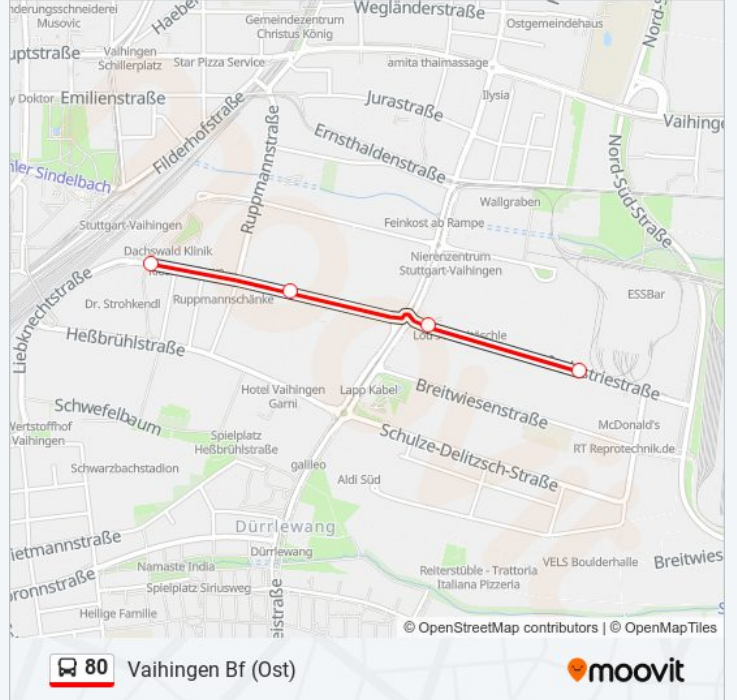

Buslinie 80 Offline Fahrpläne und Netzkarten stehen auf moovitapp.com zur Verfügung. Verwende den [Moovit App](#), um Live Bus Abfahrten, Zugfahrpläne oder U-Bahn Fahrplanzeiten zu sehen, sowie Schritt für Schritt Wegangaben für alle öffentlichen Verkehrsmittel in Stuttgart zu erhalten.

[Über Moovit](#) • [MaaS Lösungen](#) • [Unterstützte Länder](#) • [Mooviter Community](#)

© 2024 Moovit - Alle Rechte vorbehalten

Siehe Live Ankunftszeiten