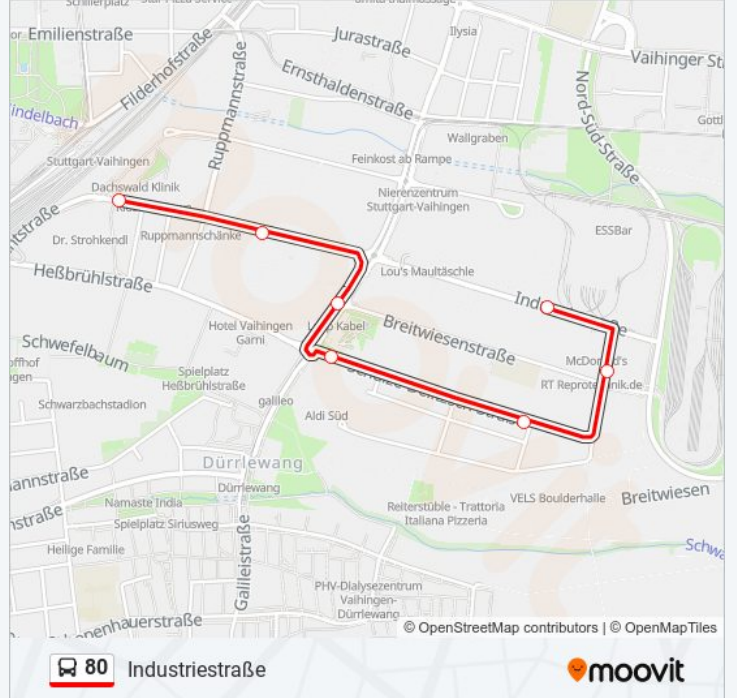

 80

Industriestraße

Hol Dir Die App

Die Buslinie 80 (Industriestraße) hat 2 Routen

(1) Industriestraße: 05:16 - 20:31 (2) Vaihingen Bf (ost): 05:12 - 20:37

Verwende Moovit, um die nächste Station der Buslinie 80 zu finden und um zu erfahren wann die nächste Buslinie 80 kommt.

Richtung: Industriestraße

7 Haltestellen

[LINIENPLAN ANZEIGEN](#)

Vaihingen Bf (Ost)

Synergiepark

Lapp Kabel

Gewerbestraße

Schulze-Delitzsch-Str.

Handwerkstraße

Industriestraße

Buslinie 80 Fahrpläne

Abfahrzeiten in Richtung Industriestraße

Montag	05:16 - 20:31
Dienstag	05:16 - 20:31
Mittwoch	05:16 - 20:31
Donnerstag	05:16 - 20:31
Freitag	05:16 - 20:31
Samstag	Kein Betrieb
Sonntag	Kein Betrieb

Buslinie 80 Info

Richtung: Industriestraße

Stationen: 7

Fahrdauer: 6 Min

Linien Informationen:

Richtung: Vaihingen Bf (Ost)

4 Haltestellen

[LINIENPLAN ANZEIGEN](#)