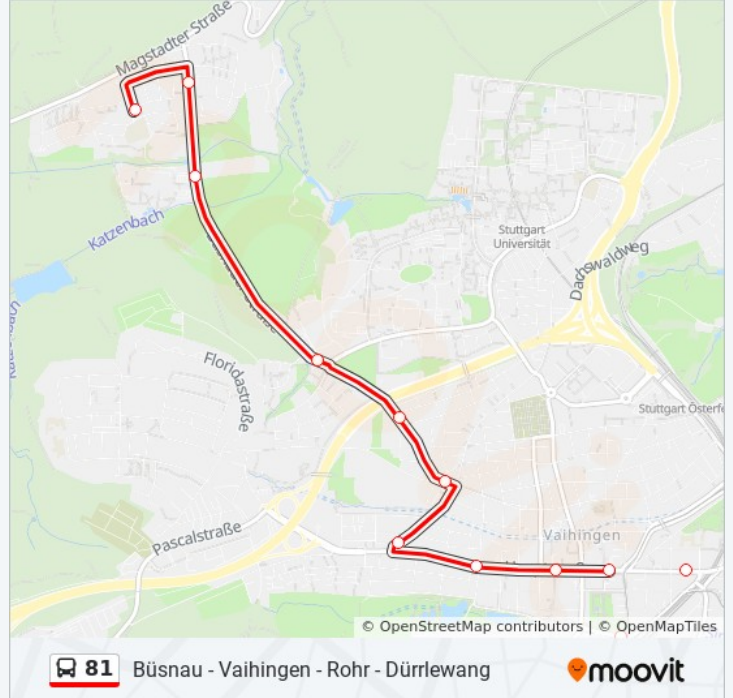

### Richtung: Büsnauer Platz

17 Haltestellen

[LINIENPLAN ANZEIGEN](#)

Lambertweg  
Dürtlewang  
Osterbronnstraße  
Rohr Bf  
Rohr Mitte  
Hegel-Gymnasium  
Waldburgstraße  
Vaihingen Bf  
Schwabengalerie  
Krehlstraße  
Heerstraße  
Katzenbachstraße  
Am Feldrand  
Lauchhau  
Max-Planck-Institute  
Am Schattwald  
Büsnauer Platz

- Bösauer Platz
- Ob Dem Steinbach
- Max-Planck-Institute
- Lauchhau
- Am Feldrand
- Katzenbachstraße
- Heerstraße
- Krehlstraße
- Schwabengalerie
- Vaihingen Bf
- Waldburgstraße
- Hegel-Gymnasium
- Rohr Mitte
- Rohr Bf
- Osterbronnstraße
- Dürlewang
- Lambertweg

**Buslinie 81 Info**

**Richtung:** Lambertweg

**Stationen:** 17

**Fahrdauer:** 24 Min

**Linien Informationen:**

**Richtung: Rohr Mitte**

13 Haltestellen

[LINIENPLAN ANZEIGEN](#)

- Büsnauer Platz
- Ob Dem Steinbach
- Max-Planck-Institute
- Lauchhau
- Am Feldrand
- Katzenbachstraße
- Heerstraße
- Krehlstraße
- Schwabengalerie
- Vaihingen Bf
- Waldburgstraße
- Hegel-Gymnasium
- Rohr Mitte