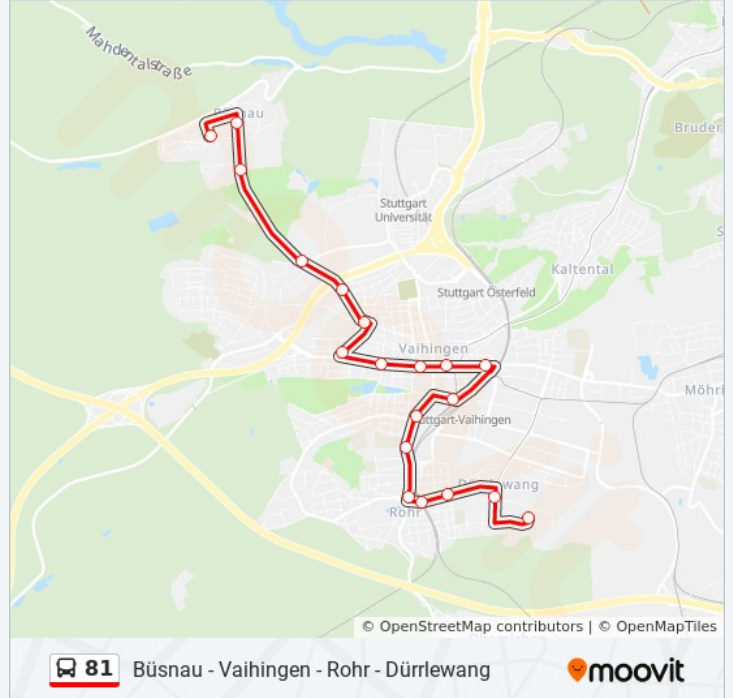

### Richtung: Büsnauer Platz

17 Haltestellen

[LINIENPLAN ANZEIGEN](#)

Lambertweg  
Dürtlewang  
Osterbronnstraße  
Rohr Bf  
Rohr Mitte  
Hegel-Gymnasium  
Waldburgstraße  
Vaihingen Bf  
Schwabengalerie  
Krehlstraße  
Heerstraße  
Katzenbachstraße  
Am Feldrand  
Lauchhau  
Max-Planck-Institute  
Am Schattwald  
Büsnauer Platz

- Bösauer Platz
- Ob Dem Steinbach
- Max-Planck-Institute
- Lauchhau
- Am Feldrand
- Katzenbachstraße
- Heerstraße
- Krehlstraße
- Schwabengalerie
- Vaihingen Bf
- Waldburgstraße
- Hegel-Gymnasium
- Rohr Mitte
- Rohr Bf
- Osterbronnstraße
- Dürlewang
- Lambertweg

- Büsnauer Platz
- Ob Dem Steinbach
- Max-Planck-Institute
- Lauchhau
- Am Feldrand
- Katzenbachstraße
- Heerstraße
- Krehlstraße
- Schwabengalerie
- Vaihingen Bf
- Waldburgstraße
- Hegel-Gymnasium
- Rohr Mitte

**Richtung:** Rohr Mitte

**Stationen:** 13

**Fahrdauer:** 19 Min

**Linien Informationen:**

Buslinie 81 Offline Fahrpläne und Netzkarten stehen auf moovitapp.com zur Verfügung. Verwende den [Moovit App](#), um Live Bus Abfahrten, Zugfahrpläne oder U-Bahn Fahrplanzeiten zu sehen, sowie Schritt für Schritt Wegangaben für alle öffentlichen Verkehrsmittel in Stuttgart zu erhalten.