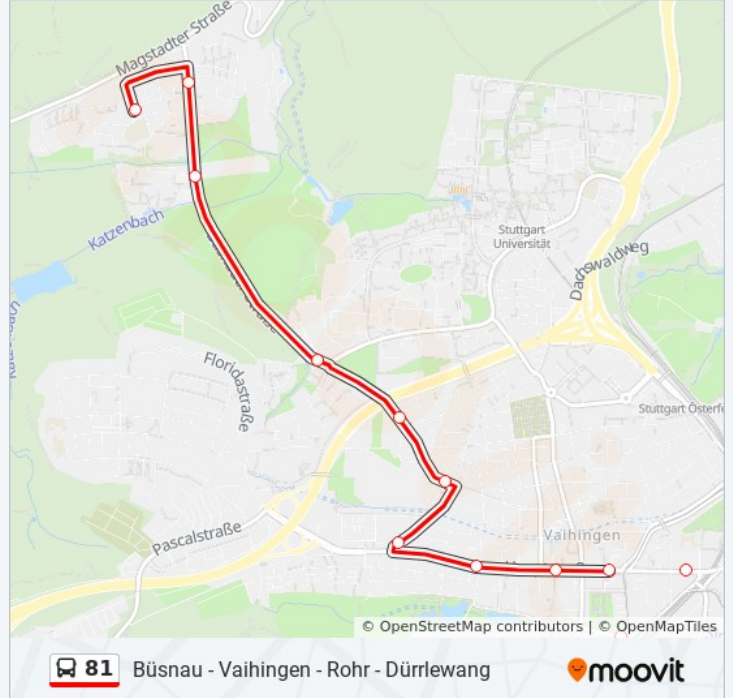

Die Buslinie 81 (Büsnau - Vaihingen - Dürtlewang) hat 3 Routen

(1) Büsnauer Platz: 00:19 - 23:49(2) Lambertweg: 00:21 - 23:51(3) Rohr Mitte: 07:12

Verwende Moovit, um die nächste Station der Buslinie 81 zu finden und um zu erfahren wann die nächste Buslinie 81 kommt.

### Richtung: Büsnauer Platz

17 Haltestellen

[LINIENPLAN ANZEIGEN](#)

Lambertweg  
Dürtlewang  
Osterbronnstraße  
Rohr Bf  
Rohr Mitte  
Hegel-Gymnasium  
Waldburgstraße  
Vaihingen Bf  
Schwabengalerie  
Krehlstraße  
Heerstraße  
Katzenbachstraße  
Am Feldrand  
Lauchhau  
Max-Planck-Institute  
Am Schattwald  
Büsnauer Platz

### Buslinie 81 Info

**Richtung:** Büsnauer Platz

**Stationen:** 17

**Fahrtdauer:** 25 Min

**Linien Informationen:**

**Richtung: Lambertweg**

17 Haltestellen

[LINIENPLAN ANZEIGEN](#)

- Bösauer Platz
- Ob Dem Steinbach
- Max-Planck-Institute
- Lauchhau
- Am Feldrand
- Katzenbachstraße
- Heerstraße
- Krehlstraße
- Schwabengalerie
- Vaihingen Bf
- Waldburgstraße
- Hegel-Gymnasium
- Rohr Mitte
- Rohr Bf
- Osterbronnstraße
- Dürlewang
- Lambertweg