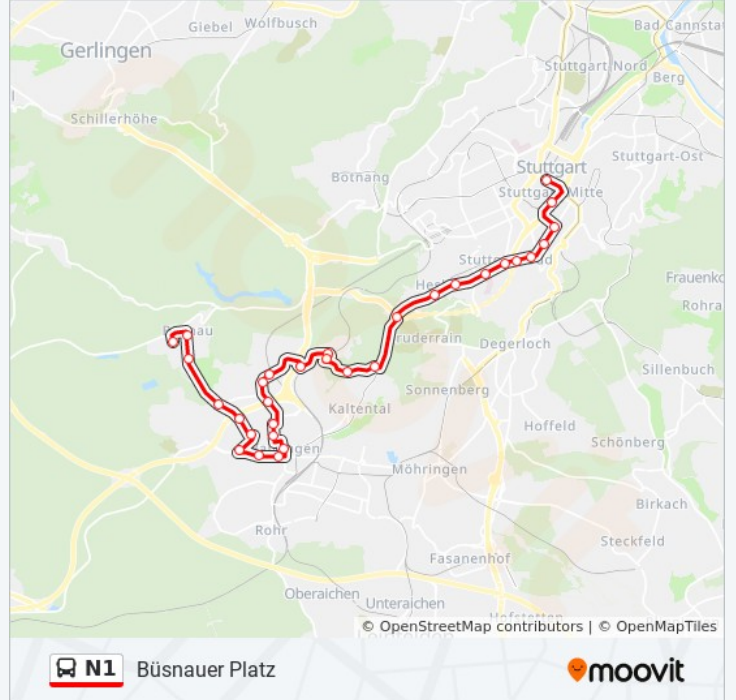

Buslinie N1 Offline Fahrpläne und Netzkarten stehen auf moovitapp.com zur Verfügung. Verwende den [Moovit App](#), um Live Bus Abfahrten, Zugfahrpläne oder U-Bahn Fahrplanzeiten zu sehen, sowie Schritt für Schritt Wegangaben für alle öffentlichen Verkehrsmittel in Stuttgart zu erhalten.

[Über Moovit](#) • [MaaS Lösungen](#) • [Unterstützte Länder](#) • [Mooviter Community](#)

© 2024 Moovit - Alle Rechte vorbehalten

Siehe Live Ankunftszeiten