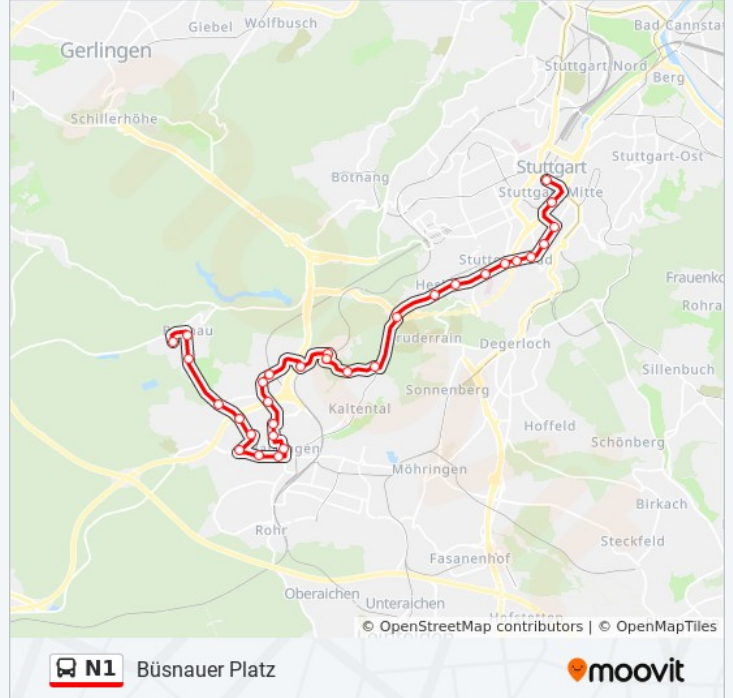

Richtung: Büsnauer Platz

31 Haltestellen

[LINIENPLAN ANZEIGEN](#)

Schlossplatz
Rathaus
Wilhelm-/Olgastraße
Falbenhennenstraße
Markuskirche
Lehenstraße
Marienplatz
Marienhospital
Kelterstraße
Elsterstaffel
Heslach Vogelrain
Waldeck
Im Elsental
Dachswaldweg
Dachswald
Knappenweg
Universität
Schranne
Johannesgraben
Vaihingen Alter Friedhof
Kreuzstraße

Buslinie N1 Info

Richtung: Büsnauer Platz

Stationen: 31

Fahrtdauer: 34 Min

Linien Informationen:

Vaihingen Rathaus

Schwabengalerie

Krehlstraße

Heerstraße

Katzenbachstraße

Am Feldrand

Lauchhau

Max-Planck-Institute

Am Schattwald

Büsnauer Platz

Richtung: Schlossplatz

11 Haltestellen

[LINIENPLAN ANZEIGEN](#)

Büsnauer Platz

Ob Dem Steinbach

Rudolf-Sophien-Stift

Südheimer Platz

Ulmenstraße

Marienhospital