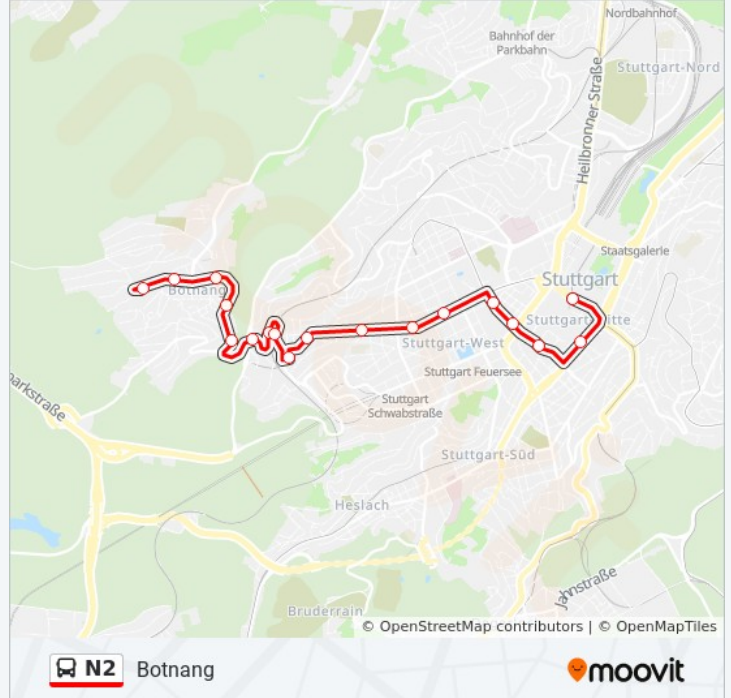

### Richtung: Botnang

18 Haltestellen

[LINIENPLAN ANZEIGEN](#)

- Schlossplatz
- Hauptbf (A.-Klett-Pl.)
- Katharinenhospital
- Linden-Museum
- Rosenberg-/Seidenstraße
- Rosenberg-/Johannesstraße
- Rosenbergplatz
- Schwab-/Bebelstraße
- Arndt-/Spittastraße
- Vogelsang
- Herderplatz
- Herbsthalde
- Wielandstraße
- Botnanger Sattel
- Lindpaintnerstraße
- Beethovenstraße
- Eltinger Straße
- Botnang

### Buslinie N2 Info

**Richtung:** Schlossplatz

**Stationen:** 40

**Fahrdauer:** 37 Min

**Linien Informationen:**

Hegel-/Seidenstr.  
Russische Kirche  
Hölderlinplatz  
Honoldweg  
Fichtestraße  
Gaußstraße  
Leibnizstraße  
Kräherwald  
Doggenburg  
Am Bismarckturm  
Feuerbacher Weg  
Killesberg  
Kunstakademie  
Viergiebelweg  
Obere Mönchhalde  
Helfferichstraße  
Am Kriegsbergturm  
Im Kaisemer  
Postdörfle  
Stadtbibliothek  
Hauptbf (A.-Klett-Pl.)  
Schlossplatz