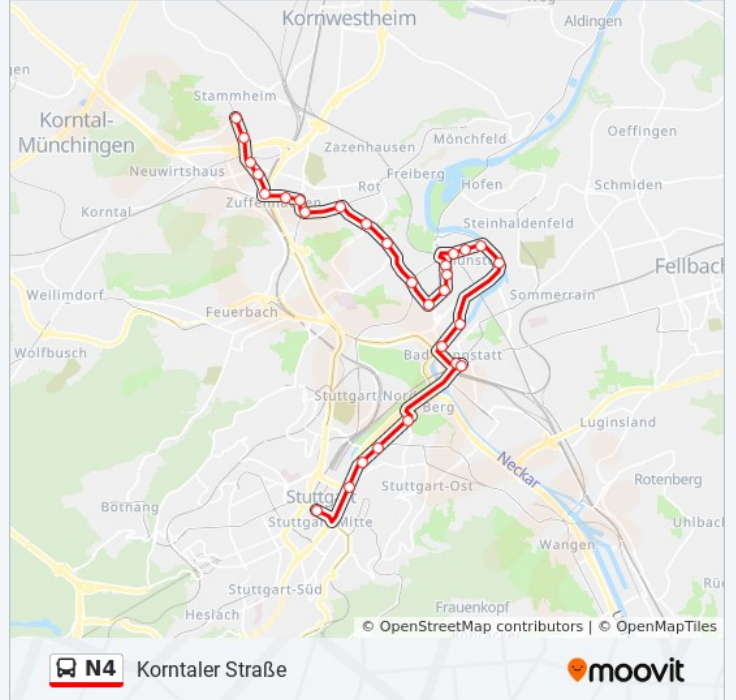

Buslinie N4 Info

Richtung: Schlossplatz

Stationen: 17

Fahrdauer: 23 Min

Linien Informationen:

Richtung: Sieglestraße

13 Haltestellen

[LINIENPLAN ANZEIGEN](#)

- Korntaler Straße
- Marco-Polo-Weg
- Niebuhrweg
- Neuwirtshauskreuzung
- Wollinstraße
- Zuffenhausen Porsche
- Marconistraße
- Morsestraße
- Ohmstr. (Zuffenh. Bf)
- Frankenstraße
- Friedrichswahl
- Borsigstraße
- Sieglestraße

Buslinie N4 Fahrpläne

Abfahrzeiten in Richtung Sieglestraße

Montag	04:47 - 05:17
Dienstag	04:17
Mittwoch	04:17
Donnerstag	04:17
Freitag	03:47 - 04:17
Samstag	03:47 - 04:17
Sonntag	03:47 - 04:17

Buslinie N4 Info

Richtung: Sieglestraße

Stationen: 13

Fahrdauer: 11 Min

Linien Informationen:

Buslinie N4 Offline Fahrpläne und Netzkarten stehen auf moovitapp.com zur Verfügung. Verwende den [Moovit App](#), um Live Bus Abfahrten, Zugfahrpläne oder U-Bahn Fahrplanzeiten zu sehen, sowie Schritt für Schritt Wegangaben für alle öffentlichen Verkehrsmittel in Stuttgart zu erhalten.