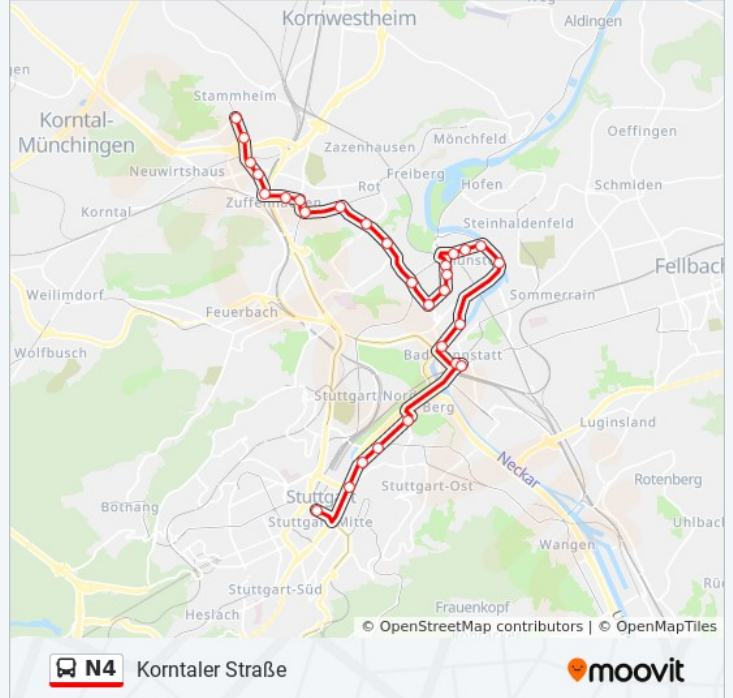

Korntaler Straße

[Hol Dir Die App](#)

Die Buslinie N4 (Korntaler Straße) hat 3 Routen

(1) Korntaler Straße: 01:20 - 03:40(2) Schlossplatz: 01:57 - 03:07(3) Sieglestraße: 03:47 - 04:17

Verwende Moovit, um die nächste Station der Buslinie N4 zu finden und um zu erfahren wann die nächste Buslinie N4 kommt.

Richtung: Korntaler Straße

28 Haltestellen

[LINIENPLAN ANZEIGEN](#)

Schlossplatz
Staatsgalerie
Neckartor
Stöckach
Villastraße
Bad Cannstatt Wilhelmsplatz
Rosensteinbrücke
Mühlsteg
Münster Rathaus
Freibergstraße
Stuttgart Moselstraße
Weserstraße
Bottroper Straße
Dessauer Straße
Nastplatz
Am Römerkastell
Hallschlag
Schnarrenberg
Im Raiser
Schozacher Straße
Zuffenhausen Kelterplatz

Buslinie N4 Info**Richtung:** Korntaler Straße**Stationen:** 28**Fahrdauer:** 37 Min**Linien Informationen:**

Zuffenhausen Rathaus
 Kirchtalstraße
 Zahn-Nopper-Straße
 Salzwiesenstraße
 Wimpfener Straße
 Heutingsheimer Straße
 Korntaler Straße

Richtung: Schlossplatz

17 Haltestellen

[LINIENPLAN ANZEIGEN](#)

Korntaler Straße
 Marco-Polo-Weg
 Niebuhrweg
 Neuwirtshauskreuzung
 Wollinstraße
 Zuffenhausen Porsche
 Marconistraße
 Morsestraße
 Ohmstr. (Zuffenh. Bf)
 Frankenstraße
 Friedrichswahl
 Borsigstraße
 Sieglestraße
 Löwentorbrücke
 Friedhofstraße
 Hauptbf (A.-Klett-Pl.)
 Schlossplatz