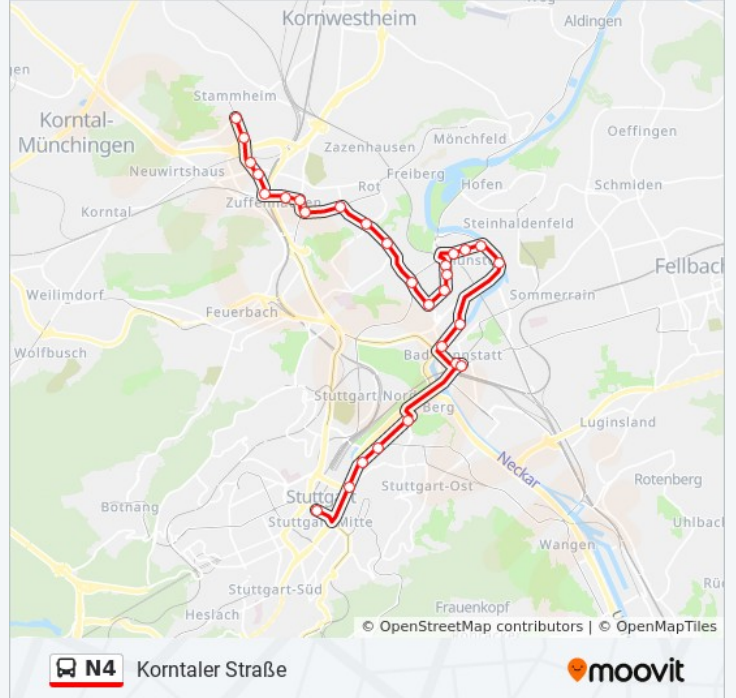

Richtung: Korntaler Straße

28 Haltestellen

[LINIENPLAN ANZEIGEN](#)

Schlossplatz
Staatsgalerie
Neckartor
Stöckach
Villastraße
Bad Cannstatt Wilhelmsplatz
Rosensteinbrücke
Mühlsteg
Münster Rathaus
Freibergstraße
Stuttgart Moselstraße
Weserstraße
Bottroper Straße
Dessauer Straße
Nastplatz
Am Römerkastell
Hallschlag
Schnarrenberg
Im Raiser
Schozacher Straße
Zuffenhausen Kelterplatz

Richtung: Schlossplatz

17 Haltestellen

[LINIENPLAN ANZEIGEN](#)

Korntaler Straße
 Marco-Polo-Weg
 Niebuhrweg
 Neuwirtshauskreuzung
 Wollinstraße
 Zuffenhausen Porsche
 Marconistraße
 Morsestraße
 Ohmstr. (Zuffenh. Bf)
 Frankenstraße
 Friedrichswahl
 Borsigstraße
 Sieglestraße
 Löwentorbrücke
 Friedhofstraße
 Hauptbf (A.-Klett-Pl.)
 Schlossplatz

Buslinie N4 Info

Richtung: Schlossplatz

Stationen: 17

Fahrdauer: 23 Min

Linien Informationen:

Richtung: Sieglestraße

13 Haltestellen

[LINIENPLAN ANZEIGEN](#)

- Korntaler Straße
- Marco-Polo-Weg
- Niebuhrweg
- Neuwirtshauskreuzung
- Wollinstraße
- Zuffenhausen Porsche
- Marconistraße
- Morsestraße
- Ohmstr. (Zuffenh. Bf)
- Frankenstraße
- Friedrichswahl
- Borsigstraße
- Sieglestraße