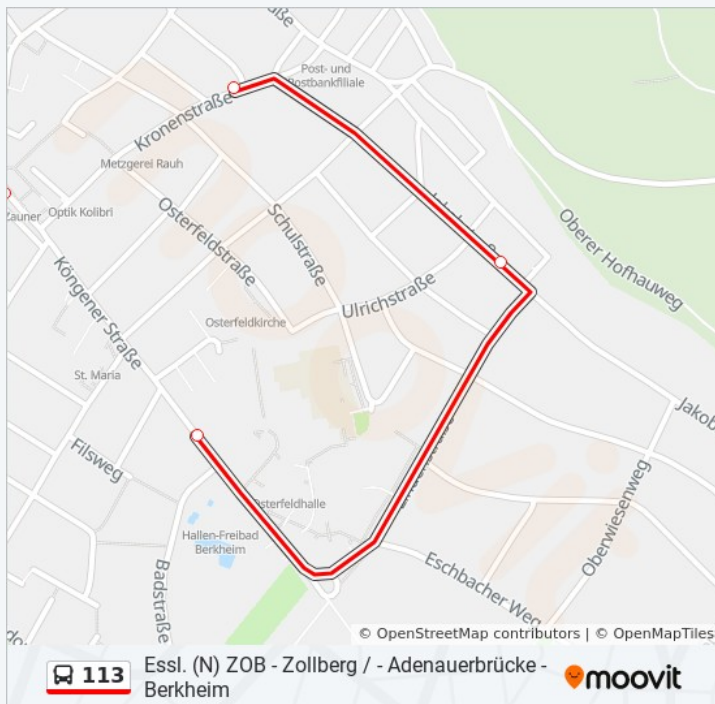

Zollberg Ob. Eisbergweg

Zollberg

Zollberg Mutzenreisstr.

Nellingen Nellinger Linde

Berkheim Firma Festo

Berkheim Nellinger Straße

Berkh. Gemeindezentrum

Berkh. am Wiesengrund

Berkheim Jakobstraße

Berkheim Kronenstraße

Sonntag

06:49 - 23:49

Buslinie 113 Info

Richtung: Berkheim Kronenstraße

Stationen: 15

Fahrtdauer: 20 Min

Linien Informationen:

Richtung: Esslingen (N) ZOB

17 Haltestellen

[LINIENPLAN ANZEIGEN](#)

Berkh. am Wiesengrund

Berkheim Jakobstraße

Berkheim Kronenstraße

Berkh. Gemeindezentrum