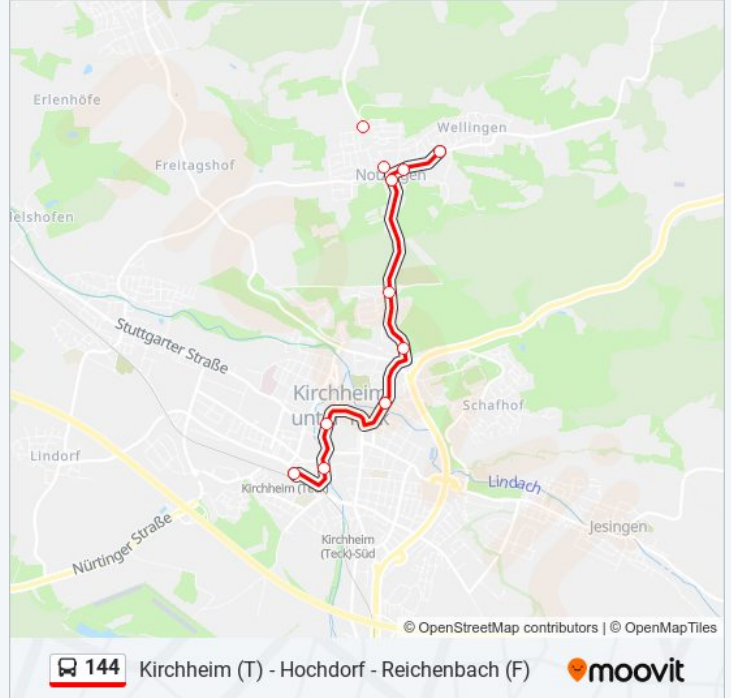

Verwende Moovit, um die nächste Station der Buslinie 144 zu finden und um zu erfahren wann die nächste Buslinie 144 kommt.

Richtung: Kirchheim (T) Bahnhof/Zob

18 Haltestellen

[LINIENPLAN ANZEIGEN](#)

- Reichenbach (F) Bf
- Reichenb.(F) Ulmer Straße
- Hochd. (Es) Ziegelhof
- Hochdorf (Es) Reußensteinweg
- Hochdorf (Es) Talbachbrücke
- Hochdorf (Es) Rathaus
- Hochdorf (Es) Aspen
- Notzingen Sonnenweg
- Notzingen Hochdorfer Str.
- Notz. Wellinger Straße
- Notzingen Rathaus
- Notzingen Kirchheimer Str.
- Kirchheim (T) Brahmsstraße
- Kirchheim (T) Hugo-Wolf-Weg
- Kirchheim (T) Ziegelwasen
- Kirchheim (T) Marktplatz
- Kirchheim (T) Hahnweidstraße
- Kirchheim (Teck) Bahnhof/Zob

Buslinie 144 Fahrpläne

Abfahrzeiten in Richtung Kirchheim (t) bahnhof/zob

Montag	05:31 - 23:14
Dienstag	05:31 - 23:14
Mittwoch	05:31 - 23:14
Donnerstag	05:31 - 23:14
Freitag	05:31 - 23:14
Samstag	07:14 - 23:14
Sonntag	09:14 - 23:14

Buslinie 144 Info

Richtung: Kirchheim (T) Bahnhof/Zob

Stationen: 18

Fahrtdauer: 29 Min

Linien Informationen:

Richtung: Notzingen Rathaus

11 Haltestellen

[LINIENPLAN ANZEIGEN](#)

- Reichenbach (F) Bf
- Reichenb.(F) Ulmer Straße
- Hochd. (Es) Ziegelhof
- Hochdorf (Es) Reußensteinweg
- Hochdorf (Es) Talbachbrücke
- Hochdorf (Es) Rathaus
- Hochdorf (Es) Aspen
- Notzingen Sonnenweg
- Notzingen Hochdorfer Str.
- Notz. Wellinger Straße
- Notzingen Rathaus