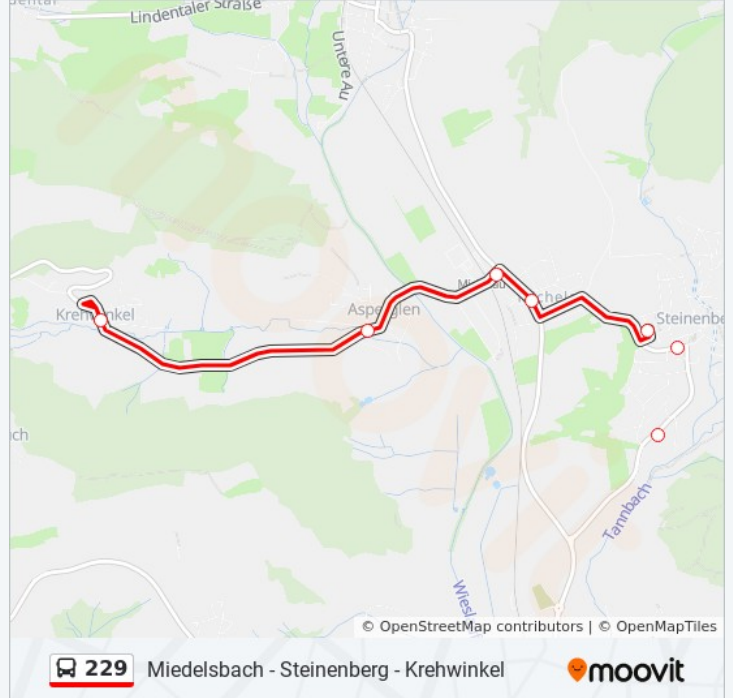

 229

Miedelsbach - Steinenberg - Krehwinkel

[Hol Dir Die App](#)

Die Buslinie 229 (Miedelsbach - Steinenberg - Krehwinkel) hat 4 Routen

(1) Asperglen Krehwinkel: 06:32 - 18:32(2) Miedelsb.-steinenberg: 05:48 - 18:43(3) Steinenberg Turnhalle: 05:32 - 19:02

Verwende Moovit, um die nächste Station der Buslinie 229 zu finden und um zu erfahren wann die nächste Buslinie 229 kommt.

Richtung: Asperglen Krehwinkel

8 Haltestellen

[LINIENPLAN ANZEIGEN](#)

Miedelsb.-Steinenberg
Steinenberg Schorndorfer Str.
Steinenberg Michelauer Str.
Steinenberg Turnhalle
Michelau Ortsmitte
Michelau Bahnhof
Asperglen
Asperglen Krehwinkel

Buslinie 229 Info**Richtung:** Asperglen Krehwinkel**Stationen:** 8**Fahrdauer:** 9 Min**Linien Informationen:**

Richtung: Miedelsb.-Steinberg

9 Haltestellen

[LINIENPLAN ANZEIGEN](#)

Asperglen Krehwinkel

Asperglen

Michelau Bahnhof

Michelau Ortsmitte

Steinberg Turnhalle

Steinberg Michelauer Str.

Steinberg Schorndorfer Str.

Miedelsbach Rudersberger Str.

Miedelsb.-Steinberg

Buslinie 229 Fahrpläne