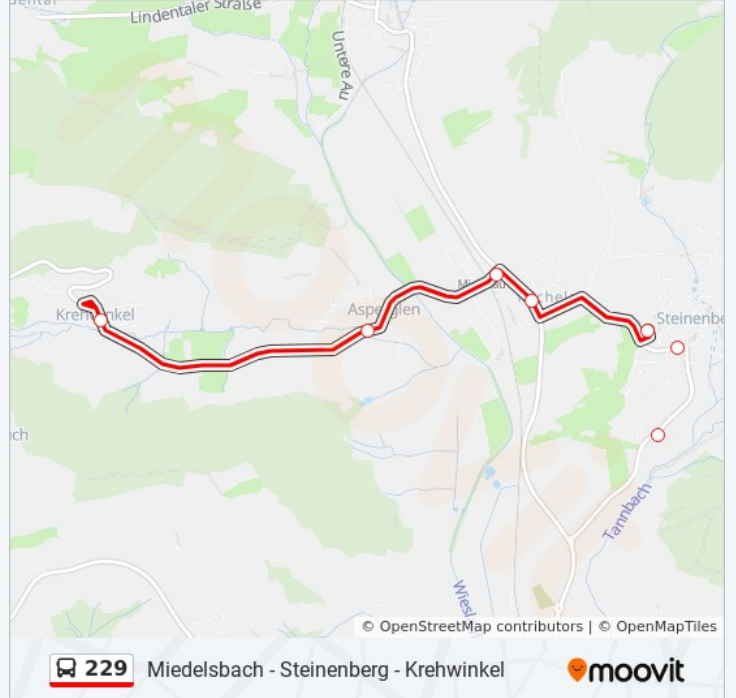

Richtung: Miedelsb.-Steinberg

Stationen: 9

Fahrtdauer: 7 Min

Linien Informationen:

Richtung: Steinenberg Turnhalle

4 Haltestellen

[LINIENPLAN ANZEIGEN](#)

Miedelsb.-Steinenberg

Steinenberg Schorndorfer Str.

Steinenberg Michelauer Str.

Steinenberg Turnhalle

Buslinie 229 Fahrpläne

Abfahrzeiten in Richtung Steinenberg Turnhalle

Montag	Kein Betrieb
Dienstag	05:32 - 19:02
Mittwoch	05:32 - 19:02
Donnerstag	05:32 - 19:02
Freitag	Kein Betrieb
Samstag	08:32 - 23:02
Sonntag	Kein Betrieb

Buslinie 229 Info

Richtung: Steinenberg Turnhalle

Stationen: 4

Fahrtdauer: 4 Min

Linien Informationen:

Buslinie 229 Offline Fahrpläne und Netzkarten stehen auf moovitapp.com zur Verfügung. Verwende den [Moovit App](#), um Live Bus Abfahrten, Zugfahrpläne oder U-Bahn Fahrplanzeiten zu sehen, sowie Schritt für Schritt Wegangaben für alle öffentlichen Verkehrsmittel in Stuttgart zu erhalten.