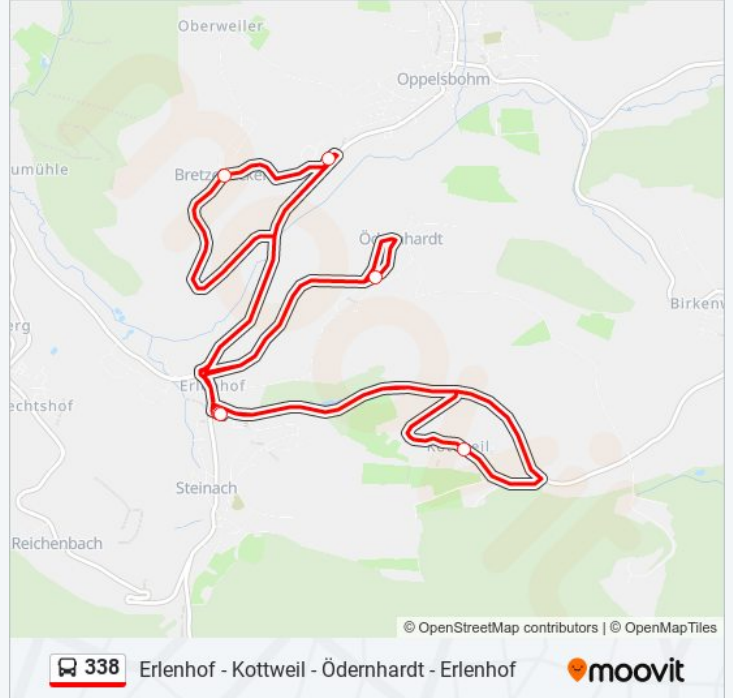

### Richtung: Erlenhof

8 Haltestellen

[LINIENPLAN ANZEIGEN](#)

Bretz. Nachbarsch.Schule

Erlenhof

Kottweil

Ödernhardt

Erlenhof

### Buslinie 338 Fahrpläne

Abfahrzeiten in Richtung Erlenhof

Montag	06:35 - 17:35
Dienstag	06:35 - 17:35
Mittwoch	06:35 - 17:35
Donnerstag	06:35 - 17:35
Freitag	06:35 - 17:35
Samstag	Kein Betrieb
Sonntag	Kein Betrieb

### Buslinie 338 Info

**Richtung:** Erlenhof

**Stationen:** 8

**Fahrtdauer:** 20 Min

**Linien Informationen:**

Buslinie 338 Offline Fahrpläne und Netzkarten stehen auf [moovitapp.com](https://moovitapp.com) zur Verfügung. Verwende den [Moovit App](#), um Live Bus Abfahrten, Zugfahrpläne oder U-Bahn Fahrplanzeiten zu sehen, sowie Schritt für Schritt Wegangaben für alle öffentlichen Verkehrsmittel in Stuttgart zu erhalten.