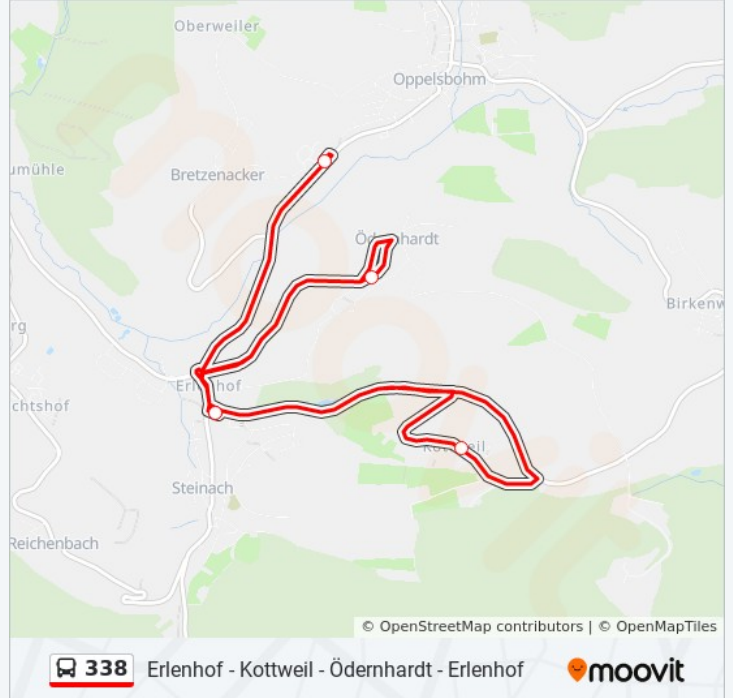

Verwende Moovit, um die nächste Station der Buslinie 338 zu finden und um zu erfahren wann die nächste Buslinie 338 kommt.

**Richtung: Bretz. Nachbarsch.Schule**

5 Haltestellen

[LINIENPLAN ANZEIGEN](#)

Erlenhof

Ödernhardt

Kottweil

Erlenhof

Bretz. Nachbarsch.Schule

**Buslinie 338 Fahrpläne**

Abfahrzeiten in Richtung Bretz. nachbarsch.schule

Montag	07:15 - 08:10
Dienstag	07:15 - 08:10
Mittwoch	07:15 - 08:10
Donnerstag	Kein Betrieb
Freitag	Kein Betrieb
Samstag	Kein Betrieb
Sonntag	Kein Betrieb

**Buslinie 338 Info****Richtung:** Bretz. Nachbarsch.Schule**Stationen:** 5**Fahrdauer:** 14 Min**Linien Informationen:**

### Richtung: Erlenhof

8 Haltestellen

[LINIENPLAN ANZEIGEN](#)

Bretz. Nachbarsch.Schule

Erlenhof

Kottweil

Ödernhardt

Erlenhof