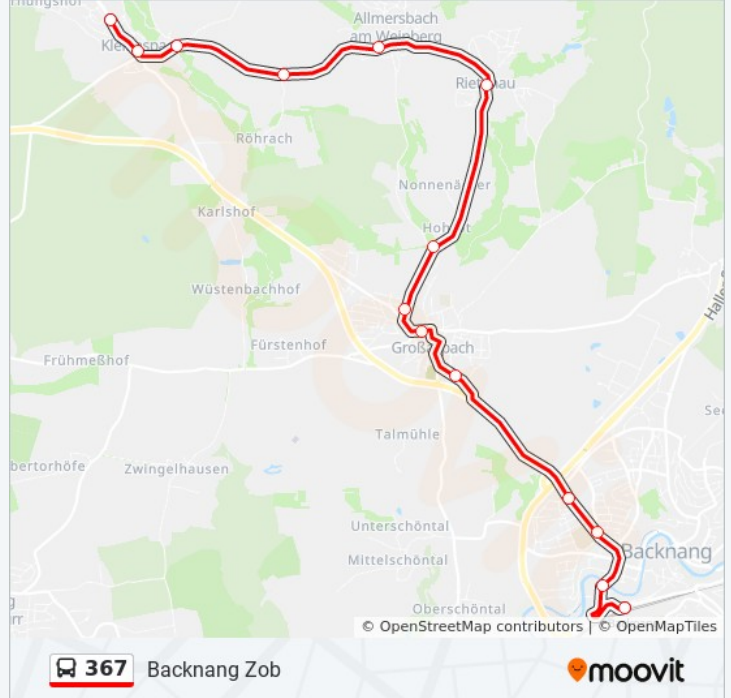

 367

Backnang Zob

[Hol Dir Die App](#)

Die Buslinie 367 (Backnang Zob) hat 2 Routen

(1) Backnang Zob: 00:14 - 23:14 (2) Kleinaspach Sonnenhof: 00:55 - 23:55

Verwende Moovit, um die nächste Station der Buslinie 367 zu finden und um zu erfahren wann die nächste Buslinie 367 kommt.

Richtung: Backnang Zob

14 Haltestellen

[LINIENPLAN ANZEIGEN](#)

Kleinaspach Sonnenhof
Kleinasp. Ortsmitte
Kleinaspach Schafhaus
Allmersbach A.W. Röhrach
Allmersbach am Weinberg
Rietenau
Großaspach Hohrot
Großaspach Friedrich-List-Str.
Großaspach Klöpferbach
Großaspach Lerchenstr.
Backnang Rossbergstaffel
Backnang Seminar
Backnang Etwiesenbrücke
Backnang Zob - Bussteig 2a

Buslinie 367 Fahrpläne

Abfahrzeiten in Richtung Backnang Zob

Montag	00:14 - 23:14
Dienstag	00:14 - 23:14
Mittwoch	00:14 - 23:14
Donnerstag	00:14 - 23:14
Freitag	00:14 - 23:14
Samstag	00:14 - 23:14
Sonntag	00:14 - 22:14

Buslinie 367 Info**Richtung:** Backnang Zob**Stationen:** 14**Fahrdauer:** 22 Min**Linien Informationen:**

Richtung: Kleinspach Sonnenhof

15 Haltestellen

[LINIENPLAN ANZEIGEN](#)

Backnang Zob - Bussteig 2a