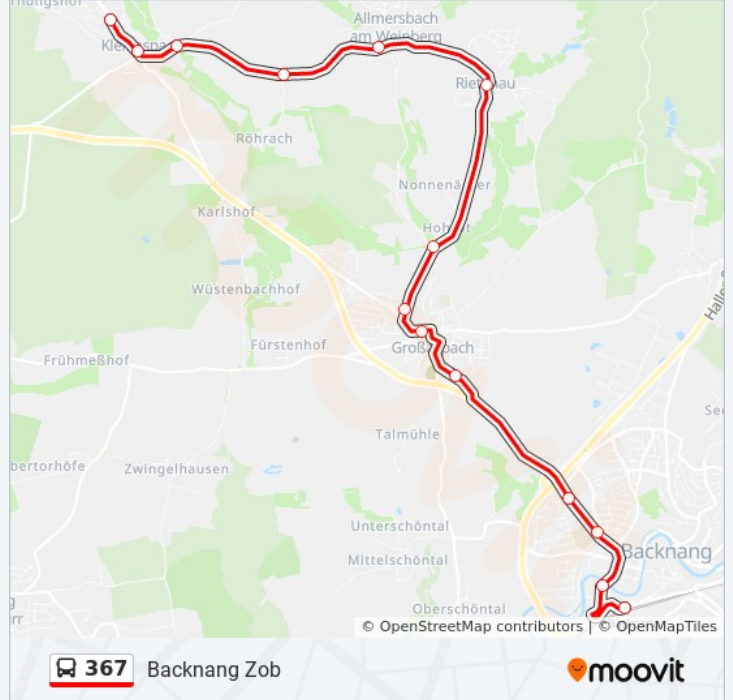

Buslinie 367 Offline Fahrpläne und Netzkarten stehen auf moovitapp.com zur Verfügung. Verwende den [Moovit App](#), um Live Bus Abfahrten, Zugfahrpläne oder U-Bahn Fahrplanzeiten zu sehen, sowie Schritt für Schritt Wegangaben für alle öffentlichen Verkehrsmittel in Stuttgart zu erhalten.

[Über Moovit](#) • [MaaS Lösungen](#) • [Unterstützte Länder](#) • [Mooviter Community](#)

© 2024 Moovit - Alle Rechte vorbehalten

Siehe Live Ankunftszeiten