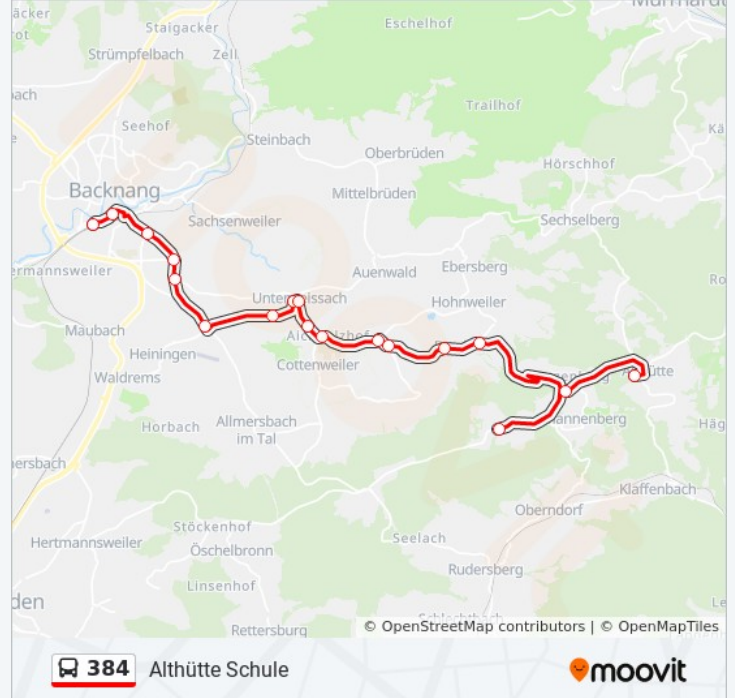

Stationen: 18

Fahrdauer: 30 Min

Linien Informationen:

Richtung: Althütte Strohhof

20 Haltestellen

[LINIENPLAN ANZEIGEN](#)

Backnang Zob - Bussteig 3a
 Backnang Schillerplatz
 Backnang Gesundheitszentrum
 Backnang Industriestraße
 Backnang Ungeheuerhof Abzw.
 Heiningen Kreuzung
 Unterweissach Täferhalde
 Unterweissach Lindenplatz
 Unterweissach Welzheimer Str.
 Unterweissach Edeka
 Unterw. Aichholzhof
 Cottenw. Bildungszentrum
 Oberweissach Weissachstr.
 Oberweissach Ebniseestr.
 Bruch (Weissach)
 Bruch (Weissach) Kelter
 Althütte Lutzenberg
 Althütte Rathaus

Buslinie 384 Info

Richtung: Althütte Strohhof

Stationen: 20

Fahrdauer: 30 Min

Linien Informationen:

Althütte Ortsmitte

Althütte Strohhof

Richtung: Backnang Zob

21 Haltestellen

[LINIENPLAN ANZEIGEN](#)

Althütte Strohhof

Althütte Ortsmitte

Althütte Rathaus

Althütte Schule

Althütte Lutzenberg

Althütte Kallenberg

Buslinie 384 Info

Richtung: Backnang Zob

Stationen: 21

Fahrdauer: 30 Min

Linien Informationen:

Backnang Gesundheitszentrum

Backnang Johanneskirche

Backnang Zob - Bussteig 3a