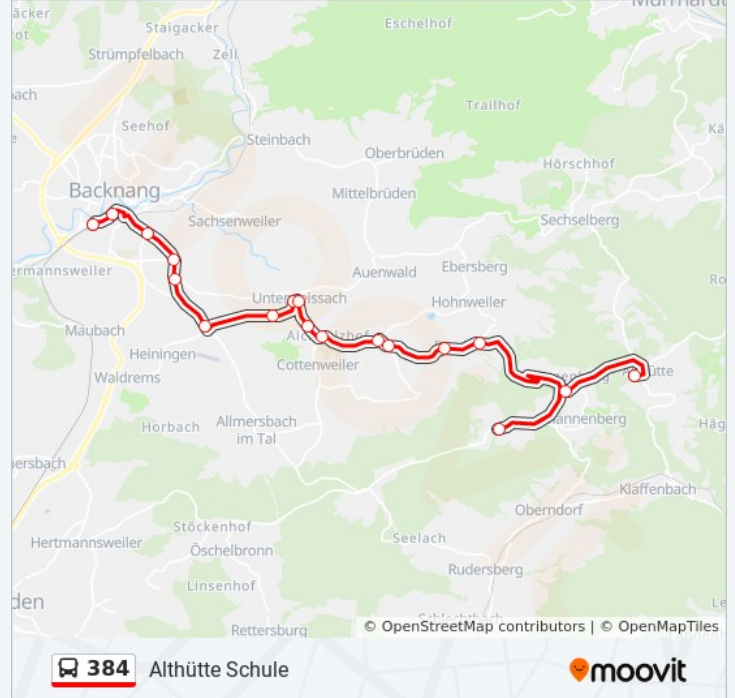

 384

Althütte Schule

Hol Dir Die App

Die Buslinie 384 (Althütte Schule) hat 3 Routen

(1) Althütte Schule: 06:55(2) Althütte Strohhof: 05:55 - 18:55(3) Backnang Zob: 05:05 - 23:28

Verwende Moovit, um die nächste Station der Buslinie 384 zu finden und um zu erfahren wann die nächste Buslinie 384 kommt.

Richtung: Althütte Schule

18 Haltestellen

[LINIENPLAN ANZEIGEN](#)

Backnang Zob - Bussteig 3a
Backnang Schillerplatz
Backnang Gesundheitszentrum
Backnang Industriestraße
Backnang Ungeheuerhof Abzw.
Heiningen Kreuzung
Unterweissach Täferhalde
Unterweissach Lindenplatz
Unterweissach Welzheimer Str.
Unterweissach Edeka
Unterw. Aichholzhof
Oberweissach Weissachstr.
Oberweissach Ebniseestr.
Bruch (Weissach)
Bruch (Weissach) Kelter
Althütte Kallenberg
Althütte Lutzenberg
Althütte Schule

Buslinie 384 Info

Richtung: Althütte Strohhof

Stationen: 20

Fahrdauer: 30 Min

Linien Informationen:

Althütte Ortsmitte

Althütte Strohhof

Richtung: Backnang Zob

Buslinie 384 Info

Richtung: Backnang Zob

Stationen: 21

Fahrdauer: 30 Min

Linien Informationen:

Backnang Gesundheitszentrum

Backnang Johanneskirche

Backnang Zob - Bussteig 3a