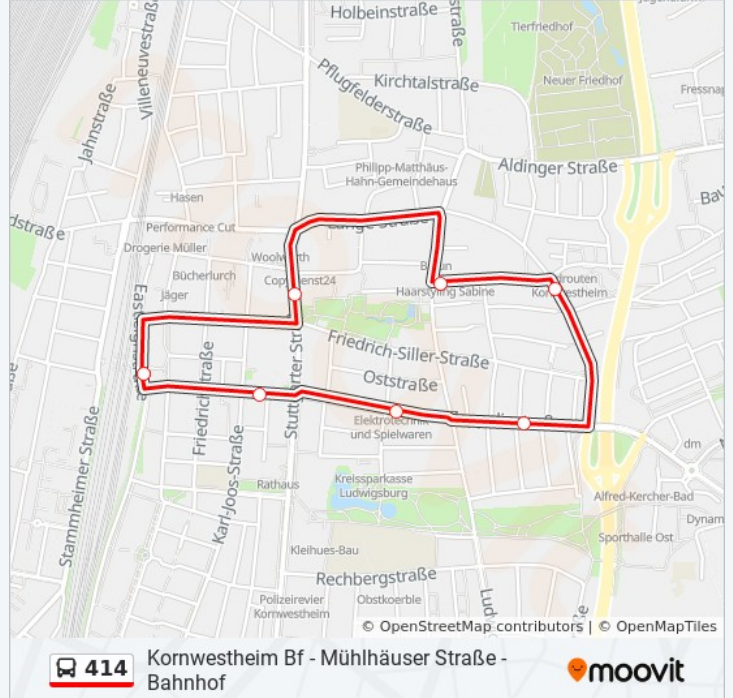

 414

Kornwestheim Bf - Mühlhäuser Straße - Bahnhof

[Hol Dir Die App](#)

Die Buslinie 414 Kornwestheim Bf - Mühlhäuser Straße - Bahnhof hat eine Route. Betriebszeiten an Werktagen

(1) Kornwestheim Bf: 06:34 - 18:14

Verwende Moovit, um die nächste Station der Buslinie 414 zu finden und um zu erfahren wann die nächste Buslinie 414 kommt.

Richtung: Kornwestheim Bf

8 Haltestellen

[LINIENPLAN ANZEIGEN](#)

Kornwestheim Bf
Kornwestheim An Der Wette
Kornwestheim Im Wiesengrund
Kornwestheim Mühlhäuser Straße
Kornwestheim Im Weizen
Kornwestheim Zeppelinstraße
Kornwestheim Johannesstraße
Kornwestheim Bf

Buslinie 414 Info**Richtung:** Kornwestheim Bf**Stationen:** 8**Fahrdauer:** 10 Min**Linien Informationen:**

Buslinie 414 Offline Fahrpläne und Netzkarten stehen auf moovitapp.com zur Verfügung. Verwende den [Moovit App](#), um Live Bus Abfahrten, Zugfahrpläne oder U-Bahn Fahrplanzeiten zu sehen, sowie Schritt für Schritt Wegangaben für alle öffentlichen Verkehrsmittel in Stuttgart zu erhalten.